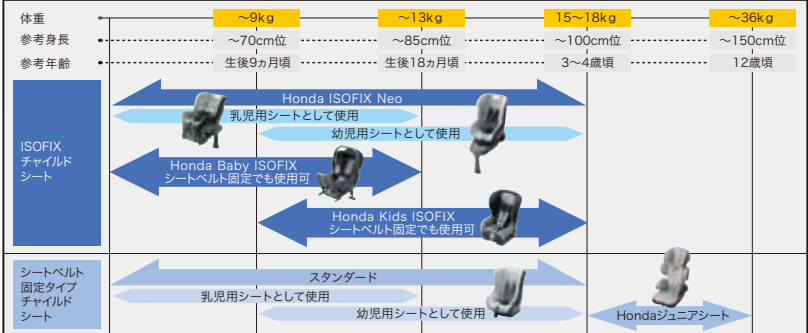

ISOFIXチャイルドシート クルマにあらかじめ装備されているロアアンカレッジに連結。国際規格「ISOFIX」の固定方式を採用したチャイルドシートです。

15 Honda ISOFIX Neo (サポートレッグタイプ/乳児用・幼児用兼用)
準汎用型ISOFIXチャイルドシート 型式指定番号 02H 44R-040004
¥75,600 (消費税8%抜き ¥70,000) 08P90-E2P-000
●洗えるシートカバー ●難燃性素材使用 ●5点式ハーネス採用 ●乳児用ネストクッション付
※シートベルト固定では使用できません。

16 Honda Kids ISOFIX (トップテザータイプ/幼児用)
汎用型ISOFIXチャイルドシート 型式指定番号 02H 04301133
¥71,820 (消費税8%抜き ¥66,500) 08P90-E13-002B
●洗えるシートカバー ●難燃性素材使用 ●5点式ハーネス採用
※シートベルト固定でも使用できます。

17 Honda Baby ISOFIX (サポートレッグタイプ/乳児用)
準汎用型ISOFIXチャイルドシート 型式指定番号 02H 04301146
¥79,380 (消費税8%抜き ¥73,500) 08P90-E4R-000
●洗えるシートカバー ●難燃性素材使用 ●移動の際に便利なキャリアハンドル付 ●取り外し可能なサンシェード付
※シートベルト固定でも使用できます。
※シートベルト固定でお使いの場合、下側のISOFIXベースを取り外しての装着となります。

シートベルト固定タイプチャイルドシート

18 スタンダード (乳児用・幼児用兼用)
型式指定番号 02H 04443812
¥34,020 (消費税8%抜き ¥31,500) 08P90-E1B-000
●洗えるシートカバー ●難燃性素材使用 ●5点式ハーネス採用

19 Hondaジュニアシート (学童用)
型式指定番号 02H 44R-040006
¥39,960 (消費税8%抜き ¥37,000) 08P90-E4R-000A
●洗えるシートカバー ●難燃性素材使用 ●フタタッチ ヘッド&サイドサポートアジャスター付

※ペットシートプラスわん、ペット車外飛び出し防止リードとの同一座席での同時装着はできません。

お子様の体格によるご使用の目安

※お子様の体格により上記の表(ご使用の目安)と合わない場合があります。お選びの際は、お子様を実際に座らせるなどで体格にあったものをお選びください。
注 (助手席SRSエアバッグ装備車の助手席に、やむを得ずチャイルドシート(幼児用、学童用)を取り付ける場合)必ず前向き取り付けし、助手席シートを一番後ろに下げ、SRSエアバッグからできるだけ遠ざけて取り付けてください。
■ご使用可能なお子様の目安: [幼児用] 体重9kg~18kgのお子様(生後9ヶ月~4歳頃)で一人座りができ、首が安定したお子様、座ったときチャイルドシートによってお子様が支えられること。[学童用] 体重15kg~36kgのお子様(3歳~12歳頃)で一人座りができるお子様、座ったときチャイルドシートによってお子様が支えられること。
※ご購入の際には、販売会社にご相談のうえお子様にお選びください。※取り付けるチャイルドシートの位置及びお子様の体格により、取付方法が異なりますので、詳しくは販売会社にご相談ください。※チャイルドシートの取り付け、使用方法等については、必ず車両の取扱説明書および、商品に添付の取扱説明書をよくお読みのうえ、正しくご使用ください。※装置リコール対象商品のため、登録カードを使ってHondaでの情報把握をさせていただきます。ご理解とご協力をお願いいたします。

オプション
20 ネストクッション (スタンダード用)
¥4,860 (消費税8%抜き ¥4,500) 08P90-E1B-000A
■体をよりフィットさせるためのクッションです。お子様の体重が7kg未満(参考年齢6ヶ月未満)の場合にのみご使用になります。■洗える難燃性素材使用
■ソフトな感触 ■内蔵された背面パッドが、お子様の体への負担を軽減します。

21 シートカバークッション (シートベルト固定タイプに適用)
¥7,560 (消費税8%抜き ¥7,000) 08P90-SR4-C00
■シートの座面を保護するクッションです。

詳しくは、専用カタログもしくは<http://www.honda.co.jp/childseat/>をご覧ください。

Hondaカーケアメニュー

●**ウルトラガラスコーティングNEO** (撥水タイプのガラス系被膜)
ウルトラガラスコーティングの「汚れのつきにくさ」、「落としやすさ」はそのままに撥水性と耐久性をさらに高めたガラス系被膜で、塗装を長期間保護するボディコートです。
新車登録時の施工で **5年間保証**
※12ヵ月毎の定期点検(無料)をお受けいただくことで、向こう1年間ずっと保証が継続されます。
Photo:撥水性イメージ

●**ウルトラガラスコーティング** (低撥水のガラス系被膜)
ガラス系被膜が、ボディの塗装を長期間保護します。熱や摩擦に強く、酸化による劣化が起きにくく汚れが付きにくい無機被膜なので、水洗いで汚れを落とせます。
新車登録時の施工で **5年間保証**
※12ヵ月毎の定期点検(無料)をお受けいただくことで、向こう1年間ずっと保証が継続されます。
Photo:低撥水性イメージ

●**ブライトポリマー** (優れた光沢と撥水性)
光沢感が強く、降雨時には水をはじきます。耐久性に優れたフッ素樹脂をベースとした塗膜保護剤です。密着性に優れた透明被膜を塗装表面に形成し、塗装面を保護します。
新車登録~3ヵ月以内の施工で **5年間保証**
※付属のメンテナンスクリーナーキットを用いて6ヵ月に1回必ずお客様メンテナンスを行うこと、12ヵ月毎の定期点検(無料)をお受けいただくことで、向こう1年間ずっと保証が継続されます。
Photo:撥水性イメージ

●**アルミホイールコート** (クルマの足元 イージーケア)
耐熱性・耐久性に優れたガラス系素材と界面活性剤からなる被膜が、アルミホイール塗装面を保護。しつこいブレーキダストの固着を防ぎ、汚れも落としやすくします。カーシャンプーの使用を控えられるため、排水による環境への負担を軽減でき、洗車時の使用水量も削減できます。
※アルミホイールMR-R02(ステルスブラック)には施工できません。

●**撥水ガラスコート** (雨天時の視界確保)
○ガラス専用の撥水処理剤。
○雨水やクルマの跳ね上げた水が水滴となって流れ、水膜にならないので雨の日のドライブが快適。
○撥水ブレードラバーとの併用で、撥水効果が持続します。
水量が少ない時 水量が多い時
施工時間、保証内容について、詳しくは販売会社にお問い合わせいただくか、専用カタログをご覧ください。