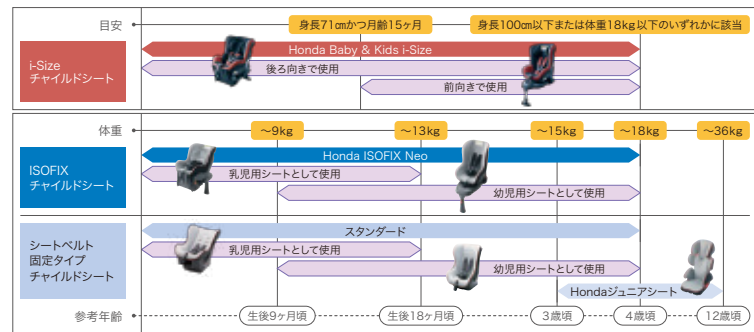

お子様の体格によるご使用の目安

■お選びの際には、お子様を實際に座らせるなどで体格にあったものをお選びください。
注1: お子様の身長が71cm以上、かつ月齢が15ヶ月を超えるまでは、前向きで使用しないでください。
注2: (助手席SRSエアバッグ装備車の助手席に、やむを得ずチャイルドシート(幼児用、学童用)を取り付ける場合)必ず前向き取り付けとし、助手席シートを一番後ろに下げ、SRSエアバッグから出来るだけ遠ざけて取り付けください。
※ご購入の際には、販売会社にご相談のうえお子様に合ったものをお選びください。 ※取り付けるチャイルドシートの位置及びお子様の体格により、取付方法が異なりますので、詳しくは販売会社にご相談ください。 ※チャイルドシートの取り付け、使用方法等については、必ず車両の取扱説明書および、商品に添付の取扱説明書をよくお読みのうえ、正しくご使用ください。 ※チャイルドシートはリコールの対象となるため、Hondaでは登録カードを使ってお客様の情報を把握させていただきます。ご理解とご協力をお願いいたします。