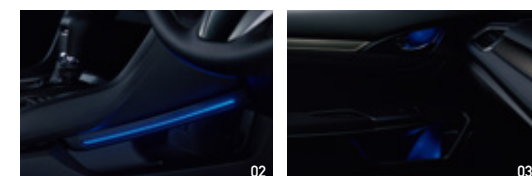

01. フットライト 02. センターコンソールイルミネーション
03. インナードアハンドル&ドアポケットイルミネーション 04. サイドステップガーニッシュ

Photo:HATCHBACK (CVT) アクセサリー装着車

Blue Illumination

シビックのLEDイルミネーションは、
その煌めきを心地よく感じられるよう、
光の位置や量、輝度を設計している。
ゲストを迎える青い光は、
ナイトクルージングの上質な時間を
さらに美しく演出する。