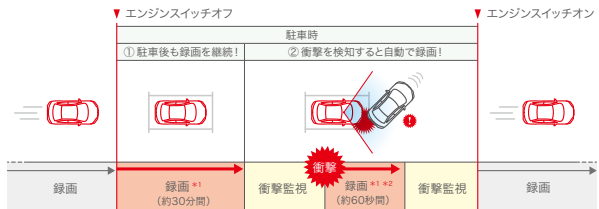

●本機はすべての状況において映像を記録することを保証したものではありません。●映像が記録されなかった場合や、記録された映像データが破損していた場合、また映像内容の詳細が判別できないことによる損害、本機の故障や本機を使用することによって生じた損害については弊社は一切責任を負いません。●本機は、証拠としての効力を保証するものではありません。●本機で記録した映像は、その目的や使用方法によっては、被写体のプライバシーなどの権利を侵害する場合がありますのでご注意ください。●本機装着時、ケーブル、ケーブルホルダー、コネクタ部が露出する部分があります。●本体がグローブボックスに装着時、取納物が本体やコネクタ部に当たらないようご注意ください。本体やコネクタ部が破損するおそれがあります。●ドアの開閉により(衝撃)を検知して記録する場合があります。また、本体をグローブボックスに装着時、グローブボックスの開閉によりG(衝撃)を検知して記録する場合があります。●熱線や車両部品が映像に映り込みます。夜間のナビ画面や昼間の太陽光を反射したグッシュボード、トノカバーや荷物等がガラスに映り込み、映像に残る場合があります。また外部環境により映像画質や明るさが変化します。●LED式信号機は目に見えない高さで減速しているため、本機で撮影すると、減速して撮影される場合があります。信号が映っていない場合は前後の映像や周辺の車両の状況から判断願います。LED式信号機が映らない件については弊社は一切責任を負いません。

カタログPDFの情報は2019年10月現在のものです。

■駐車時録画モード(02.03.05.06.)

*1 バッテリー上がりを防ぐため、バッテリーの状態などに応じて正常に録画されない場合があります。DRH-204VDの場合、エンジンスイッチオフの約30秒後(1分後/3分後に変更可)から録画を開始します。
*2 衝撃を検知すると、02.03.05.は約4秒後、06.は約5秒後から約60秒間の動画を最大10件まで記録します。
*DRH-204VDと後方録画カメラを同時装着した場合、前方と後方の動画を同時に記録します。