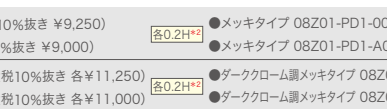

Basic Items

01. フロアカーペットマット **全タイプ**
(デザインタイプ)
●消臭・抗菌加工 ●フロント・リアセット
●ヒールパッド付
CIVICのスポーティーらしさを演出するオリジナルデザイン。
¥59,400 (消費税10%抜き ¥54,000) [0.2H]
08P16-TEA-020
※ラバーマット(緑高タイプ)との同時装着が可能です。
※運転席側のマットは、必ず専用ホルダーに固定して使用してください。

02. フロアカーペットマット **全タイプ**
(プレミアムタイプ)
●消臭・抗菌加工 ●ブラック
●ヒールパッド付 ●フロント・リアセット
織密度が高く毛先の長い上質な風合いで、足元に高級感をプラス。
¥42,900 (消費税10%抜き ¥39,000) [0.2H]
08P15-TEA-010
※ラバーマット(緑高タイプ)との同時装着が可能です。
※運転席側のマットは、必ず専用ホルダーに固定して使用してください。

03. フロアカーペットマット **全タイプ**
(スタンダードタイプ)
●消臭・抗菌加工 ●ブラック
●ヒールパッド付 ●フロント・リアセット
車室内のフロアに、カジュアルな心地よさを。
¥33,000 (消費税10%抜き ¥30,000) [0.2H]
08P14-TEA-010
※ラバーマット(緑高タイプ)との同時装着が可能です。
※運転席側のマットは、必ず専用ホルダーに固定して使用してください。

04. ドアバイザー **全タイプ**
(フロント・リア用左右4枚セット)
車内の換気に効果を発揮する、便利アイテム。
HATCH **¥16,500** (消費税10%抜き ¥15,000) [0.6H]
08R04-TGH-000
※ボディークートの施工前に装着してください。
SEDAN **¥30,800** (消費税10%抜き ¥28,000) [0.4H]
08R04-TEG-000

01. キックガード **全タイプ**
水や泥、タールなどの付着から、ボディ下部を保護。
HATCH **¥19,800** (消費税10%抜き ¥18,000) [0.4H]
08P00-TGG-001

06. ライセンスフレーム(フロント用/リア用) **全タイプ**
ナンバープレートをセンスよくドレスアップ。
各 **¥3,850** (消費税10%抜き 各¥3,500) [0.1H]
●メッキタイプ
(フロント用) 08P25-PD1-000A
(リア用) 08P26-PD1-000A
●メッキタイプ
(フロント用) 08P25-PD1-000B
(リア用) 08P26-PD1-000B
●ベルリナブラックタイプ
(フロント用) 08P25-PD1-010C
(リア用) 08P26-PD1-010C
※フロントカメラシステムと同時装着する場合、フロント用の取付費は必要ありません。
※字光式ナンバープレートとの同時装着はできません。※リア用はナンバープレート取得後、封印前の取り付けとなります。
※HATCH にフロント用を装着する場合、別途フロント用スプレー(08P25-PD1-000D) ¥550(消費税10%抜き ¥500)が必要です。

07. ナンバープレートロックボルト
(3本入りセット/マックガード社製) **全タイプ**
ナンバープレートの盗難を抑止します。さらにオシャレなアクセントにも。
各 **¥3,300** (消費税10%抜き 各¥3,000)
HATCH 08P25-EJ5-C00N ボルト長:25mm(2本) 20mm(1本)
SEDAN 08P25-EJ5-C00A ボルト長:20mm
※字光式ナンバープレートには装着できません。
※封印には装着できません。