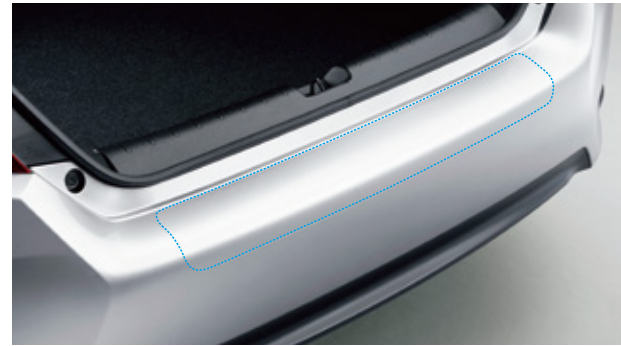

03. リアバンパープロテクションフィルム 全タイプ*

(クリア)

荷物の出し入れの際に、リアバンパーがキズ付きにくいように保護します。

¥3,850 (消費税10%抜き ¥3,500) 0.2H 08P48-TEA-000A

*ハッチバックはリアバンパープロテクターとの同時装着はできません。
*セダンはパーキングセンサー(リアセンサー用)との同時装着はできません。
※ポディーコート施工前に装着してください。 ※写真はセダンの装着例です。