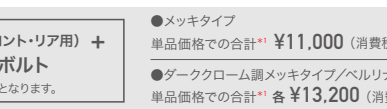

Basic Items

01. フロアカーペットマット **全タイプ**
(デザインタイプ)
●消臭・抗菌加工 ●フロント・リアセット
●ヒールパッド付
CIVICのスポーティーらしさを演出するオリジナルデザイン。
¥59,400 (消費税10%抜き ¥54,000) [0.2H]
08P16-TEA-020
※ラバーマット(緑高タイプ)との同時装着が可能です。
※運転席側のマットは、必ず専用ホルダーに固定して使用してください。

02. フロアカーペットマット **全タイプ**
(プレミアムタイプ)
●消臭・抗菌加工 ●ブラック
●ヒールパッド付 ●フロント・リアセット
織密度が高く毛先の長い上質な風合いで、足元に高級感をプラス。
¥42,900 (消費税10%抜き ¥39,000) [0.2H]
08P15-TEA-010
※ラバーマット(緑高タイプ)との同時装着が可能です。
※運転席側のマットは、必ず専用ホルダーに固定して使用してください。

03. フロアカーペットマット **全タイプ**
(スタンダードタイプ)
●消臭・抗菌加工 ●ブラック
●ヒールパッド付 ●フロント・リアセット
車室内のフロアに、カジュアルな心地よさを。
¥33,000 (消費税10%抜き ¥30,000) [0.2H]
08P14-TEA-010
※ラバーマット(緑高タイプ)との同時装着が可能です。
※運転席側のマットは、必ず専用ホルダーに固定して使用してください。

04. ドアバイザー **全タイプ**
(フロント・リア用左右4枚セット)
車内の換気に効果を発揮する、便利アイテム。
HATCH **¥16,500** (消費税10%抜き ¥15,000) [0.6H]
08R04-TGH-000
※ボディークートの施工前に装着してください。
SEDAN **¥30,800** (消費税10%抜き ¥28,000) [0.4H]
08R04-TEG-000

01. キックガード **全タイプ**
水や泥、タールなどの付着から、ボディ下部を保護。
HATCH **¥19,800** (消費税10%抜き ¥18,000) [0.4H]
08P00-TGG-001

06. ライセンスフレーム(フロント用/リア用) **全タイプ**
ナンバープレートをセンスよくドレスアップ。
各 **¥3,850** (消費税10%抜き 各¥3,500) [0.1H]
●メッキタイプ
(フロント用) 08P25-PD1-000A
(リア用) 08P26-PD1-000A
●メッキタイプ
(フロント用) 08P25-PD1-000B
(リア用) 08P26-PD1-000B
●ベルリナブラックタイプ
(フロント用) 08P25-PD1-010C
(リア用) 08P26-PD1-010C
※フロントカメラシステムと同時装着する場合、フロント用の取付費は必要ありません。
※字光式ナンバープレートとの同時装着はできません。※リア用はナンバープレート取得後、封印前の取り付けとなります。
※HATCH にフロント用を装着する場合、別途フロント用スプレー(08P25-PD1-000D) ¥550(消費税10%抜き ¥500)が必要です。

07. ナンバープレートロックボルト
(3本入りセット/マックガード社製) **全タイプ**
ナンバープレートの盗難を抑止します。さらにオシャレなアクセントにも。
各 **¥3,300** (消費税10%抜き 各¥3,000)
HATCH 08P25-EJ5-C00N ボルト長:25mm(2本) 20mm(1本)
SEDAN 08P25-EJ5-C00A ボルト長:20mm
※字光式ナンバープレートには装着できません。
※封印には装着できません。