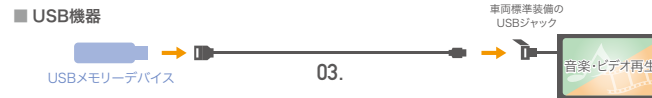

iPod/iPhoneやUSB機器などを車内で再生 (接続用コード類) for ギャザズナビ

03. USBメモリーデバイスコード

¥1,650 (消費税10%抜き ¥1,500) 08A41-0N0-000
コードの長さ: 1m
※コードを延長して使用したい場合に必要となります。