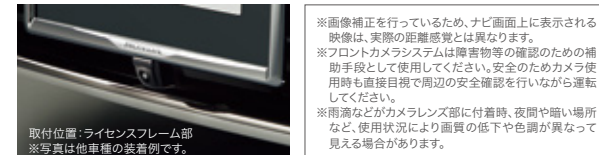

Driving Support

06. フロントカメラシステム for ギャザズナビ

カーCMOSカメラ(約120万画素/3ビュー切り替え/ガイド線表示あり)

樹木やブロック塀などで左右の見通しが悪い場所、狭い路地や駐車場などでクルマの前方向の視界をサポートします。

- 停車時、低速走行時に自動でカメラ映像の切り替えが可能。
- 登録した地点で、自動的にカメラ映像の切り替えが可能。

●VXM-204VF用

本体	¥25,300	(消費税10%抜き ¥23,000)
取付アタッチメント	¥7,700	(消費税10%抜き ¥7,000) 2.0H
①ライセンスフレーム(フロント用)	¥3,850	(消費税10%抜き 各¥3,500) 08P25-PD1-000A
②ライセンスフレーム(フロント用) 各	¥4,950	(消費税10%抜き 各¥4,500) 08P25-PD1-000B
合計	¥36,850	(消費税10%抜き ¥33,500) 2.0H

※字光式ナンバープレートとの同時装着はできません。
※ライセンスフレーム+ナンバープレートロックボルトのセットと同時装着する場合、ライセンスフレーム(フロント用)は必要ありません。
※HATCHに装着する場合、別途フロント用スペーサー(08P25-PD1-000D) ¥550(消費税10%抜き ¥500)が必要です。

フロントノーズを少し出すことで左右から来るクルマや人を確認可能。
ガイド線でクルマの幅がわかるので、狭い道ですれ違う時にも安心してクルマを寄せられます。
インストルメントパネルのイメージとカメラ映像を重ね、見えにくい場所にある物の注意を促します。