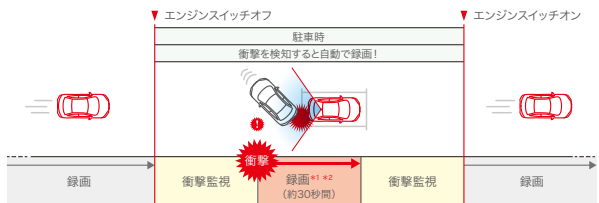

■駐車録画(衝撃検知)モード(08.)

*1 バッテリー上がりを防ぐため、バッテリーの状態などに応じて正常に録画されない場合があります。
*2 衝撃を検知すると、約2秒後から約30秒間(約1分間/約15秒間に変更可)の動画を最大20件まで記録します。

※1 シビックハッチバックに装着する場合、別途ストッパー(74828-TGG-A01、74829-TGG-A01)とカバー(84436-TGG-A01ZA、84486-TGG-A01ZA)が各1個必要です。※2 シビックハッチバックに装着する場合、別途ストッパー(74828-TGG-A01、74829-TGG-A01)とカバー(84436-TGG-A01ZA、84486-TGG-A01ZA)が各1個必要です。ただし、ドライブレコーダー(リア用)と同時に装着する場合は必要ありません。※3 シビックセダンに装着する場合、別途クリップ(91561-TA5-A11)が1個必要です。※4 シビックハッチバックに装着する場合、別途クリップ(91561-TA5-A11)が1個必要です。※5 リアワイパー-装備無し車に装着した場合、雨や雪などがリアガラスに付着して後方の状況が記録できない場合があります。※6 ドライブレコーダーで記録した動画の再生中はドライブレコーダーの設定画面表示中は、録画できません。また、走行中は記録した動画の再生はできません。※7 走行中は、記録した動画および記録中の動画の液晶モニターへの表示はできません。また、本機での動画再生中は、録画できません。※8 本機は、micro SDカードへの常時記録/上書き型のドライブレコーダーです。micro SDカードの記憶容量一杯になると古い動画から消して新しい動画を記録(上書き)します。※9 G(衝撃)を検知して記録した動画は指定の上限まで記録されます。指定の上限を超えた場合は古い順に上書きされます。※10 記録した動画/静止画を残したい場合は、micro SDカードを抜いてパソコンなどに保存していただく必要がありますのでご注意ください。※11 必ず各ドライブレコーダー同梱のmicro SDカードをご使用ください。DRH-204VD用オプションの追加用micro SDカード32GBは、他のドライブレコーダーでは使用できません。※12 GPS受信環境により車速、自車位置などを記録できない場合や正しく表示されない場合があります。※13 後方駐車録画キットと同時に装着しない場合、エンジンスイッチオン後の取付時間とGPSが受信できない場所では、記録した動画に正しい時刻が反映されません。※14 パソコンでの再生時、使用する再生ソフトにより再生できない場合があります。専用ビューアソフトでの再生には、インターネットに接続されたパソコンが必要で、再生できません。※15 本機の各種設定変更には、専用ビューアソフトをインストールしたパソコンが必要です。※16 ナビ再生時は実際よりも画質を落として表示しています。パソコン再生時時は鮮明な画質でご確認ください。再生する環境により、動画の色調が異なって見える場合があります。ナビからドライブレコーダーへの操作をおこなうとWi-Fi接続は切断されます。※18 本機で記録した動画はナビで再生できません。※19 ドライブレコーダー(フロント用)とドライブレコーダー(リア用)は連動しません。また、ドライブレコーダー(リア用)で録画した動画はドライブレコーダー(フロント用)では再生できません。