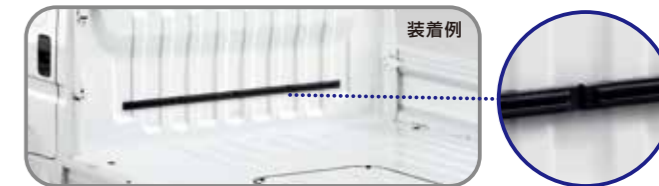

リアゲート開閉作業の効率をアップします。

※防水フロア、荷台保護パネルとの同時装着はできません。

荷台のキズ付きやすい部分を保護します。

4 荷台前面パネルをキズから守る。

バックパネルプロテクター (ラバー製/4個セット) **全タイプ**

¥5,500 (消費税10%抜き ¥5,000) **0.1H** 08P45-TP8-000

積み荷運搬時の荷台前面パネルへのキズ付きを抑えます。

※防水フロア、荷台保護パネルとの同時装着はできません。