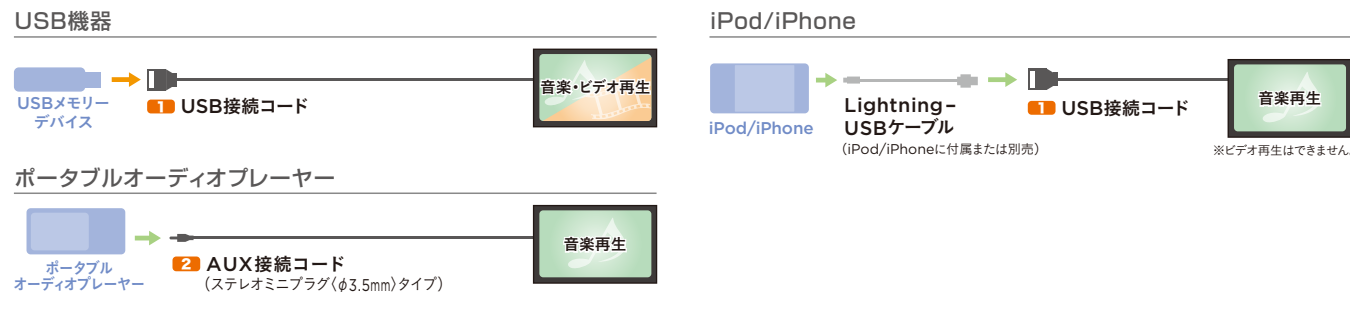

ナビゲーションの使い勝手をさらに広げる。ナビオプション

お気に入りの音楽や映像をつなげて、運転をさらに快適に。

写真はVXM-214VFi装着時

ナビオプション iPod/iPhoneなどを車内で再生。接続用コード類

for ギャザズナビ

- 1 USB接続コード**
¥8,382(消費税10%抜き ¥7,620) [0.3H]
O8A41-0U0-020
充電機能 / iPodコントロール機能付
取付位置: 助手席グローブボックス内
- 2 AUX接続コード(ステレオミニプラグ(φ3.5mm)タイプ) ●VXM-214VFi用**
¥1,430(消費税10%抜き ¥1,300) [0.3H]
O8A16-0N0-000
取付位置: 助手席グローブボックス内