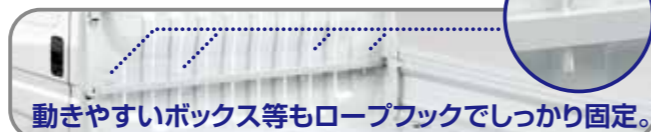

■カラーコード表		****		****	
タフタホワイト	NH-57B	O11A	★アラバスターシルバー・メタリック	NH-700M	O31A
ペイブルー	PB-70	O21A	★ナイトホークブラック・パール	B-92P	O41A