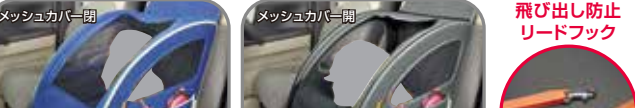

9 ペットのための快適な空間を。

ペットシートプラスわん 全タイプ 各 ¥19,800 (消費税10%抜き 各¥18,000) ブルー:08Z41-E6K-010F グレー:08Z41-E6K-020F

飛び出し防止リードフック2カ所付き。 ●超小型犬2匹または小型犬1匹用 ●表面撥水加工 取付位置:助手席 サイズ:W約35×L約45×H約40cm ※チャイルドシート、助手席収納ポケットとの同時装着はできません。 ※ご使用時は、必ずシートに固定し、運転中はペットの飛び出しを防止するため、メッシュカバーを開けてください。 運転中の妨げ防止が目的であり、車外でのペット運搬用やペットの生命を守るものではありません。