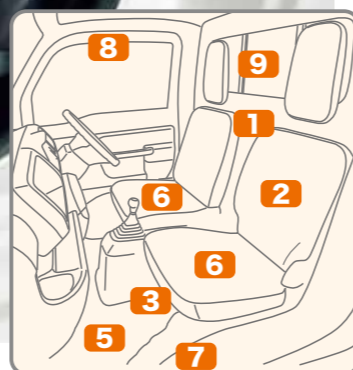

室内をキズや汚れから守る。

室内

4 泥など足元の床の汚れをカバー。

フロアカーペットマット (ブラック/消臭・抗菌加工/左右セット) **全タイプ**

¥9,900 (消費税10%抜き ¥9,000)

[0.1H] 08P14-TP8-010A

ソフトな感触とシックな色合いで足元を統一します。

※フロアラバーマット装着車の場合、フロアラバーマットを取り外して装着してください。
※運転席側のマットは、必ず専用ホルダーに固定して使用してください。

5 汚れた靴でも気にせず乗り込める。

フロアラバーマット (左右セット) **全タイプ**

¥8,800 (消費税10%抜き ¥8,000)

[0.1H] 08P13-TP8-001

雨や雪、水仕事に強いラバー製の縁高タイプ。たまった泥やホコリもまとめて掃き出せます。

※フロアカーペットマット装着車の場合、フロアカーペットマットを取り外し装着してください。
※運転席側のマットは、必ず専用ホルダーに固定して使用してください。

6 シートの汚れや破れを抑える。

クッションシートカバー (グレー/クッション部 左右セット) **全タイプ**

¥5,500 (消費税10%抜き ¥5,000)

[0.1H] 08P32-TP8-000

頻繁な乗り降りによる汚れや破れから、シート座面を保護します。

7 タイヤハウスのキズ付きを防止。

タイヤハウス保護テープ (左右セット) **全タイプ**

¥4,400 (消費税10%抜き ¥4,000)

[0.3H] 08F05-TP8-000

衣服などのスレから、タイヤハウス上面の塗装のはがれやキズ付きを防止。

室内を快適にする。

8 換気などに効果を発揮する。

ドアバイザー (左右セット) **全タイプ**

¥8,800 (消費税10%抜き ¥8,000)

[0.2H] 08R04-TP8-000

風切り音を少なくしたコンパクトな形状です。

9 後方からの直射日光を和らげる。

リアシェード 吸盤固定タイプ(収納ケース付)

全タイプ

¥6,600 (消費税10%抜き ¥6,000)

08R10-TP8-000

リアウインドウにピッタリと収まる専用設計。

10 冬の静電気対策に。

静電気除去プレート 運転席・助手席共用1個売り

全タイプ

¥2,750 (消費税10%抜き ¥2,500)

[0.1H] 08R73-PA1-000

触れるだけで、静電気のパチパチが気になりません。

取付位置：フロントドアパネルラッチ下部

(運転席・助手席側)
※運転席、助手席の両方に装着する場合、2個必要です。
※触れる時間が短いと除電しきれないことがあります。
※着用している衣類や体質によっては除電に必要な時間が変化することがあります。

11 クリーンな室内に。

エアークリーンフィルター アルルフリータイプ

全タイプ

¥5,500 (消費税10%抜き ¥5,000)

[0.3H] 08R79-TP8-000

スギ花粉やアレルギー性疾患を引き起こすアレルゲンの侵入を抑え、快適な室内環境を保ちます。

小物を整理整頓する。

1 伝票や小物を整理する。

センター収納ポケット (グレー) **全タイプ**

¥3,300 (消費税10%抜き ¥3,000) **[0.1H]** 08U13-TP8-000

散らかりがちな伝票類や、水筒などを収納でき便利です。

2 助手席を活用する。

助手席収納ポケット **全タイプ**

¥4,950 (消費税10%抜き ¥4,500)

08U13-TP8-000A

上着なども十分収まる大きなポケット。上側のポケットは、ボックスティッシュも入れられます。

※チャイルドシート、ペットシートプラスわんとの同時装着はできません。

3 助手席の下も有効活用する。

助手席下収納ケース **全タイプ**

¥4,400 (消費税10%抜き ¥4,000)

08U44-TP8-000