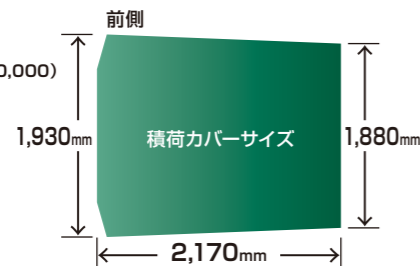

積み荷の固定や保護をする。

荷台

8 積んだモノを雨やほこりから守る。

積荷カバー **全タイプ**

¥11,000 (消費税10%抜き ¥10,000)

08P31-TP8-001

ゴムバンドやロープ等と組み合わせることで、荷台と積み荷をカバーでき、荷崩れの心配も解消します。

スロープ状態での使用も可能です。写真は積荷カバー+ゴムバンドセット+ロープ(市販品)の組み合わせ例です。