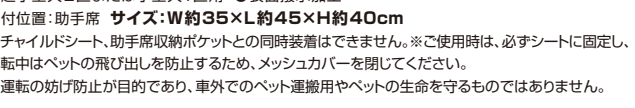

9 ペットのための快適な空間を。

ペットシートプラスわん 全タイプ 各 ¥19,800 (消費税10%抜き 各¥18,000) ブルー:08Z41-E6K-010F グレー:08Z41-E6K-020F

飛び出し防止リードフック2カ所付き。 ●超小型犬2匹または小型犬1匹用 ●表面撥水加工 取付位置:助手席 サイズ:W約35×L約45×H約40cm ※チャイルドシート、助手席収納ポケットとの同時装着はできません。 ※ご使用時は、必ずシートに固定し、運転中はペットの飛び出しを防止するため、メッシュカバーを開けてください。 運転中の妨げ防止が目的であり、車外でのペット運搬用やペットの生命を守るものではありません。