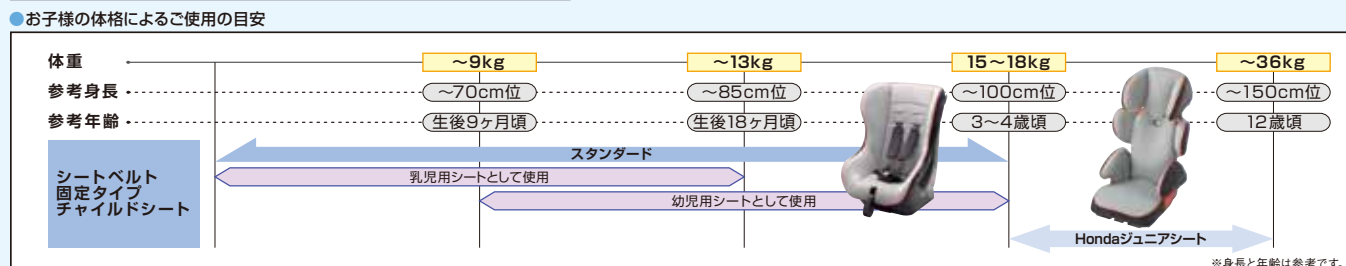

●お子様の体格により上記の表(ご使用の目安)と合わない場合があります。お選びの際は、お子様を実際に座らせるなどして体格にあったものをお選びください。 詳しくは、https://www.honda.co.jp/childseat/をご覧ください。

ペットのためのアイテムも。

9 ペットのための快適な空間を。

ペットシートプラスわん 全タイプ 各 ¥19,800 (消費税10%抜き 各¥18,000) ブルー:08Z41-E6K-010F グレー:08Z41-E6K-020F

飛び出し防止リードフック2カ所付き。 ●超小型犬2匹または小型犬1匹用 ●表面撥水加工 取付位置:助手席 サイズ:W約35×L約45×H約40cm ※チャイルドシート、助手席収納ポケットとの同時装着はできません。 ※ご使用時は、必ずシートに固定し、運転中はペットの飛び出しを防止するため、メッシュカバーを開けてください。 運転中の妨げ防止が目的であり、車外でのペット運搬用やペットの生命を守るものではありません。

10 ペットがいることをアピール。

ペットエンブレム 全タイプ

車両エンブレムとマッチングの良い、Honda Dogのメック調エンブレムです。 そのほかに肉球デザインとほねデザインのエンブレムもご用意がございます。

●Honda Dogデザイン ¥4,400(消費税10%抜き ¥4,000) 08Z41-E9G-000A メック調 サイズ:W約16×L約6cm ●ほねデザイン ¥3,080(消費税10%抜き ¥2,800) 08Z41-E6K-000G サイズ:W約14.5×L約5cm

●肉球デザイン(1シート2個入り) ¥2,200(消費税10%抜き ¥2,000) 08Z41-E6K-000H 1シートサイズ:W約9×L約7.5cm 1個サイズ:W約4.6×L約4.3cm ※道路交通法により貼れない場所(ウインドウガラス面、灯火器部など)と、仕様上貼りつけられない場所(曲率のきつい場所、段差のある場所、なめらかでない場所)があります。詳細については同梱の取扱説明書でご確認ください。

定期的なケアで、視界良好、クルマ長持ち。

Hondaカーケアメニュー

強力な防錆力で、キズつきやすいクルマ下側の劣化を抑える。 アンダーコート(防錆塗装) シャシーの防錆と美観を向上させ、約2年間効果が持続します。

虫汚れを除去。塗装面をひび割れや劣化から守る。 虫汚れ取り 放っておくとシミの原因になるので早めのケアがおススメです。

固着した汚れを除去し、ヘッドライトの表面をキレイに磨き上げる。 ヘッドライトリペアコート くすみを取り除き、新車並みの透明感を取り戻します。

雨の日の視界をよくする。 撥水ガラスコート ◎ガラス専用の撥水処理剤。◎雨水やクルマの跳ね上げた水が水滴となって流れ、水膜にならないので雨の日のドライブが快適。◎撥水ブレードラバーとの併用で、撥水効果が持続します。

※ 施工価格、施工時間、保証内容について詳しくは販売会社にお問い合わせいただくか、専用カタログをご覧ください。

INDEX table listing various accessories and their part numbers.