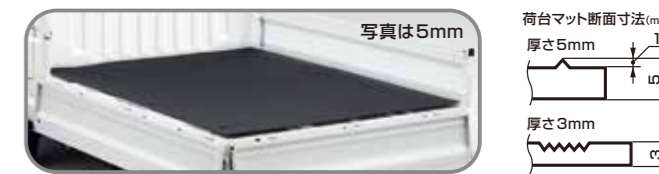

6 荷台へのキズや汚れを防ぐ。

荷台マット (ラバー製) **全タイプ**

●厚さ:5mm 約13kg ¥14,300 (消費税10%抜き ¥13,000) **0.1H** 08P11-TP8-000A

※防水フロア、荷台保護パネルとの同時装着はできません。

●厚さ:3mm 約10.5kg ¥11,000 (消費税10%抜き ¥10,000) **0.1H** 08P11-S3A-002

※荷台マット用サポートレール、防水フロア、荷台保護パネルとの同時装着はできません。

積み荷の滑りを抑え、荷台と荷物にかかる衝撃を緩和します。