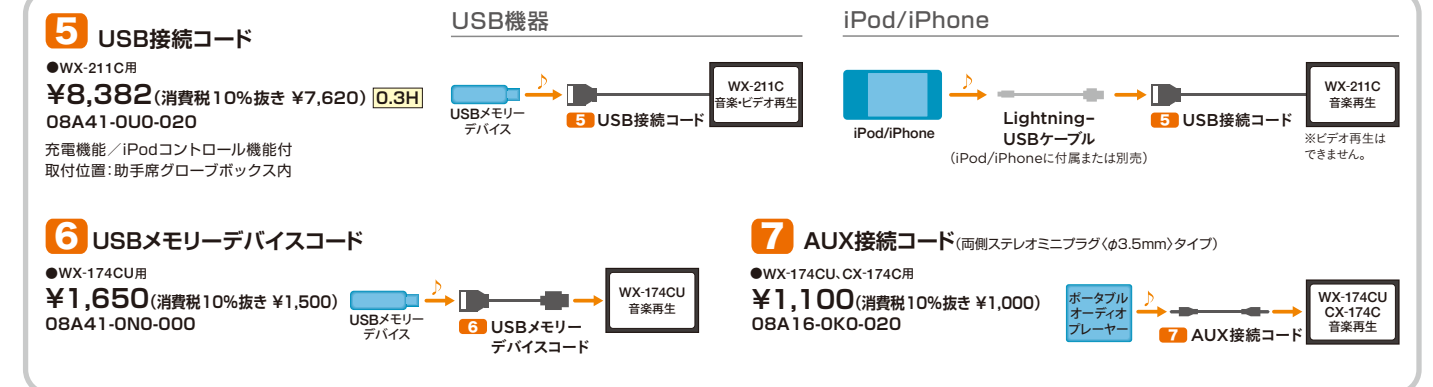

オーディオオプション iPod/iPhoneなどを車内で再生。接続用コード類

※指定の接続方法以外で機器を接続した場合、動作の保証は致しかねます。 for ギャザズオーディオ

CD-R/CD-RWについて:
●データ書き込み状態が不安定なディスク、記録時及び再生時に基盤面に指紋などの汚れや傷などがあるディスク、またディスクの特性などにより、再生できない場合があります。●記録時に高倍速にて記録したCD-R、CD-RWは、再生できない又は、音飛びなどが発生する場合があります。●CD-R、CD-RWは通常の音楽CDに比べ高温多湿環境に弱く、場合により音飛びが発生しやすくなります。●長時間車室内などに放置(長時間太陽光を記録面に当てる等)したディスクは劣化するおそれがあり、再生できない場合があります。また車内とCDプレーヤーなどの温度が30℃程度に下がるまでCD-R、CD-RWを再生しないでください。●CD-R、CD-RWのレーベル面や記録面にシールなどは一切貼らないでください。●ファイナルセッション(書き込み終了した物)されていないCD-R、CD-RWは再生できません。●コピーコントロールCDなどの音楽CD規格外ディスクの動作保証および性能保証はできません。●再生機器における再生の保証はできません。●オーディオのシステムアップについて、詳しくは販売会社にお問い合わせください。

●価格は取付費を含まないメーカー希望小売価格(消費税10%込み)で参考価格です。●仕様・品番・適用・装着に関する条件・注意事項等につきましては、販売会社にお問い合わせください。
●内数字は標準取付時間です。記載の商品につきましては、別途取付費が必要です。取付費の詳細は販売会社にお問い合わせください。