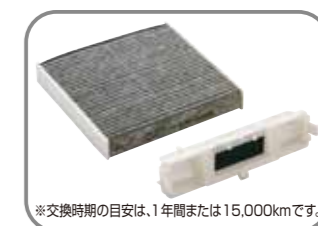

11 クリーンな室内に。

エアークリーンフィルター アルルフリータイプ

全タイプ

¥5,500 (消費税10%抜き ¥5,000)

[0.3H] 08R79-TP8-000

スギ花粉やアレルギー性疾患を引き起こすアレルゲンの侵入を抑え、快適な室内環境を保ちます。

※交換時期の目安は、1年間または15,000kmです。