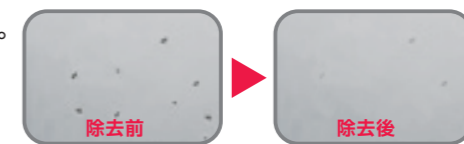

虫汚れを除去。塗装面をひび割れや劣化から守る。

虫汚れ取り
付着した虫の死がいや鳥のフンは、放っておくとシミの原因になるので早めのケアがおすすめです。

施工時間、保証内容については販売会社にお問い合わせください。