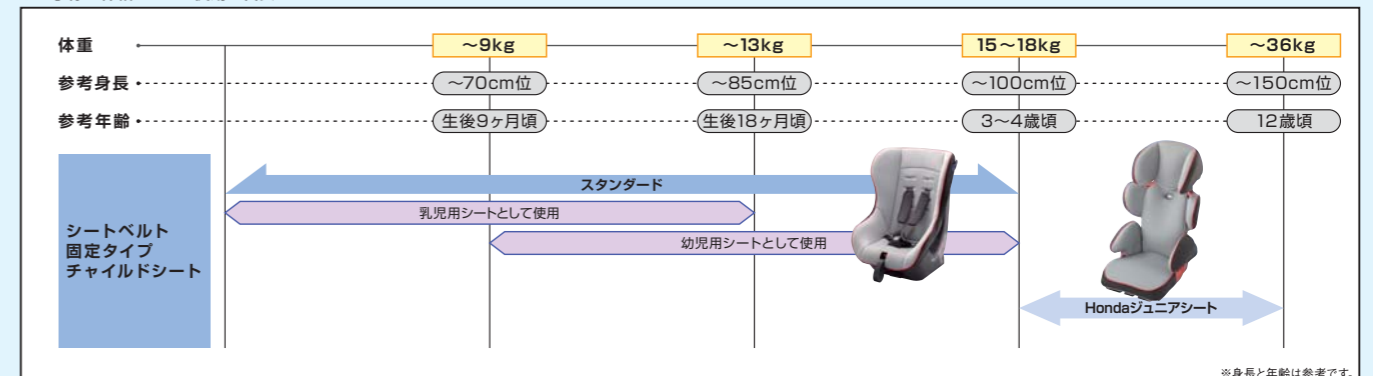

※お子様の体格により上記の表(ご使用の目安)と合わない場合があります。お選びの際は、お子様を実際に座らせるなどして体格にあったものをお選びください。

詳しくは、専用カタログもしくは<http://www.honda.co.jp/childseat/>をご覧ください。

●価格は取付費を含まないメーカー希望小売価格(消費税8%込み)で参考価格です。●仕様・品番・適用等につきましては、巻末のアクセサリリストをご覧ください。
●内数字は標準取付時間です。記載の商品につきましては、別途取付費が必要です。取付費の詳細は販売会社にお問い合わせください。