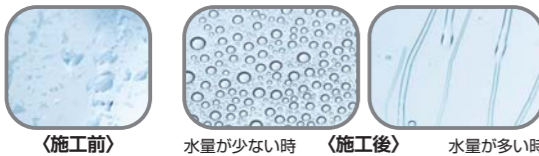

セットでお得な価格に。

**セット価格 ¥5,184**  
 (消費税8%抜き ¥4,800)

雨の日の視界をよくする。

**撥水ガラスコート** 雨天時の視界確保 ガラス専用の撥水処理剤です。  
 雨水やクルマの跳ね上げた水が水滴となって流れ、水膜にならないので雨の日の運転が快適です。  
 撥水ブレードラバーとの併用で、撥水効果が約1年間持続します。

●施工イメージ

※ 施工価格、施工時間、保証内容について詳しくは販売会社にお問い合わせください。  
 詳しくは専用カタログをご覧ください。