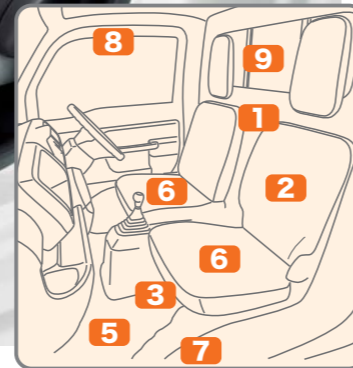

### 7 タイヤハウスのキズ付き防止に。

**タイヤハウス保護テープ** (左右セット) ¥4,320 0.3H (消費税8%抜き¥4,000)

衣服などのスレから、タイヤハウス上面の塗装のはがれやキズ付きを防止。

目立たない  
クリアフィルムタイプ。

貼り付け位置