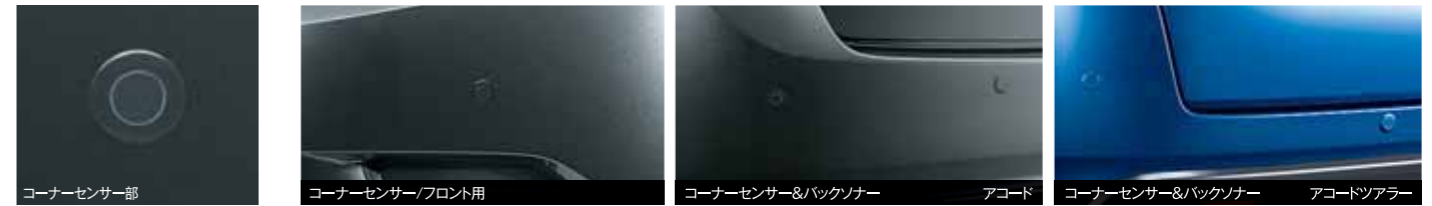

いつでもどこでも、快適ドライブをしっかりとサポート。

超音波センサーが障害物への接近を感知して、3種類のブザー音で警告。狭い道での右左折や縦列駐車に便利。

センサーシステム

車体フロントおよびリアのコーナーと障害物が接近すると警告音が鳴り始め、近づくにつれ音に変化。また後方はバックソナーによりコーナーと真後ろの障害物を感知、広範囲に後方の安全確認をサポートします。狭い道での右左折や縦列駐車などに便利。センサー/ソナー部は車両の精悍なスタイルを損なわないよう、各ボディカラーと同色のものを用意しています。

01. コーナーセンサー

フロント用(超音波感知システム・2センサー) **全タイプ**
本体 各 ¥9,450 (消費税抜き 各 ¥9,000) 08V66-***-****
取付アタッチメント ¥16,800 (消費税抜き ¥16,000) **[1.4H]** 08V66-TL0-000A
合計 各 ¥26,250 (消費税抜き 各 ¥25,000) **[各1.4H]**
※取付アタッチメントが必要です。
※リモコンホール、バンパーコーナープロテクターとの同時装着はできません。

02. コーナーセンサー&バックソナー

リア用(超音波感知システム・4センサー) **全タイプ**
本体 各 ¥16,800 (消費税抜き 各 ¥16,000) ****-***-****
取付アタッチメント 各 ¥16,800 (消費税抜き 各 ¥16,000) **[各0.9H]** ****-***-****
合計 各 ¥33,600 (消費税抜き 各 ¥32,000) **[各0.9H]**
※取付アタッチメントが必要です。※バンパーコーナープロテクターとの同時装着はできません。
※アコードツアラーに装着の場合 **[1.3H]** となります。

感知範囲(単位:cm)			電子ブザー音
フロント用	リア用	バックソナー	
約25以下	約25以下	約50以下	ビーという連続音
約25~40	約25~40	約50~100	ビ、ビ、ビという早い断続音
約40~50	約40~60	約100~150	ビッ、ビッ、ビッという遅い断続音

※センサー直近約20cm以下では検知しない場合があります。

■カラーコード表

カラー名称	コーナースセンサーフロント用	コーナースセンサー&バックソナー	
		アコード用	アコードツアラー用
ホワイトオーキッド・パール (NH-788P)	TAO-QQ0K	08V66-T0A-050K	08V67-TL6-0H0K
グラファイトラスター・メタリック (NH-782M)	TL0-QC0K	08V67-TL0-0D0K	08V67-TL6-0D0K
アラバスターシルバー・メタリック (NH-700M)	SLJ-QA0K	08V66-SLJ-QA0J	08V67-TL6-0G0K
コバルトブルー・パール (B-553P)	TL0-Q70K	08V67-TL0-Q70K	08V67-TL6-Q70K
クリスタルブラック・パール (NH-731P)	SJA-E30F	08V66-SLJ-TH0J	08V67-TL6-0B0K
取付アタッチメント	TL0-000A	08V67-TL0-000A	08V67-TL6-000A

03. リモコンホール

(ガーニッシュ部:クロムメッキ) **全タイプ**
スイッチON時にはイグニッションスイッチに連動して伸縮し、アップ時には高輝度青色LEDが点灯。狭い路地や駐車の際、フロント左側の距離感の目安になります。
¥29,400 (消費税抜き ¥28,000) **[1.2H]** 08V60-TL0-A00
※コーナースセンサー フロント用、エアロバンパー フロントとの同時装着はできません。

04. バンパーコーナープロテクター

(フロント/リア共用/左右セット) **[TL TL0]**
傷つけやすいバンパーコーナー部をガード。
¥4,200 (消費税抜き ¥4,000) **[0.2H]** 08P03-EA7-C01
※コーナースセンサー フロント用、コーナースセンサー&バックソナー リア用との同時装着はできません。

水や泥ハネ、タールなどの付着物からボディ下部を保護。