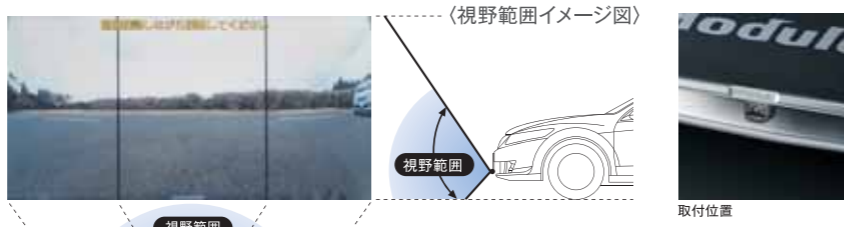

ライセンスフレーム(フロント用) ****
メッキタイプ 000A
カラードタイプ(アラバスターシルバー・メタリック) 010C
いずれかの選択となります。

※取付アタッチメント、コントロールユニット、ライセンスフレーム(フロント用)が必要です。
※字光式ナンバープレートとの同時装着はできません。

ナビゲーション／オーディオをさらに便利に使いこなす。

02. VICS光・電波ビーコンユニット **TL0** **S** **S(A)**

FM-VICS機能に加え、一般道用の光ビーコン、高速道用の電波ビーコンの受信が可能。D.R.G.(ダイナミックルート・ガイダンス)機能により、渋滞時の迂回ルート検索が行えます。

¥31,290 (消費税抜き ¥29,800) **[0.5H]** 08A57-SJA-B00
※装着には別途クリップ(91561-TA0-A01)が1個必要です。

VICS (Vehicle Information & Communication System)は渋滞、事故、工事、規制、所要時間などの状況をリアルタイムに提供するシステムです。各地域の主要道路および全国の高速度道路で情報が提供されています。

- ●VICSは財団法人道路交通情報通信システムセンターの商標です。
- ●情報が提供されている地域および高速度道路については(財)VICSセンターでご確認ください。全国どこからでも市内通話料金でご利用いただけます。0570-00-8831 (PHS、IP電話等からはご利用できません。)

03. USBアダプター **TL**

お手持ちのiPod®やUSBメモリーデバイスの音楽を、車内で再生する場合に必要なアダプター。各ポータブルオーディオの操作は本体(オーディオマルチセレクター付きオーディオシステム)で行えます。

本体 ¥7,350 (消費税抜き ¥7,000) 08A28-0K0-100
取付アタッチメント ¥7,350 (消費税抜き ¥7,000) **[0.8H]** 08B28-TL0-010

合計 ¥14,700 (消費税抜き ¥14,000) **[0.8H]**
※取付アタッチメントが必要です。
※「USBマストレージクラス」のUSBメモリーデバイスをご使用ください。USBメモリーデバイスの種類によっては、ご利用になれない場合やご利用いただける機能に制限がある場合があります。

音にこだわり、ドライブをもっと楽しむ。

04. 17cmネオジウム2WAYスピーカー GS-5060XL (左右セット) **全タイプ**

各 ¥12,600 (消費税抜き 各 ¥12,000) **[各0.4H]**
08A3B-0H0-550

- ●アコード フロントドア用/リアトレイ用
- ●アコードツアラー フロントドア用/リアドア用

※標準装備品を取り外し装着となります。
※アコードのリアトレイに装着の場合 **[0.2H]** となります。

05. 17cmネオジウムデュアルスピーカー GS-5060DL (左右セット) **全タイプ**

各 ¥7,350 (消費税抜き 各 ¥7,000) **[各0.4H]**
08A3B-0H0-500

- ●アコード フロントドア用/リアトレイ用
- ●アコードツアラー フロントドア用/リアドア用

※標準装備品を取り外し装着となります。
※アコードのリアトレイに装着の場合 **[0.2H]** となります。