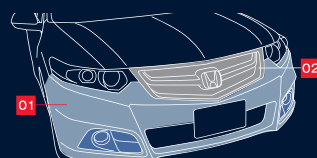

※取付アタッチメントが必要です。
※エアロバンパー(フロント)はフロントグリルとの同時装着が必要です。
※20TLに装着する場合、別途スイッチ・ハーネスキット <¥6,825 (消費税抜き¥6,500) 04H 08V38-TL1-000>が必要です。
※リモコンボルトとの同時装着はできません。