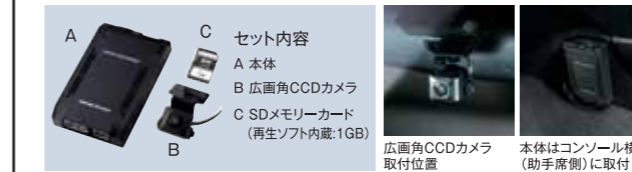

本体 ¥49,350 (消費税抜き ¥47,000) 08E30-E26-001
取付アタッチメント ¥5,250 (消費税抜き ¥5,000) **[2.0H]** 08E31-E26-A01
エクステンションハーネス ¥1,050 (消費税抜き ¥1,000) 08E31-TL0-A00

合計 ¥55,650 (消費税抜き ¥53,000) **[2.0H]**
※本体取付位置: コンソール横(助手席側) ※装着には別途クリップ(91561-TA0-A01)が1個必要です。
※取付アタッチメント、エクステンションハーネスが必要となります。

●SDメモリーカードに対応したパソコンなら自宅で再生が可能。
※パソコンの動作環境: Windows2000 SP4以降/XP SP2以降/Vista/7、パソコンでの画像表示例: 映像、音声、日時、加速度と速度を時系列で表示するグラフなど、映像保存時の情報を表示します。
※掲載写真は衝突実験時のものです。実際の映像は外部環境により映像画質が変化します。
●SDメモリーカードに約30件まで記録。
※保存件数は自動による約20件、スイッチ操作による約10件。
※上記保存件数を越えた場合、古いものから上書きされます。

07. オプションスイッチ **全タイプ**

手元で映像データを、任意で保存したい時に使用する手動スイッチ。
¥2,100 (消費税抜き ¥2,000) **[0.8H]** 08E30-E26-000A
※本体と同時に装着する場合 **[0.2H]** となります。 ※交通安全上、運転中の操作はご遠慮ください。

ナビで本体内のデータをいつでも再生が可能。

08. 映像コード(ドライブレコーダー専用) **[TL0] S S(A)**

¥1,050 (消費税抜き ¥1,000) 08E30-E26-000B
※Honda インターナビシステムで再生する場合必要となります。

●本機は衝撃を検知して映像を記録する装置です。すべての状況において映像を記録することを保証したものではありません。以下の場合などは、衝撃が検知できず映像が記録できない場合があります。①衝撃が弱く、本機が検知するように設定されたセンサー感度に満たない場合。②本機の取付状態に問題が発生した場合。③大きな事故や水没など本機が損傷を受けた場合。●衝撃を感じて映像が記録されなかった場合や、記録された映像データが破損していた場合による損害、本機の故障や本機を使用することによって生じた損害については弊社は一切責任を負いません。●本機は、証拠としての効力を保証するものではありません。●本機で記録した映像は、その使用目的や使用方法によっては、被写体のプライバシーなどの権利を侵害する場合がありますのでご注意ください。●夜間にナビの画面や周囲に太陽光を反射してダッシュボード等がガラスに映り込み、映像に残る場合があります。また外部環境により映像画質が変化します。●LED式信号標識目に見えない高速で点滅しているため、本機で撮影すると、点滅して撮影される場合があります。信号が映っていない場合は前後の映像や周囲の車両の状況から判断願います。LED式信号標識が映らない件については弊社は一切責任を負いません。