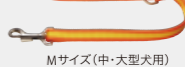

●Mサイズ(中・大型犬用)

W約2cm×L約38~110cm(長さ調整可能)

¥3,780 (消費税8%抜き ¥3,500) 08Z41-E6K-000D

※写真は他車種の装着例です。