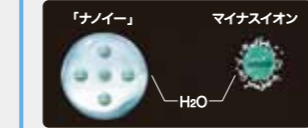

クルマの中でもわたし磨きはじめる。 **ナノイー美容**
Photo:「ナノイー」放出・LED照明点灯時 インテリアランプ部装着イメージ

「ナノイー」の特長

「ナノイー」は、ナノメートルサイズの微細なイオン。通常のマイナスイオンの約1000倍^{※1}(体積比)の水分につつまれていきますので、一般的なイオンと比較して約6倍長持ち^{※2}。お肌や髪にやさしい弱酸性の「ナノイー」が、うるおい空間へ導きます。

長寿命 微細 弱酸性

「ナノイー」の技術

「ナノイー」技術で、花粉^{※3}を抑制^{※1}します。

1. ※45Lの密閉空間での試験による120分後の効果であり、実使用空間の効果ではありません。
   - ※1 一般的な空気イオン(代表的な粒子径:1.3nm)と「ナノイー」(代表的な粒子径:13nm)との比較による。
   - ※2 一般的な空気イオンの寿命=数十秒~100秒、「ナノイー」の寿命=約600秒。
   - ※3 (スギ花粉)
2. 【試験依頼先】パナソニック株式会社解析センター
   【試験方法】45Lの試験容器内で直接露霧しELISA法で測定
   【抑制の方法】「ナノイー」発生装置を運転
   【対象】花粉(スギ)
   【試験結果】2時間で99%以上抑制 E02-080303IN-03

■「ナノイー」は、パナソニック株式会社の技術です。■「nanoe」、「ナノイー」および「nanoe」マークは、パナソニック株式会社の商標です。■「ナノイー」について、詳しくはパナソニック株式会社のホームページをご覧ください。

車内をもっと快適に心地よく。

02. プラスマクラスター搭載LEDルーフ照明

(高濃度プラスマクラスター25000 LEDドームランプ付 天吊りタイプ) 【全タイプ】

●車内に漂着するウイルスの動きを抑制し、カビ菌・アレルギーを分解・除去します。
●クルマに染み付いた臭いになる原因を分解・除去します。
●美肌のための一定の効果も期待できます。 ●LEDの照明で明るく省電力です。

本体 ¥18,576 (消費税8%抜き ¥17,200) 【0.3H】 08R75-EDH-A00
サブハーネスアタッチメント ¥540 (消費税8%抜き ¥500) 08E14-T4G-000

合計 ¥19,116 (消費税8%抜き ¥17,700) 【0.3H】

寸法: L192×W130×H33mm ※「ナノイー」うるケア・ヴェールライト、LEDルームランプ、LEDルーフ照明との同一箇所での同時装着はできません。