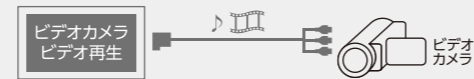

03. VTRコード [全タイプ]

ポータブルDVDプレーヤーやビデオカメラを再生するコードです。

¥3,240 (消費税8%抜き ¥3,000) [1.0H] 08B21-T3V-000

※VTRコードを装着した場合、標準装備のAUXジャックは使用できません。