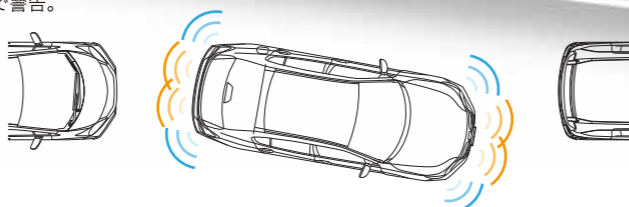

安心への探求

駐車時に安心感をもたらす。

センサーシステム (超音波感知システム)

車体のフロントおよびリアに取り付けたセンサーが障害物に接近するとブザーで警告。狭い道での右左折や車庫入れ・縦列駐車などに便利なアイテムです。

01. センサー フロント用 (4センサー) [EX][LX]

本体 各¥17,280 (消費税8%抜き 各¥16,000) 08V66-T3V-****
取付アタッチメント ¥17,280 (消費税8%抜き 各¥16,000) [1.6H] 08V66-T3V-000B

合計 各¥34,560 (消費税8%抜き 各¥32,000) [各1.6H]

※コーナーポールとの同時装着はできません。

02. センサー リア用 (4センサー) [全タイプ]

本体 各¥17,280 (消費税8%抜き 各¥16,000) 08V67-T3V-****
取付アタッチメント ¥17,280 (消費税8%抜き 各¥16,000) [1.0H] 08V67-T3V-000A

合計 各¥34,560 (消費税8%抜き 各¥32,000) [各1.0H]

■カラーコード表		****
アラバスターシルバー・メタリック	NH-700M	010K
クリスタルブラック・パール	NH-731P	020K
ホワイトオーキッド・パール	NH-788P	030K
モダンステイル・メタリック	NH-797M	040K
プレミアムスパークルブラック・パール	NH-812P	0B0K

下記のURLからもアクセスできます。
<http://www.honda.co.jp/movie/201303/access01/>

感知範囲(単位:cm)				電子ブザー音
フロント	フロントコーナー	リア	リアコーナー	
約75~100	約45~60	約110~150	約40~60	ビッ、ビッという遅い連続音
約55~75	約30~45	約50~110	約25~40	ビ、ビという早い連続音
約55以下	約30以下	約50以下	約25以下	ビーという連続音

※センサー直近約20cm以下では検知しない場合があります。
※障害物の種類や状況により検知しない場合があります。

03. オートリトラミラーシステム (ドアロック連動タイプ) [EX][LX]

ドアを施錠するとミラーを格納、解錠すると展開。運転席の格納スイッチでドアミラーを格納した場合、ドアミラーが展開しない格納スイッチ優先機能付きです。

¥10,800 (消費税8%抜き 各¥10,000) [0.6H] 08V02-T3V-000

お得なこだわりパッケージ

04. パーキングサポートパッケージ [EX][LX]

01.センサー フロント用 + 02.センサーリア用 + 03.オートリトラミラーシステム

単品価格での合計 各¥79,920 (消費税8%抜き 各¥74,000) ▶ パッケージ価格 各¥63,720 (消費税8%抜き 各¥59,000) [各3.2H] 08Z01-T3V-****

■カラーコード表		****
アラバスターシルバー・メタリック	NH-700M	010B
ホワイトオーキッド・パール	NH-788P	030B
モダンステイル・メタリック	NH-797M	040B
プレミアムスパークルブラック・パール	NH-812P	0B0B

※コーナーポールとの同時装着はできません。

フロント左側の距離感の目安に。

05. コーナーポール (リモコン式) [EX][LX]

スイッチオン時には、イグニッションスイッチに連動して伸縮、アップ時にはブルーLEDが点灯。

¥30,240 (消費税8%抜き 各¥28,000) [1.3H] 08V60-T3V-A00

※センサー フロント用との同時装着はできません。

安全意識を高めたいオーナーにおすすめ。