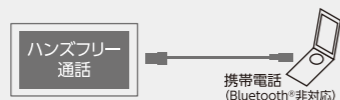

02. インターナビ・ハンズフリーTELコード [全タイプ]

Bluetooth®非対応の携帯電話でハンズフリー通話が可能です。