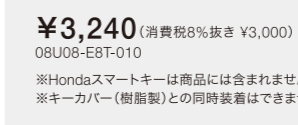

06. キーカバー (本革製) 【全タイプ】

(ブラック×ブラウンステッチ)

●デラックス 各¥4,320 (消費税8%抜き 各¥4,000)

08F44-E6V-***

■スタンダード

ポッピングピンク	010A	カラードクリスタル	040A	ストロベリーズ	000A
ハッピーマーガレット	030A	フラワーパレット	080A	ダークウッド	060A
ブラックカーボン	090A	ラプリーキャット	000A	ドリップペイント	000A

■デラックス

ジュエルハート	020B	カメリアマーブル	060B
カメリアマーブル	020B	Modulo	070B

※Hondaスマートキーは商品には含まれません。
※キーカバー(本革製)との同時装着はできません。
※上下カバーの合わせ面の模様は異なります。

愛犬の快適空間をつくる。