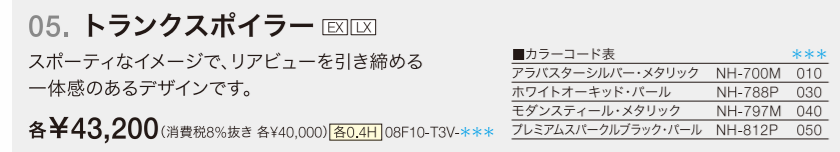

05. トランクスポイラー 【EX】

スポーティなイメージで、リアビューを引き締める一体感のあるデザインです。

各¥43,200 (消費税8%抜き 各¥40,000) 【0.4H】 08F10-T3V-***

■カラーコード表		***	
アラバスターシルバー・メタリック	NH-700M	010	
ホワイトオーキッド・パール	NH-788P	030	
モダンスティール・メタリック	NH-797M	040	
プレミアムスパークルブラック・パール	NH-812P	050