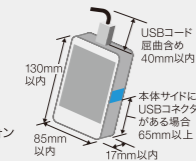

スマートフォンの収納に便利。

05. スマートフォンホルダー [全タイプ]

¥1,620 (消費税8%抜き ¥1,500) [0.2H] 08A41-T3V-000

取付位置: コンソールボックス内
※アームレスト空気清浄機との同時装着はできません。
※充電機能はありません。

さりげない気づかいで愛車を保護。

06. バンパーコーナプロテクター (フロント用/左右セット) [全タイプ]

バンパーコーナー部の傷つきを保護します。

¥4,320 (消費税8%抜き ¥4,000) [0.2H]

08P03-EA7-C01

※リアには装着できません。