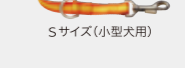

11. ペット車外飛び出し防止リード

ISOFIXチャイルドシート ロアアンカレッジに取付けるタイプのリードで、クルマからの飛び出しなどを防ぎます。

●Sサイズ(小型犬用)

W約2cm×L約27~40cm(長さ調整可能)

¥3,240 (消費税8%抜き ¥3,000) 08Z41-E6K-000C