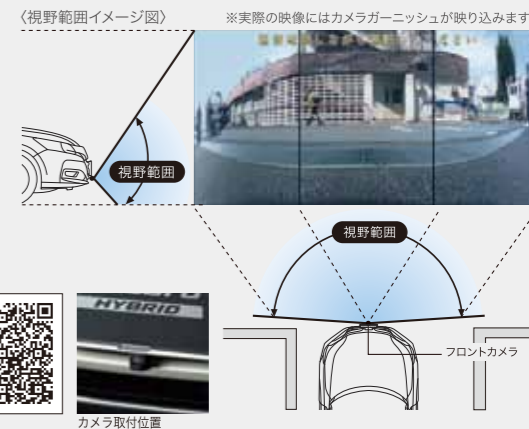

07. フロントカメラシステム カラーCMOSカメラ(約120万画素) [全タイプ]

クルマの左右、前方の状況をナビ画面に表示します。樹木やブロック塀などで左右の見通しが悪い場所や、運転席から見えにくい前方下部の視界をサポートします。
・停車時、低速走行時に自動でカメラ映像の切り替えが可能。
・登録した地点で、自動的にカメラ映像の切り替えが可能。

本体 ¥32,400 (消費税8%抜き 各¥30,000) 08A21-6J0-000
コントロールユニット ¥12,960 (消費税8%抜き 各¥12,000) 08A75-9L0-000
取付アタッチメント ¥16,200 (消費税8%抜き 各¥15,000) [1.9H] 08B75-T3V-000
ライセンスフレーム(フロント用) 各¥3,780 (消費税8%抜き 各¥3,500) 08P25-EJ5-****

合計 各¥65,340 (消費税8%抜き 各¥60,500) [各1.9H]

■カラーコード表		****
メッキタイプ	000A	
カラータイプ(アラバスターシルバー・メタリック)	010C	

※光学式ナビアンテナとの同時装着はできません。※広角レンズを使用しているため、ナビ画面に表示される映像は、実際の距離感とは異なります。※フロントカメラシステムは障害物等の確認のための補助手段として使用してください。※安全のためカメラ使用時も直接目視で周辺の安全確認を行いながら運転してください。※雨滴などがカメラ部に付着時、夜間や暗い場所など、使用状況により画質が低下する場合があります。

下記のURLからもアクセスできます。
<http://www.honda.co.jp/movie/201303/access02/>