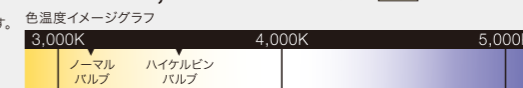

悪天候時の視界や走行をサポート。

12. ハイケルビンバルブ 全タイプ ホワイト系の光でクルマをシャープなイメージにドレスアップします。

ヘッドライトハイビーム用(HB3(60W)2個入り)※1 **¥7,560** (消費税8%抜き ¥7,000) ㊦㊧ 08V30-E89-000D

フォグライト/コーナリングライト用(H8(35W)2個入り)※1※2 **¥7,560** (消費税8%抜き ¥7,000) ㊦㊧ 08V30-E89-000B

ライセンスライト用(W5W(5W)2個入り)※3 **¥2,268** (消費税8%抜き ¥2,100) ㊦㊧ 08V30-E89-000E

※1 取り付けた日から1年間(2万kmまで)バルブの寿命を保証します。 色温度イメージグラフ
※2 フォグライト/コーナリングライト両方に装着する場合、2セットが必要です。
※3 消耗品のため保証の対象にはなりません。