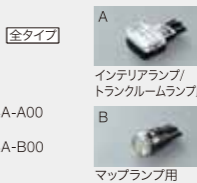

LEDルームランプ 標準ランプ

14. LEDルームランプ LEDバルブ(ホワイト)1個入り(12V 0.7W) [全タイプ]

透明感のある光で室内をシャープなイメージにドレスアップします。

●インテリアランプ/トランクルームランプ用 ¥3,780 (消費税8%抜き ¥3,500) 08E13-E4A-A00

●マップランプ用 ¥3,780 (消費税8%抜き ¥3,500) 08E13-E4A-B00

※個体による若干の明るさや色の違いがあります。
※点灯イメージは撮影のため点灯した状態を強調し再現したものです。実際の点灯色とは異なります。
※インテリアランプ部はプラスマスタスター搭載LEDルーフ照明、「ナノイー」うるケア・ヴェールライト、LEDルーフ照明と同一箇所の同時装着はできません。

取付位置	LEDルームランプ
マップランプ部	B(使用数2個)
インテリアランプ部	A(使用数1個)
トランクルームランプ部	A(使用数1個)