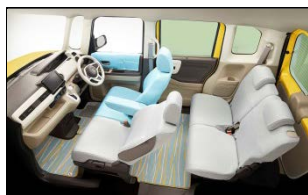

北欧スタイルコレクション (N-BOX装着例)

01.北欧スタイルコレクション
装着イメージ_1

02.北欧スタイルコレクション
装着イメージ_2

03.インテリアパネル
ドアスイッチパネル部_1

04.インテリアパネル
ドアスイッチパネル部_2

05.ステアリングホイールガー
ニッシュ+ステアリングホイ
ールカバー

06.ステアリングホイールカバー
部分 (スカイブルー)

07. ステアリングホイールカバー
部分 (サンシャインイエロー)

08.シフトノブ (スカイブルー)

09.シフトノブ (サンシャイン
イエロー)

10.シフトゲートカバー

11.フェンダーエンブレム

12.フェンダーエンブレム装着例

13.ルームランプシェード

14.フロアカーペットマット