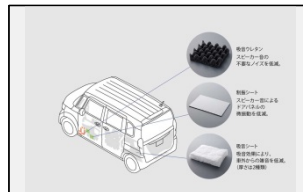

ピュアサウンドブース