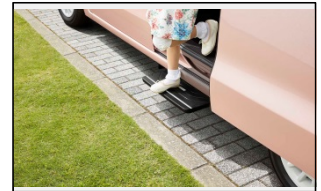

アームレストコンソール_1

アームレストコンソール_2

インパネマット

オールシーズンマット

スタイルチェックライト

パーキングセンサー フロント

パーキングセンサー リア

ハズフリースライドドア