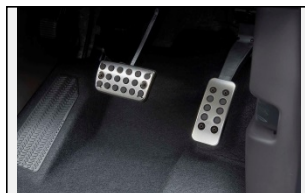

[N-BOX アクセサリー画像リスト_2]

Honda Accessories

スポーツペダル