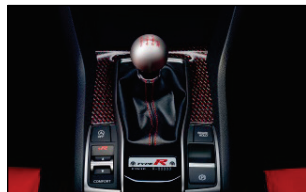

62.インテリアパネル
センターコンソール部 (TYPE R)