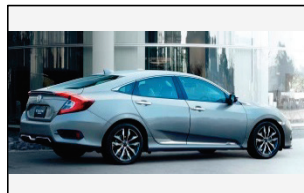

13.ドアミラーガーニッシュ
クロームメッキ(HATCHBACK)

14.ドアアガーニッシュ
クロームメッキ(HATCHBACK)

15.テールゲートガーニッシュ
クロームメッキ (HATCHBACK)

16.テールゲートスポイラー
(HATCHBACK・SEDAN)

17. アルミホイール MS-038
切削/ガンパウダーブラック塗装
/18inch (HATCHBACK)

18.Premium Sporty
スタイリング(SEDAN)

19.ロアスカートフロント
ブラック (SEDAN)

20.ロアスカートリア
ブラック (SEDAN)

21.フォグライトガーニッシュ
クロームメッキ(SEDAN)

22.フェンダーガーニッシュ
クロームメッキ (SEDAN)

23.ドアミラーガーニッシュ
クロームメッキ(SEDAN)

24.ドアアガーニッシュ
クロームメッキ (SEDAN)

このデータは報道目的に限り使用できます。

このリストでご紹介している画像はHondaメディアサイトでダウンロードいただくか、下記までお問い合わせください。