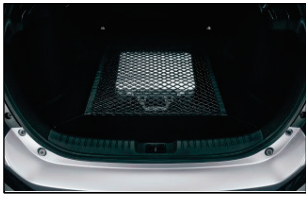

46.ブラックエンブレム_1
(HATCHBACK・SEDAN)

47.ブラックエンブレム_2
(HATCHBACK・SEDAN)

48.ラゲジトレイ
縁高タイプ/CIVICロゴ付
(HATCHBACK・TYPE R)

Honda CIVIC Accessories

49.ラゲッジネット
(HATCHBACK・TYPE R)

50.トランクトレイ
縁高タイプ/CIVICロゴ入り
(SEDAN)

51.トランクネット (SEDAN)