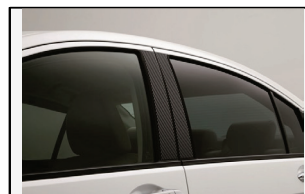

08_ロアスカート(サイド用)

09_サスペンション

10_16インチアルミホイール
MS-026

11_15インチアルミホイール
MS-025 (ステルスブラック塗装)

12_15インチアルミホイール
MS-025 (切削/ブラウドシルバー・
メタリック塗装)

13_ドアアガーニッシュ
(クロームメッキ)

14_ドアモールデコレーション
(マットシルバー)

15_トランクエンドデコレーション
(マットシルバー)