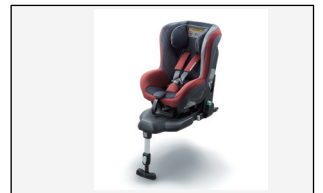

37_インテリアパネル
パワーウィンドウスイッチ部
(パールホワイト)

38_インテリアパネル
パワーウィンドウスイッチ部
(パールホワイト点灯イメージ)

39_パーキングセンサー(フロント)

40_パーキングセンサー(リア)

41_パーキングセンサー
感知位置表示(地図画面表示)

42_パーキングセンサー
感知位置表示(カメラ画面表示
(例: リアワイドカメラ))

43_i-Sizeチャイルドシート
後ろ向き装着