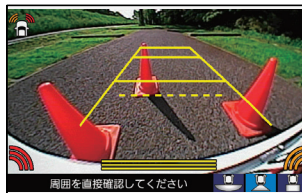

37_インテリアパネル
パワーウィンドウスイッチ部
(パールホワイト)

38_インテリアパネル
パワーウィンドウスイッチ部
(パールホワイト点灯イメージ)

39_パーキングセンサー(フロント)

40_パーキングセンサー(リア)

41_パーキングセンサー
感知位置表示(地図画面表示)

42_パーキングセンサー
感知位置表示(カメラ画面表示
(例: リアワイドカメラ))

43_i-Sizeチャイルドシート
後ろ向き装着