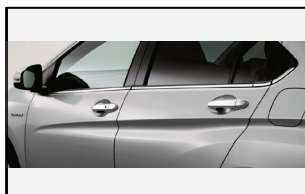

08_ロアスカート(サイド用)

09_サスペンション

10_16インチアルミホイール
MS-026

11_15インチアルミホイール
MS-025 (ステルスブラック塗装)

12_15インチアルミホイール
MS-025 (切削/ブラウドシルバー・
メタリック塗装)

13_ドアアガーニッシュ
(クロームメッキ)

14_ドアモールデコレーション
(マットシルバー)

15_トランクエンドデコレーション
(マットシルバー)