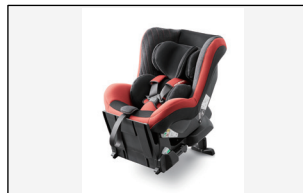

37_インテリアパネル
パワーウィンドウスイッチ部
(パールホワイト)

38_インテリアパネル
パワーウィンドウスイッチ部
(パールホワイト点灯イメージ)

39_パーキングセンサー(フロント)

40_パーキングセンサー(リア)

41_パーキングセンサー
感知位置表示(地図画面表示)

42_パーキングセンサー
感知位置表示(カメラ画面表示
(例: リアワイドカメラ))

43_i-Sizeチャイルドシート
後ろ向き装着