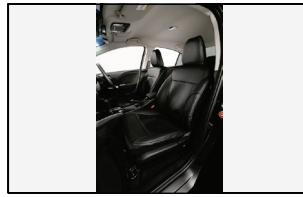

27_シートカバー (革調)