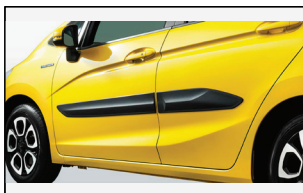

Honda FIT ACCESSORIES

01_CROSS STYLE

02_CROSS STYLE

03_フロントグリルカバー

04_ロアガーニッシュ フロント

05_ロアガーニッシュ リア

06_テールゲートデカール

07_ボディサイドモール

08_リアライセンスガーニッシュ

09_ホイールアーチ

10_ロアガーニッシュ サイド

11_サイドLEDイルミネーション

12_LEDフォグライト イエロー
(消灯時)

13_LEDフォグライト クリア
(点灯イメージ)

14_サスペンション

15_15インチアルミホイール
MG-020