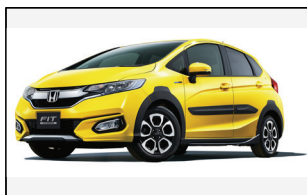

Honda FIT ACCESSORIES

01_CROSS STYLE

02_CROSS STYLE

03_フロントグリルカバー

04_ロアガーニッシュ フロント

05_ロアガーニッシュ リア

06_テールゲートデカール

07_ボディサイドモール

08_リアライセンスガーニッシュ

09_ホイールアーチ

10_ロアガーニッシュ サイド

11_サイドLEDイルミネーション

12_LEDフォグライト イエロー
(消灯時)

13_LEDフォグライト クリア
(点灯イメージ)

14_サスペンション

15_15インチアルミホイール
MG-020