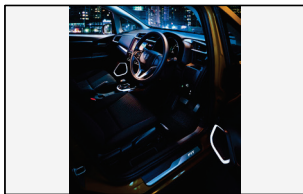

16_エアロフィン

17_テールゲートスポイラー

18_デカール (RSロゴ)

19_カスタマイズシート オレンジ
(プライムスムーズ ×
ラックス スエード)

20_ステアリングホイールガーニッシュ
(ブラック×オレンジ)

21_フロアカーペットマット
プレミアムタイプ RS専用

22_フロアカーペットマット
プレミアムタイプ

23_純正アクセサリ装着車
インテリアイメージ