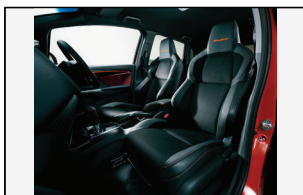

19_カスタマイズシート オレンジ
(プライムスムーズ ×
ラックス スエード)