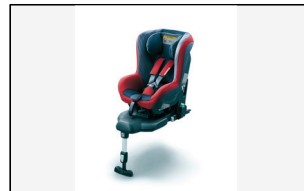

29_アシストグリップ (使用例 1)

30_アシストグリップ (使用例 2)

31_フロントグリルカバー

32_フロントグリルモールディング

33_スタイルチェックライト グレー
LEDライト点灯イメージ

34_デイリーリュックコレクション
アクセサリ装着例

35_i-Sizeチャイルドシート
後ろ向き装着

36_i-Sizeチャイルドシート
前向き装着