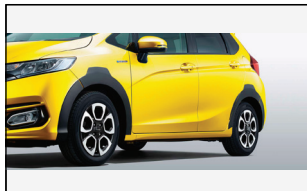

Honda FIT ACCESSORIES

01_CROSS STYLE

02_CROSS STYLE

03_フロントグリルカバー

04_ロアガーニッシュ フロント

05_ロアガーニッシュ リア

06_テールゲートデカール

07_ボディサイドモール

08_リアライセンスガーニッシュ

09_ホイールアーチ

10_ロアガーニッシュ サイド

11_サイドLEDイルミネーション

12_LEDフォグライト イエロー
(消灯時)

13_LEDフォグライト クリア
(点灯イメージ)

14_サスペンション

15_15インチアルミホイール
MG-020