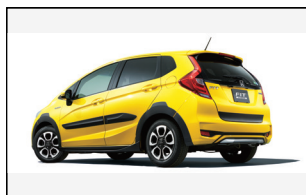

Honda FIT ACCESSORIES

01_CROSS STYLE

02_CROSS STYLE

03_フロントグリルカバー

04_ロアガーニッシュ フロント

05_ロアガーニッシュ リア

06_テールゲートデカール

07_ボディサイドモール

08_リアライセンスガーニッシュ

09_ホイールアーチ

10_ロアガーニッシュ サイド

11_サイドLEDイルミネーション

12_LEDフォグライト イエロー
(消灯時)

13_LEDフォグライト クリア
(点灯イメージ)

14_サスペンション

15_15インチアルミホイール
MG-020