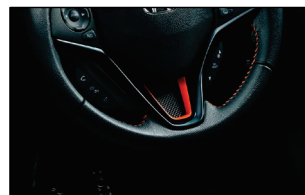

16_エアロフィン

17_テールゲートスポイラー

18_デカール (RSロゴ)

19_カスタマイズシート オレンジ
(プライムスムーズ ×
ラックス スエード)

20_ステアリングホイールガーニッシュ
(ブラック×オレンジ)

21_フロアカーペットマット
プレミアムタイプ RS専用

22_フロアカーペットマット
プレミアムタイプ

23_純正アクセサリ装着車
インテリアイメージ