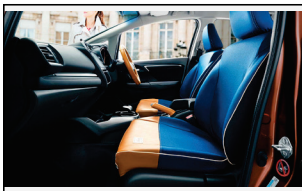

29_アシストグリップ (使用例 1)

30_アシストグリップ (使用例 2)

31_フロントグリルカバー

32_フロントグリルモールディング

33_スタイルチェックライト グレー
LEDライト点灯イメージ

34_デイリーリュックコレクション
アクセサリ装着例

35_i-Sizeチャイルドシート
後ろ向き装着

36_i-Sizeチャイルドシート
前向き装着