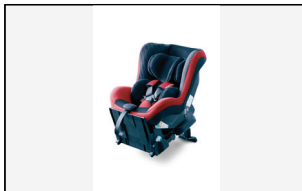

29_アシストグリップ (使用例 1)

30_アシストグリップ (使用例 2)

31_フロントグリルカバー

32_フロントグリルモールディング

33_スタイルチェックライト グレー
LEDライト点灯イメージ

34_デイリーリュックコレクション
アクセサリ装着例

35_i-Sizeチャイルドシート
後ろ向き装着

36_i-Sizeチャイルドシート
前向き装着