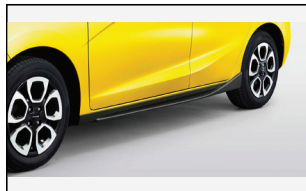

10_ロアガーニッシュ サイド