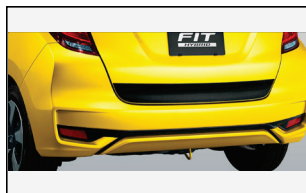

Honda FIT ACCESSORIES

01_CROSS STYLE

02_CROSS STYLE

03_フロントグリルカバー

04_ロアガーニッシュ フロント

05_ロアガーニッシュ リア

06_テールゲートデカール

07_ボディサイドモール

08_リアライセンスガーニッシュ

09_ホイールアーチ

10_ロアガーニッシュ サイド

11_サイドLEDイルミネーション

12_LEDフォグライト イエロー
(消灯時)

13_LEDフォグライト クリア
(点灯イメージ)

14_サスペンション

15_15インチアルミホイール
MG-020