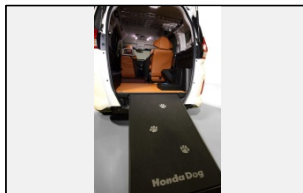

16_マルチポイント温度計

17_全方位見守りモニター

18_インテリア(前席)

19_FREED+Dog CONCEPT
_イメージ

このリストでご紹介している画像が必要な場合は、下記までお問い合わせ下さい。
このデータは報道目的に限り使用できます。

お問い合わせ:株式会社ホンダアクセス 広報・販促ブロック
TEL : 048-477-8217

FAX : 048-477-2732

e-mail: HondaAccessPR@n.hac.honda.co.jp