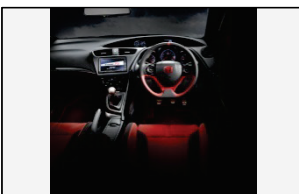

ドアミラーカバー

バンパーガーニッシュ フロント

バンパーガーニッシュ リア

テールゲートガーニッシュ

フューエルリッド

LEDフォグライト

純正アクセサリ装着車  
インテリアイメージ 1

純正アクセサリ装着車  
インテリアイメージ 2