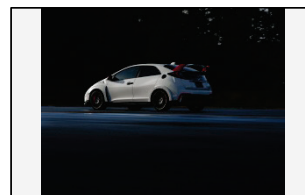

## Honda CIVIC TYPE R ACCESSORIES

純正アクセサリ装着車  
走行イメージ 1

純正アクセサリ装着車  
走行イメージ 2

純正アクセサリ装着車  
フロントスタイリング

純正アクセサリ装着車  
リアスタイリング

アルミホイール MR-R02

テールゲートスポイラー

フロントグリルガーニッシュ

ドアミラーカバー

バンパーガーニッシュ フロント

バンパーガーニッシュ リア

テールゲートガーニッシュ

フューエルリッド

LEDフォグライト

純正アクセサリ装着車  
インテリアイメージ 1

純正アクセサリ装着車  
インテリアイメージ 2