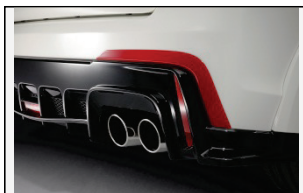

ドアミラーカバー

バンパーガーニッシュ フロント

バンパーガーニッシュ リア

テールゲートガーニッシュ

フューエルリッド

LEDフォグライト

純正アクセサリ装着車  
インテリアイメージ 1

純正アクセサリ装着車  
インテリアイメージ 2