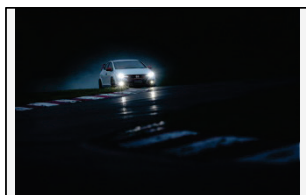

Honda CIVIC TYPE R ACCESSORIES

純正アクセサリ装着車
走行イメージ 1