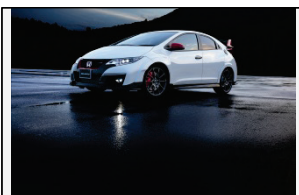

## Honda CIVIC TYPE R ACCESSORIES

純正アクセサリ装着車  
走行イメージ 1

純正アクセサリ装着車  
走行イメージ 2

純正アクセサリ装着車  
フロントスタイリング

純正アクセサリ装着車  
リアスタイリング

アルミホイール MR-R02

テールゲートスポイラー

フロントグリルガーニッシュ

ドアミラーカバー

バンパーガーニッシュ フロント

バンパーガーニッシュ リア

テールゲートガーニッシュ

フューエルリッド

LEDフォグライト

純正アクセサリ装着車  
インテリアイメージ 1

純正アクセサリ装着車  
インテリアイメージ 2