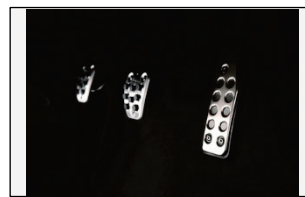

スポーツペダル 6MT