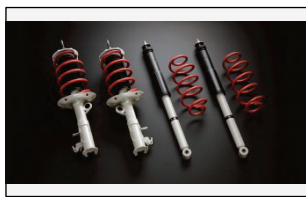

## Honda CR-Z ACCESSORIES

S-style フロントスタイル

S-style リアスタイル

S-style ドライブイメージ

純正アクセサリ装着車 インテリア

純正アクセサリ装着車  
インテリア イルミネーション

フロントロアスポイラー  
(ペルリナブラック)

バンパーガーニッシュ フロント  
(アラバスターシルバーメタリック)

バンパーガーニッシュ リア  
(アラバスターシルバーメタリック)

LEDフォグライト

フォグライトガーニッシュ

テールゲートスポイラー

ピラーガーニッシュ ドアミラーカバー

フューエルリッド  
(メタリックステッカータイプ)

テールゲートガーニッシュ (ブラック) ボディサイドステッカー

17インチアルミホイール