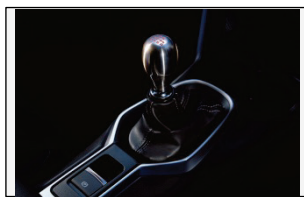

Honda CR-Z ACCESSORIES

シフトノブ

このリストでご紹介している画像が必要な場合は、下記までお問い合わせ下さい。
このデータは報道目的に限り使用できます。

お問い合わせ:株式会社ホンダアクセス 広報・販促ブロック
TEL : 048-477-8217

FAX : 048-477-2732

e-mail: HondaAccessPR@n.hac.honda.co.jp