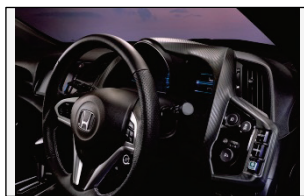

スポーツサスペンション

スポーツサスペンション イメージ

シフトノブ

スポーツペダル 6MT

スポーツペダル CVT

スポーツシート

インテリアパネル

LEDスピーカーリング  
& ドアポケットイルミネーション (暗)