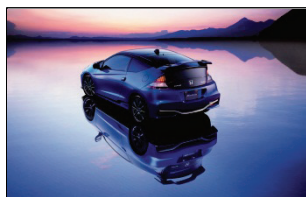

## Honda CR-Z ACCESSORIES

S-style フロントスタイル

S-style リアスタイル

S-style ドライブイメージ

純正アクセサリ装着車 インテリア

純正アクセサリ装着車  
インテリア イルミネーション

フロントロアスポイラー  
(ペルリナブラック)

バンパーガーニッシュ フロント  
(アラバスターシルバーメタリック)

バンパーガーニッシュ リア  
(アラバスターシルバーメタリック)

LEDフォグライト

フォグライトガーニッシュ

テールゲートスポイラー

ピラーガーニッシュ ドアミラーカバー

フューエルリッド  
(メタリックステッカータイプ)

テールゲートガーニッシュ (ブラック) ボディサイドステッカー

17インチアルミホイール