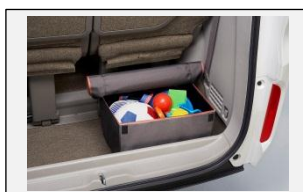

本革巻きグリップ (グラブレール)
グレー
コートフック無しタイプ

センターテーブル

シートカバー

USBチャージャー
フロント用

USBチャージャー
2列目用

シートバックグリップ

ラゲッジフロアカーペットマット

ラゲッジボックス
ソフトタイプ