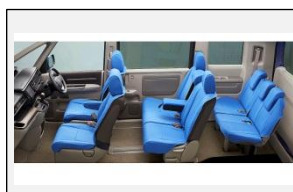

フロアカーペットマット
フローリングタイプマット

アシストグリップ

スマートグリップ

タブレットホルダー

本革巻きグリップ
(アシストグリップカバー)

本革巻きグリップ (グラブレール)
ベージュ
コートフック有りタイプ

本革巻きグリップ (グラブレール)
グレー
コートフック有りタイプ

本革巻きグリップ (グラブレール)
ベージュ
コートフック無しタイプ

本革巻きグリップ (グラブレール)
グレー
コートフック無しタイプ

センターテーブル

シートカバー

USBチャージャー
フロント用

USBチャージャー
2列目用

シートバックグリップ

ラゲッジフロアカーペットマット

ラゲッジボックス
ソフトタイプ