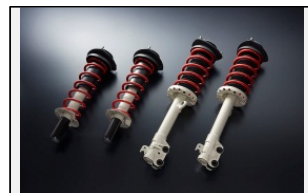

Honda S660 ACCESSORIES

S660 走行イメージ

S660 フロントスタイリング_1

S660 フロントスタイリング_2

S660 リアスタイリング

フロントフェイスキット

LEDフォグライト

リアエアバンパー

サスペンション

アクティブスポイラー_上昇時

アクティブスポイラー_下降時

アルミホイール_MR-R01
スチールブラック

アルミホイール_MR-R01
ブラウドシルバー

スポーツブレーキパッド

ディスクローター_ドリルドタイプ

デカール_ストライプ

ドアライニングパネル
ブラックxグレーステッチ

このリストでご紹介している画像が必要な場合は、下記までお問い合わせ下さい。
このデータは報道目的に限り使用できます。

[S660 純正アクセサリ画像リスト_2]

Honda S660 ACCESSORIES

サイドブレーキカバー_本革
ブラック×グレーステッチ

サイドブレーキカバー_本革
ブラック×レッドステッチ

シフトノブ×ブーツ
ブラック×グレーステッチ

シフトノブ×ブーツ
ブラック×レッドステッチ