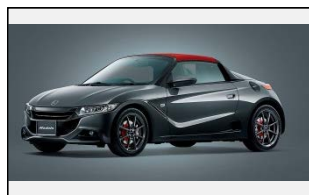

Honda S660 ACCESSORIES

S660 走行イメージ

S660 フロントスタイリング_1

S660 フロントスタイリング_2

S660 リアスタイリング

フロントフェイスキット

LEDフォグライト

リアエアバンパー

サスペンション

アクティブスポイラー_上昇時

アクティブスポイラー_下降時

アルミホイール_MR-R01
スチールブラック

アルミホイール_MR-R01
ブラウドシルバー

スポーツブレーキパッド

ディスクローター_ドリルドタイプ

デカール_ストライプ