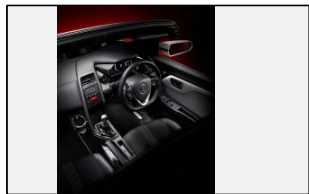

デカール_チェッカー

フューエルリッド

ロールトップ_ボルドーレッド

デカール_エンブレムデザイン

インテリアイメージ_1

インテリアイメージ_2

ドアライニングパネル
グレーxダークグレーステッチ

ドアライニングパネル
レッドxダークグレーステッチ