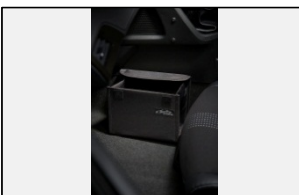

セレクトノブ_本革
ブラック×グレーステッチ

セレクトノブ_本革
ブラック×レッドステッチ

オートデイナイトミラー
フレームレス仕様

サイドステップガーニッシュ

フットライト

ドリンクホルダー

パーキングシェード

ボディカバー_ハーフタイプ

ボディカバー_フルタイプ

フロアカーペットマット
シルバー

フロアカーペットマット
ブラック

フロアカーペットマット
レッド

フロアカーペットマット
シルバー_装着イメージ

コーナーセンサー

コンソールサイドボックス

車検証ケース