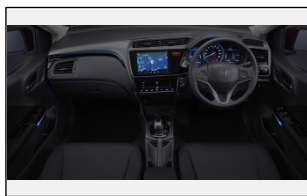

アルミホイール 15インチ
MS-029

アルミホイール 16インチ
MS-026

エクステリアイルミネーション
イメージ

LEDフォグライト+ビームライト+
ガーニッシュキット

LEDフォグライト+ビームライト+
ガーニッシュキット (点灯時)

エンブレムイルミネーション

インテリアイルミネーション
イメージ

インテリアイメージ-1
パールブラック