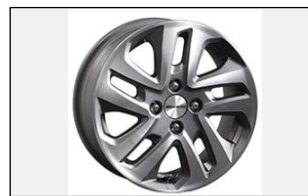

トランクエンドデコレーション

グレイス HYBRID EX (FF)
フロントスタイリング
「スポーティスタイル」

グレイス HYBRID EX (FF)
リアスタイリング
「スポーティスタイル」

ロアスカート フロント用

ロアスカート サイド用

パドルライト
(ロアスカート〈サイド〉装着車用)

ロアスカート リア用

センターピラーデコレーション

アルミホイール 15インチ
MS-029

アルミホイール 16インチ
MS-026

エクステリアイルミネーション
イメージ

LEDフォグライト+ビームライト+
ガーニッシュキット

LEDフォグライト+ビームライト+
ガーニッシュキット (点灯時)

エンブレムイルミネーション

インテリアイルミネーション
イメージ

インテリアイメージ-1
パールブラック