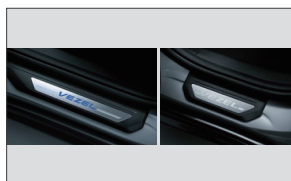

リアセンサーインジケータ

VEZELインテリアイルミネーション
イメージ

LEDスピーカーリング&ドアポケット
イルミネーション

フットライト

サイドステップガーニッシュ
フロント用LEDブルーイルミネーション
HYBRIDロゴ

サイドステップガーニッシュ
フロント用LEDブルーイルミネーション
VEZELロゴ

サイドステップガーニッシュ
HYBRIDロゴ

サイドステップガーニッシュ
VEZELロゴ