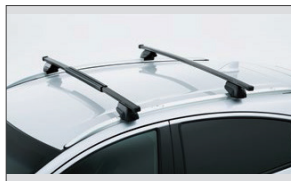

Honda VEZEL ACCESSORIES

クロスバー

ベースキャリア

マッドガード

ドアバイザー

フロントセンサー

フロントセンサーインジケータ

リアコーナーセンサー&バックソナー