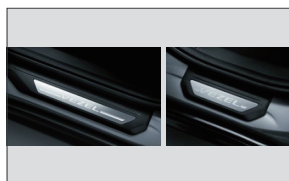

リアセンサーインジケータ

VEZELインテリアイルミネーション
イメージ

LEDスピーカーリング&ドアポケット
イルミネーション

フットライト

サイドステップガーニッシュ
フロント用LEDブルーイルミネーション
HYBRIDロゴ

サイドステップガーニッシュ
フロント用LEDブルーイルミネーション
VEZELロゴ

サイドステップガーニッシュ
HYBRIDロゴ

サイドステップガーニッシュ
VEZELロゴ