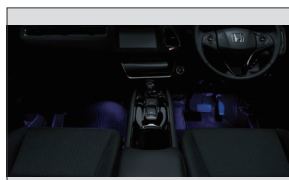

リアセンサーインジケータ

VEZELインテリアイルミネーション
イメージ

LEDスピーカーリング&ドアポケット
イルミネーション

フットライト

サイドステップガーニッシュ
フロント用LEDブルーイルミネーション
HYBRIDロゴ

サイドステップガーニッシュ
フロント用LEDブルーイルミネーション
VEZELロゴ

サイドステップガーニッシュ
HYBRIDロゴ

サイドステップガーニッシュ
VEZELロゴ