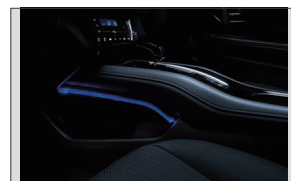

リアセンサーインジケータ

VEZELインテリアイルミネーション
イメージ

LEDスピーカーリング&ドアポケット
イルミネーション

フットライト

サイドステップガーニッシュ
フロント用LEDブルーイルミネーション
HYBRIDロゴ

サイドステップガーニッシュ
フロント用LEDブルーイルミネーション
VEZELロゴ

サイドステップガーニッシュ
HYBRIDロゴ

サイドステップガーニッシュ
VEZELロゴ