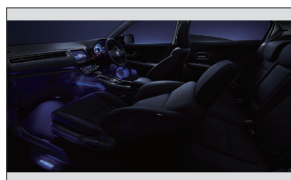

リアセンサーインジケータ

VEZELインテリアイルミネーション
イメージ

LEDスピーカーリング&ドアポケット
イルミネーション

フットライト

サイドステップガーニッシュ
フロント用LEDブルーイルミネーション
HYBRIDロゴ

サイドステップガーニッシュ
フロント用LEDブルーイルミネーション
VEZELロゴ

サイドステップガーニッシュ
HYBRIDロゴ

サイドステップガーニッシュ
VEZELロゴ