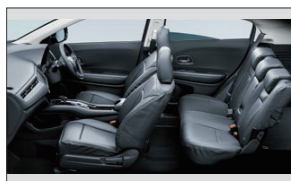

センターコンソールイルミネーション

ピラーイルミネーション

コンソールオーガナイザー

シフトノブ 本革

スポーツペダル

シートカバー フルタイプ革調

ラゲッジトレイ

ラゲッジマット