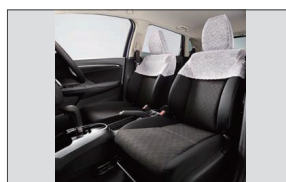

サイドブレーキカバー
(ブラック 合皮製)

スポーツペダル
CVT/DCT車用

スポーツペダル
5MT車用

シートカバー フルタイプ
革調

シートカバー フルタイプ
スタンダード

シートカバー ハーフタイプ
レース地

スマートキーカバー
(ブラック/ブラウンステッチ 本革製)

マルチボックス