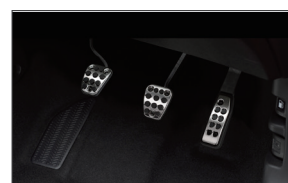

センターコンソールイルミネーション

このリストでご紹介している画像が必要な場合は、下記までお問い合わせ下さい。このデータは報道目的に限り使用できます。

Honda Fit ACCESSORIES

フットライト

サイドステップガーニッシュ
FITロゴ

サイドステップガーニッシュ
HYBRIDロゴ

ステアリングホイールカバー

セレクトノブ
(ブラック 本革製)

サイドブレーキカバー
(ブラック 合皮製)

スポーツペダル
CVT/DCT車用

スポーツペダル
5MT車用

シートカバー フルタイプ
革調

シートカバー フルタイプ
スタンダード

シートカバー ハーフタイプ
レース地

スマートキーカバー
(ブラック/ブラウンステッチ 本革製)

マルチボックス