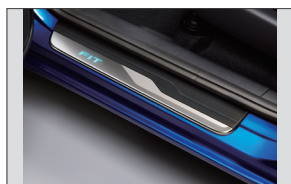

サイドステップガーニッシュ
FITロゴ