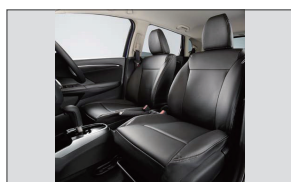

シートカバー フルタイプ
革調