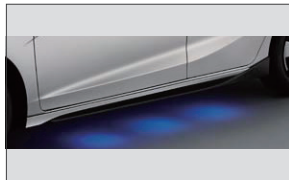

ロアガーニッシュ リア
LEDイルミネーション無

ロアガーニッシュ サイド

サイドLEDイルミネーション

フロントグリル
LEDイルミネーション付

フロントグリル
LEDイルミネーション無

エンブレムイルミネーション

14インチアルミホイール
ME-005II

14インチアルミホイール
ME-010