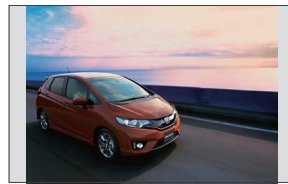

Honda Fit ACCESSORIES

フィットハイブリッド用品装着車
走行イメージ

フィット1.3G用品装着車
フロントスタイリング

フィットRS用品装着車
走行イメージ

テールゲートスポイラー

ロアガーニッシュ フロント
LEDイルミネーション付

ロアガーニッシュ フロント
LEDイルミネーション無

ロアガーニッシュ リア
LEDイルミネーション付

ロアガーニッシュ リア
LEDイルミネーション無

ロアガーニッシュ サイド

サイドLEDイルミネーション

フロントグリル
LEDイルミネーション付

フロントグリル
LEDイルミネーション無

エンブレムイルミネーション

14インチアルミホイール
ME-005II

14インチアルミホイール
ME-010