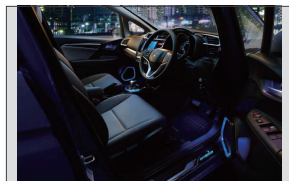

フィットハイブリッド用品装着車
インテリアイメージ