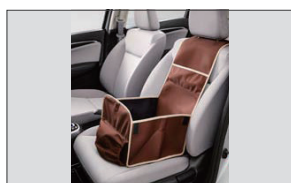

サイドブレーキカバー
(ブラック 合皮製)

スポーツペダル
CVT/DCT車用

スポーツペダル
5MT車用

シートカバー フルタイプ
革調

シートカバー フルタイプ
スタンダード

シートカバー ハーフタイプ
レース地

スマートキーカバー
(ブラック/ブラウンステッチ 本革製)

マルチボックス