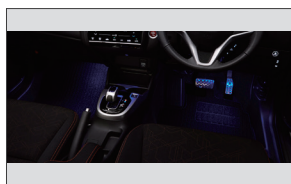

センターコンソールイルミネーション

このリストでご紹介している画像が必要な場合は、下記までお問い合わせ下さい。このデータは報道目的に限り使用できます。

Honda Fit ACCESSORIES

フットライト

サイドステップガーニッシュ
FITロゴ

サイドステップガーニッシュ
HYBRIDロゴ

ステアリングホイールカバー

セレクトノブ
(ブラック 本革製)