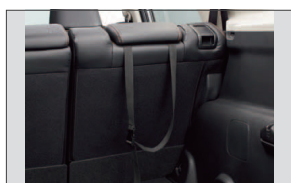

Honda Fit Shuttle ACCESSORIES

フィットシャトル用品装着車
走行イメージ

フィットシャトル用品装着車
リアスタイリング

ロアスカート フロント

ロアスカート リア

フロントグリル

フィットシャトル用品装着車
インテリアイメージ

ステアリングホイール 本革製

シフトノブ 本革製

サイドブレーキカバー 合皮製

インテリアパネル
革調/ブラウンステッチ

インテリアパネル
メーターバイザー/アウトレットリング

コンソールサイドポケット

ドキュメントバッグ

ユーティリティベルト

カーゴトレイ