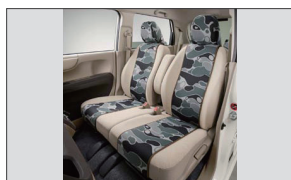

インテリアデコレーション
(シフトゲートカバー/ブラック)

インテリアパネル
(木目調)

インテリアパネル
(ピンクグラデーション)

インテリアパネルモールド

シートカバー フルタイプ
(合皮製/ブラック)

シートカバー フルタイプ
(合皮製/ブラウン)

シートクロス
カモフラージュ

シートクロス
チェッカー