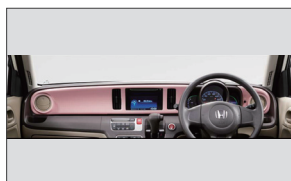

インテリアパネル
(ピンクグラデーション)