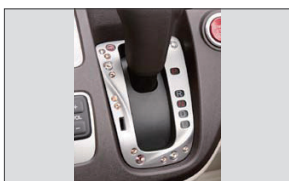

14インチアルミホイール
ME-009

Honda N-ONE ACCESSORIES

N-ONE Premium
アクセサリ装着インテリアイメージ

ステアリングホイール
(本革×木目調コンビ)

ステアリングホイールカバー
(本革製/ブラウン)

シフトノブ
(本革×木目調コンビ)

シフトノブ
(本革製/ブラウン)

インテリアデコレーション
(シフトゲートカバー/シルバー)