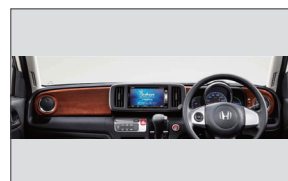

インテリアパネル
(木目調)