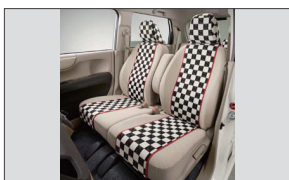

インテリアデコレーション
(シフトゲートカバー/ブラック)

インテリアパネル
(木目調)

インテリアパネル
(ピンクグラデーション)

インテリアパネルモールド

シートカバー フルタイプ
(合皮製/ブラック)

シートカバー フルタイプ
(合皮製/ブラウン)

シートクロス
カモフラージュ

シートクロス
チェッカー

シートクロス
レオパード

シートクロス
スウィートナチュラル

N-ONE Premium
イルミネーション点灯イメージ

ピラーイルミネーション

フットライト

インナードアハンドル&
ドアポケットイルミネーション

プラズマクラスター搭載
LEDルーフ照明

インパネマット