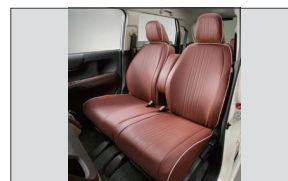

インテリアデコレーション
(シフトゲートカバー/ブラック)

インテリアパネル
(木目調)

インテリアパネル
(ピンクグラデーション)

インテリアパネルモールド

シートカバー フルタイプ
(合皮製/ブラック)

シートカバー フルタイプ
(合皮製/ブラウン)

シートクロス
カモフラージュ

シートクロス
チェッカー

シートクロス
レオパード

シートクロス
スウィートナチュラル

N-ONE Premium
イルミネーション点灯イメージ

ピラーイルミネーション

フットライト

インナードアハンドル&
ドアポケットイルミネーション

プラズマクラスター搭載
LEDルーフ照明

インパネマット