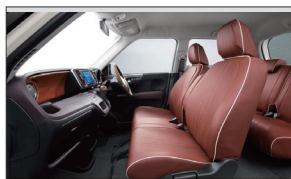

Honda N-ONE ACCESSORIES

N-ONE Premium
アクセサリ装着インテリアイメージ