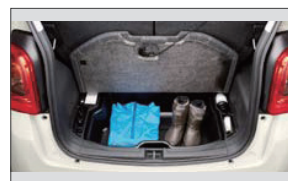

ウォッシュブルカーゴボックス