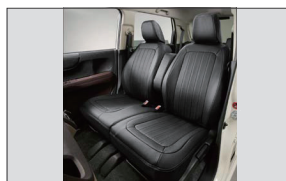

シートカバー フルタイプ
(合皮製/ブラック)