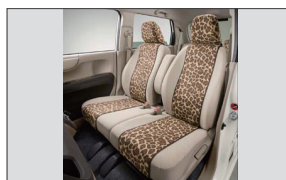

シートクロス
レオパード

シートクロス
スウィートナチュラル

N-ONE Premium
イルミネーション点灯イメージ

ピラーイルミネーション

フットライト

インナードアハンドル&
ドアポケットイルミネーション

プラズマクラスター搭載
LEDルーフ照明

インパネマット