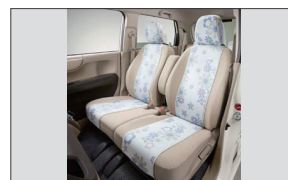

シートクロス
レオパード

シートクロス
スウィートナチュラル

N-ONE Premium
イルミネーション点灯イメージ

ピラーイルミネーション

フットライト

インナードアハンドル&
ドアポケットイルミネーション

プラズマクラスター搭載
LEDルーフ照明

インパネマット