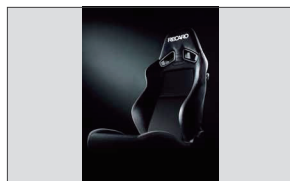

スポーツシート (RECARO®社製)
フラットタイプ