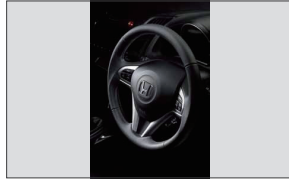

ステアリングホイール
(本革製/ブラック_シルバーステッチ)