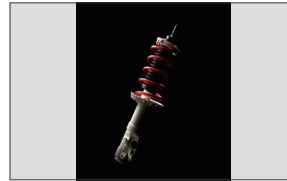

## Honda CR-Z ACCESSORIES

CR-Z β  
フロントスタイリング

CR-Z β  
サイドスタイリング

CR-Z α・Master label  
リアスタイリング

CR-Z β  
走行イメージ\_1

CR-Z β  
走行イメージ\_2

スポーツサスペンション  
前後5段階減衰力調整機能付き

スポーツサスペンション  
イメージ

スポーツサスペンション  
減衰力調整部

スポイラー フロント  
(カーボン調/セパレートタイプ)

スポイラー サイド  
(カーボン調/左右セット)

スポイラー リア  
(カーボン調/ディフューザータイプ)

テールゲートスポイラー

17インチアルミホイール  
MS-019

ピラーガーニッシュ/  
ドアミラーカバー

フューエルリッド  
(メタリックステッカータイプ)