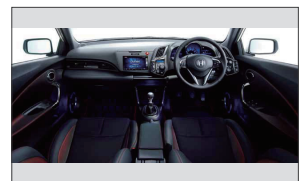

テールゲートガーニッシュ

ハロゲンフォグライト  
(クリア 35W/左右セット)

ドアバイザー(左右セット)

マッドガード  
(カラードタイプ/4個セット)

CR-Z β  
インテリアイメージ

スポーツシート (RECARO®社製)  
スポーツタイプ

スポーツシート (RECARO®社製)  
フラットタイプ

CR-Z α・Master label  
インテリアイメージ\_1