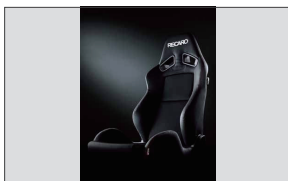

スポーツシート (RECARO®社製)
スポーツタイプ