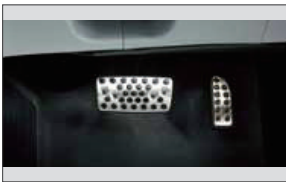

## Honda CR-Z ACCESSORIES

インテリアパネル  
(カーボン調)

ステアリングホイール  
(本革製/ブラック\_シルバーステッチ)

スポーツシフトノブ  
(GMT車用/ブラック\_シルバーステッチ)

スポーツペダル (GMT用)

スポーツペダル (CVT用)

アームレストコンソール  
(ブラック/レッドステッチ)

アームレストコンソール  
(ブラック/シルバーステッチ)

LEDスピーカーリング&  
ドアポケットイルミネーション

LEDサイドステップガーニッシュ

LEDフットライト

テールゲート オープン

トノカバー

カーゴマット

カーゴトレイ

フロアカーペットマット プレミアム  
(ブラック/レッドエッジ)