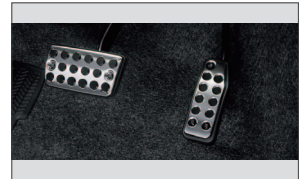

フロントグリル
(LEDアクセサリランプ内蔵タイプ)

フロントグリル
(クロームメッキタイプ)

フロントグリル
(カラードタイプ)

ロアスカート フロント

ロアスカート フロント用LEDライト

ロアスカート リア

ロアスカート サイド
(ウエルカムライト付き)

テールゲートスポイラー
ウイングタイプ

テールゲートスポイラー
小型タイプ

Honda FIT ACCESSORIES

LEDフォグライト装着イメージ

スポーツサスペンション(F車専用)

ユーロホーン(ポッシュ社製)

スポーツペダル

スポーツシート(スポーツタイプ)

スポーツシート(フラットタイプ)

インテリアイメージ(HYBRID)

インテリアパネル
インストルメントパネル部2点セット
ドアライニング部4点セット
綾織カーボン調/シルバーステッチ

ステアリングホイール(本革製)
ブラック/シルバーステッチ

ステアリングホイールカバー(合皮製)
ブラック&シルバーコンビ

シフトノブ(本革製)
ブラック/シルバーステッチ

インテリアパネル
メーターバイザー/アウトレットリング

サイドブレーキカバー(合皮製)
シルバー/シルバーステッチ