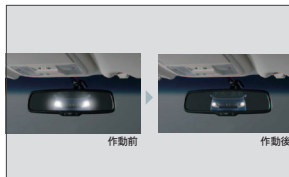

フットライト

ステップガーニッシュ
(フロント用LEDイルミ付)
ブルー照明/FITロゴ

ステップガーニッシュ
(フロント用LEDイルミ付)
ブルー照明/HYBRIDロゴ

スクリーンシェード
リアウィンドウ用

オートデイナイトミラー

コンソールサイドポケット

エクストラサイズ
インターナビ地デジモデル
VXM-135VFNi装着イメージ

エクストラサイズ
インターナビ地デジモデル
VXM-135VFNi