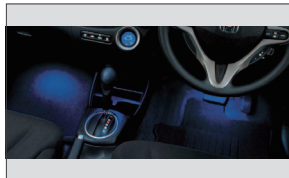

インテリアイメージ(HYBRID)

インテリアパネル
インストルメントパネル部2点セット
ドアライニング部4点セット
綾織カーボン調/シルバーステッチ

ステアリングホイール(本革製)
ブラック/シルバーステッチ

ステアリングホイールカバー(合皮製)
ブラック&シルバーコンビ

シフトノブ(本革製)
ブラック/シルバーステッチ

インテリアパネル
メーターバイザー/アウトレットリング

サイドブレーキカバー(合皮製)
シルバー/シルバーステッチ

フットライト

ステップガーニッシュ
(フロント用LEDイルミ付)
ブルー照明/FITロゴ

ステップガーニッシュ
(フロント用LEDイルミ付)
ブルー照明/HYBRIDロゴ

スクリーンシェード
リアウィンドウ用

オートデイナイトミラー

コンソールサイドポケット

エクストラサイズ
インターナビ地デジモデル
VXM-135VFNi装着イメージ

エクストラサイズ
インターナビ地デジモデル
VXM-135VFNi