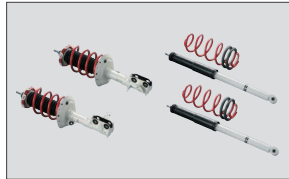

フロントグリル
(LEDアクセサリランプ内蔵タイプ)

フロントグリル
(クロームメッキタイプ)

フロントグリル
(カラードタイプ)

ロアスカート フロント

ロアスカート フロント用LEDライト

ロアスカート リア

ロアスカート サイド
(ウエルカムライト付き)

テールゲートスポイラー
ウイングタイプ

テールゲートスポイラー
小型タイプ

Honda FIT ACCESSORIES

LEDフォグライト装着イメージ

スポーツサスペンション(F車専用)

ユーロホーン(ポッシュ社製)

スポーツペダル

スポーツシート(スポーツタイプ)

スポーツシート(フラットタイプ)