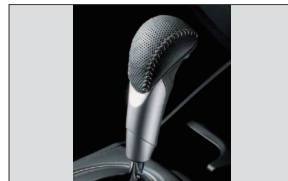

インテリアイメージ(HYBRID)

インテリアパネル
インストルメントパネル部2点セット
ドアライニング部4点セット
綾織カーボン調/シルバーステッチ

ステアリングホイール(本革製)
ブラック/シルバーステッチ

ステアリングホイールカバー(合皮製)
ブラック&シルバーコンビ

シフトノブ(本革製)
ブラック/シルバーステッチ

インテリアパネル
メーターバイザー/アウトレットリング

サイドブレーキカバー(合皮製)
シルバー/シルバーステッチ

フットライト

ステップガーニッシュ
(フロント用LEDイルミ付)
ブルー照明/FITロゴ

ステップガーニッシュ
(フロント用LEDイルミ付)
ブルー照明/HYBRIDロゴ

スクリーンシェード
リアウィンドウ用

オートデイナイトミラー

コンソールサイドポケット

エクストラサイズ
インターナビ地デジモデル
VXM-135VFNi装着イメージ

エクストラサイズ
インターナビ地デジモデル
VXM-135VFNi