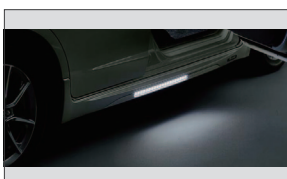

フロントグリル
(LEDアクセサリランプ内蔵タイプ)

フロントグリル
(クロームメッキタイプ)

フロントグリル
(カラードタイプ)

ロアスカート フロント

ロアスカート フロント用LEDライト

ロアスカート リア

ロアスカート サイド
(ウエルカムライト付き)

テールゲートスポイラー
ウイングタイプ