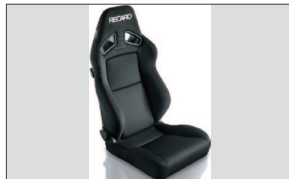

フロントグリル
(LEDアクセサリランプ内蔵タイプ)

フロントグリル
(クロームメッキタイプ)

フロントグリル
(カラードタイプ)

ロアスカート フロント

ロアスカート フロント用LEDライト

ロアスカート リア

ロアスカート サイド
(ウエルカムライト付き)

テールゲートスポイラー
ウイングタイプ

テールゲートスポイラー
小型タイプ

Honda FIT ACCESSORIES

LEDフォグライト装着イメージ

スポーツサスペンション(F車専用)

ユーロホーン(ポッシュ社製)

スポーツペダル

スポーツシート(スポーツタイプ)

スポーツシート(フラットタイプ)

インテリアイメージ(HYBRID)

インテリアパネル
インストルメントパネル部2点セット
ドアライニング部4点セット
綾織カーボン調/シルバーステッチ

ステアリングホイール(本革製)
ブラック/シルバーステッチ

ステアリングホイールカバー(合皮製)
ブラック&シルバーコンビ

シフトノブ(本革製)
ブラック/シルバーステッチ

インテリアパネル
メーターバイザー/アウトレットリング

サイドブレーキカバー(合皮製)
シルバー/シルバーステッチ