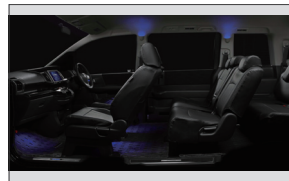

シートカバー

セレクトノブ(本革製)

ステアリングホイール(本革製)

スポーツペダル

イルミネーション点灯イメージ

インナードアハンドル&ドアポケット
イルミネーション

フットライト(1列目用)

フットライト(2列目用)

サイドステップガーニッシュ(フロント用)
LEDブルー照明

サイドステップガーニッシュ(リア用)

パドルライト

オーディオリモコンスイッチ

リア席モニター(ルーフ取付タイプ)
VM-108N