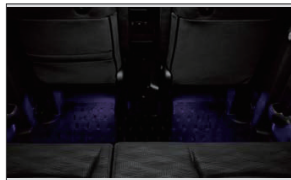

シートカバー

セレクトノブ(本革製)

ステアリングホイール(本革製)

スポーツペダル

イルミネーション点灯イメージ

インナードアハンドル&ドアポケット
イルミネーション

フットライト(1列目用)

フットライト(2列目用)

サイドステップガーニッシュ(フロント用)
LEDブルー照明

サイドステップガーニッシュ(リア用)

パドルライト

オーディオリモコンスイッチ

リア席モニター(ルーフ取付タイプ)
VM-108N