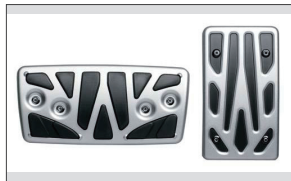

ラゲジトレイ

Honda STEPWGN / STEPWGN SPADA ACCESSORIES

ラゲッジマット

カーゴラバーマット

カーゴマット

テールゲートストラップ

シートバックグリップ

インテリアイメージ2

シートカバー

セレクトノブ(本革製)

ステアリングホイール(本革製)

スポーツペダル

イルミネーション点灯イメージ

インナードアハンドル&ドアポケット
イルミネーション

フットライト(1列目用)

フットライト(2列目用)