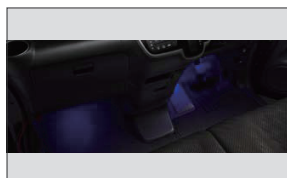

Honda N BOX / N BOX Custom ACCESSORIES

フットライト