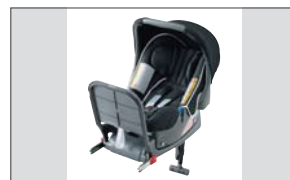

インテリアガードパネル
(ルーフ中央部・ルーフ後部)

ACコンセント(100V/100W)

プラズマクラスター搭載
LEDルーフ照明

Honda ISOFIX Neo
サポートレッグタイプ/乳児用・幼児用兼用

Honda Kids ISOFIX
トップテザータイプ/幼児用

Honda Baby ISOFIX
サポートレッグタイプ/乳児用

メモリーインターナビ ワンセグモデル
VXM-128VSi

メモリー ワンセグモデル
VXM-128VSX