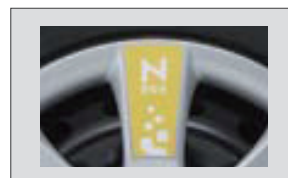

テールゲートスポイラー

デカール フレア
(フロント/サイド/リア)

メッセージステッカー装着イメージ

メッセージステッカー
(アース/ドッグ/ファミリー)

ホイールステッカー
(13インチホイールカバー用)

14インチアルミホイール
MG-009

ハロゲンフォグライト装着イメージ
(クリア35W)

コーナーボール(手動伸縮式)

N BOX Custom G・Lパッケージ
インテリアイメージ

N BOX G・Lパッケージ
インテリアイメージ

インナードアハンドル&
ドアポケットイルミネーション

フットライト

ピラーイルミネーション

シートカバー フルタイプ
エナメル合皮タイプ

シートカバー フルタイプ
ファブリック

ステアリングホイールカバー
本革製(ブラック)