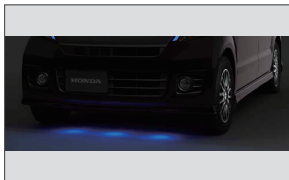

ベーシック ワンセグモデル
VXM-128VS

リア席モニター(ルーフ取付タイプ)
VM-108N/9.0型

Honda N BOX / N BOX Custom ACCESSORY PACKAGES

光のアイテムパッケージ エクステリア*

グリルイルミネーション

+

グラウンドイルミネーション

ブラックインテリアパッケージ*

シートカバー フルタイプ
エナメル合皮タイプ

+

ステアリングホイールカバー
本革製(ブラック)

+

セレクトノブ 本革製(ブラック)

+

ドリンクホルダーリング

ブラウンインテリアパッケージ*