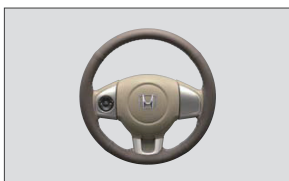

シートカバー フルタイプ
エナメル合皮タイプ

+

ステアリングホイールカバー
本革製(ブラック)

+

セレクトノブ 本革製(ブラック)

+

ドリンクホルダーリング

ブラウンインテリアパッケージ*

シートカバー フルタイプ
ファブリック

+

ステアリングホイールカバー
本革製(ブラウン)

+

セレクトノブ 本革製(ブラウン)

ナビゲーション&リア席モニターセット*

ナビセットA

メモリーインターナビ ワンセグモデル
VXM-128VSi