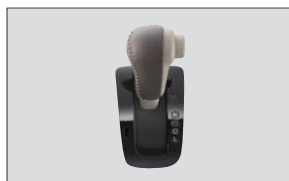

シートカバー フルタイプ
エナメル合皮タイプ

+

ステアリングホイールカバー
本革製(ブラック)

+

セレクトノブ 本革製(ブラック)

+

ドリンクホルダーリング

ブラウンインテリアパッケージ*

シートカバー フルタイプ
ファブリック

+

ステアリングホイールカバー
本革製(ブラウン)

+

セレクトノブ 本革製(ブラウン)

ナビゲーション&リア席モニターセット*

ナビセットA

メモリーインターナビ ワンセグモデル
VXM-128VSi