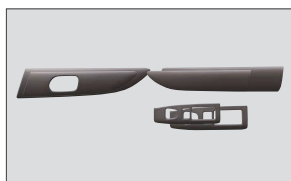

ステアリングホイールカバー
本革製(ブラウン)

Honda N BOX / N BOX Custom ACCESSORIES

セレクトノブ 本革製(ブラック)

セレクトノブ 本革製(ブラウン)

キーカバー エナメル本革タイプ
(ブラック)

キーカバー 本革製(ブラウン)

インテリアパネル スイッチ部
(ニュートラルシャインシルバー)

インテリアパネル
ドアライニング&ドアハンドル&スイッチ部
(ブラウン)