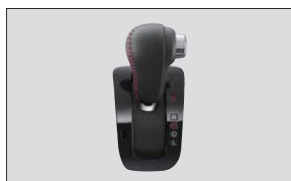

Honda N BOX / N BOX Custom ACCESSORIES

セレクトノブ 本革製(ブラック)