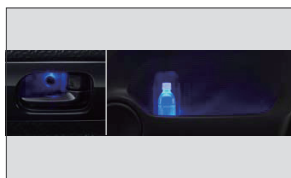

インナードアハンドル&
ドアポケットイルミネーション