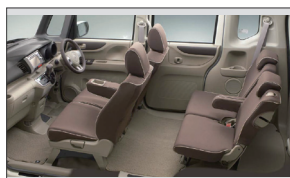

N BOX Custom G・Lパッケージ
インテリアイメージ

N BOX G・Lパッケージ
インテリアイメージ

インナードアハンドル&
ドアポケットイルミネーション

フットライト

ピラーイルミネーション

シートカバー フルタイプ
エナメル合皮タイプ

シートカバー フルタイプ
ファブリック

ステアリングホイールカバー
本革製(ブラック)