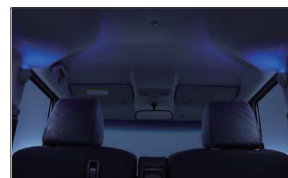

N BOX Custom G・Lパッケージ
インテリアイメージ

N BOX G・Lパッケージ
インテリアイメージ

インナードアハンドル&
ドアポケットイルミネーション

フットライト

ピラーイルミネーション

シートカバー フルタイプ
エナメル合皮タイプ

シートカバー フルタイプ
ファブリック

ステアリングホイールカバー
本革製(ブラック)