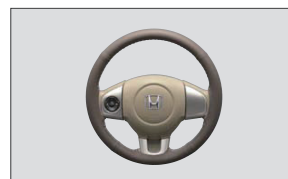

N BOX Custom G・Lパッケージ
インテリアイメージ

N BOX G・Lパッケージ
インテリアイメージ

インナードアハンドル&
ドアポケットイルミネーション

フットライト

ピラーイルミネーション

シートカバー フルタイプ
エナメル合皮タイプ

シートカバー フルタイプ
ファブリック

ステアリングホイールカバー
本革製(ブラック)