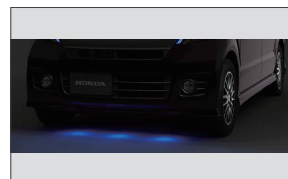

グラウンドイルミネーション