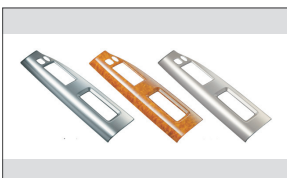

インテリアパネル
ドアスイッチパネル
(フロントドア用/2枚セット)