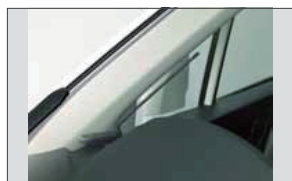

インテリアパネル
ドアスイッチパネル
(フロントドア用/2枚セット)

ドアウィンドウメッシュ(網戸)

スクリーンシェード

アームレストコンソール

LEDイルミネーション点灯イメージ

プラズマクラスター搭載
LEDルーフ照明

リモコンエンジンスターター

オーディオリモコンスイッチ