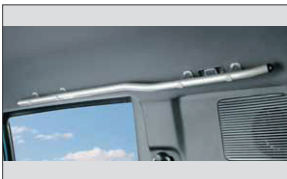

カーゴマット

Honda FREED Spike ACCESSORIES

HYBRIDフロントスタイリング

G・ジャストセレクション
フロントスタイリング

スポーツサスペンション

カーゴマット(ロングタイプ)

ルーフインサイドレール

システムカーゴトレイ (HYBRID用)