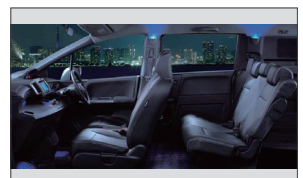

ドアアームレストパッド

インテリアパネル
アウトレットパネル(2枚セット)

インテリアパネル
ドアスイッチパネル
(フロントドア用/2枚セット)

アームレストコンソール

センターコンソール
(ダークウッド/バッグ付)

LEDイルミネーション点灯イメージ

インパネイルミネーション

フットライト フロント