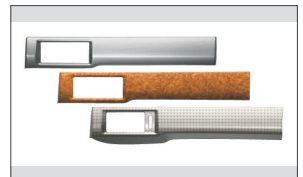

インテリアパネル
アウトレットパネル(2枚セット)