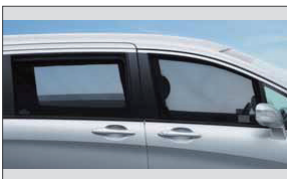

ドアウインドウメッシュ(網戸)