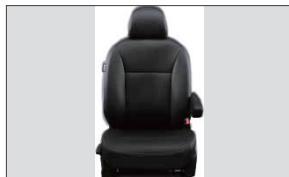

キックガード

ラバーマット(縁高タイプ)

ドアウインドウメッシュ(網戸)

プライバシーシェード

スクリーンシェード

ACコンセント(100V/100W)

インテリアイメージ

シートカバー 革調タイプ