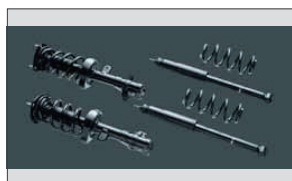

Honda FREED ACCESSORIES

HYBRID・ジャストセレクション
フロントスタイリング

LEDフロントグリル

LEDクロームガーニッシュ

フォグライト+
ガーニッシュ(メッキタイプ)

G・ジャストセレクション
フロントスタイリング

スポーツサスペンション

スポーツペダル