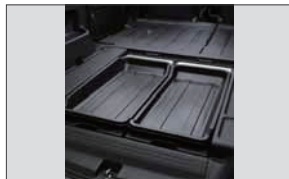

カーゴマット

Honda FREED Spike ACCESSORIES

HYBRIDフロントスタイリング

G・ジャストセレクション
フロントスタイリング

スポーツサスペンション

カーゴマット(ロングタイプ)

ルーフインサイドレール

システムカーゴトレイ (HYBRID用)