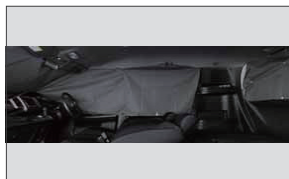

プライバシーシェード