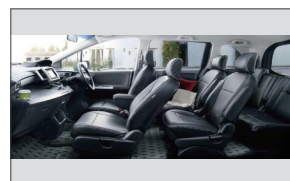

G・ジャストセレクション(6人乗り)
インテリアイメージ

G・ジャストセレクション(7人乗り)
インテリアイメージ

シートカバー 革調タイプ

シートカバー エポロンタイプ
(生成り調)

センターコンソール
(ダークウッド/バッグ付)

ドアアームレストパッド

ドリンクホルダーリング

インテリアパネル
アウトレットパネル(2枚セット)