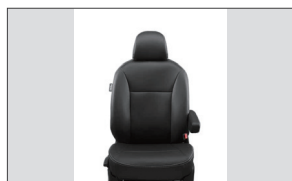

G・ジャストセレクション(6人乗り)
インテリアイメージ

G・ジャストセレクション(7人乗り)
インテリアイメージ

シートカバー 革調タイプ

シートカバー エポロンタイプ
(生成り調)

センターコンソール
(ダークウッド/バッグ付)

ドアアームレストパッド

ドリンクホルダーリング

インテリアパネル
アウトレットパネル(2枚セット)