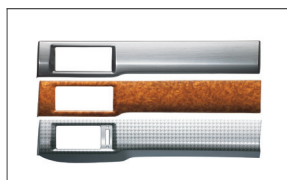

G・ジャストセレクション(6人乗り)
インテリアイメージ

G・ジャストセレクション(7人乗り)
インテリアイメージ

シートカバー 革調タイプ

シートカバー エポロンタイプ
(生成り調)

センターコンソール
(ダークウッド/バッグ付)

ドアアームレストパッド

ドリンクホルダーリング

インテリアパネル
アウトレットパネル(2枚セット)

インテリアパネル
ドアスイッチパネル
(フロントドア用/2枚セット)

ドアウィンドウメッシュ(網戸)

スクリーンシェード

アームレストコンソール

LEDイルミネーション点灯イメージ

プラズマクラスター搭載
LEDルーフ照明

リモコンエンジンスターター

オーディオリモコンスイッチ