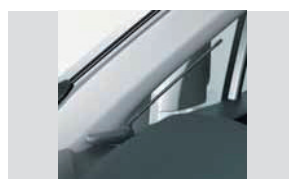

ドアアームレストパッド

インテリアパネル
アウトレットパネル(2枚セット)

インテリアパネル
ドアスイッチパネル
(フロントドア用/2枚セット)

アームレストコンソール

センターコンソール
(ダークウッド/バッグ付)

LEDイルミネーション点灯イメージ

インパネイルミネーション

フットライト フロント