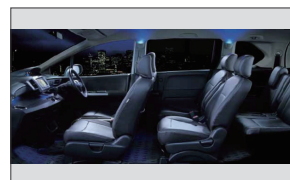

G・ジャストセレクション(6人乗り)
インテリアイメージ

G・ジャストセレクション(7人乗り)
インテリアイメージ

シートカバー 革調タイプ

シートカバー エポロンタイプ
(生成り調)

センターコンソール
(ダークウッド/バッグ付)

ドアアームレストパッド

ドリンクホルダーリング

インテリアパネル
アウトレットパネル(2枚セット)

インテリアパネル
ドアスイッチパネル
(フロントドア用/2枚セット)

ドアウィンドウメッシュ(網戸)

スクリーンシェード

アームレストコンソール

LEDイルミネーション点灯イメージ

プラズマクラスター搭載
LEDルーフ照明

リモコンエンジンスターター

オーディオリモコンスイッチ