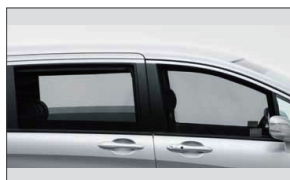

ドアウィンドウメッシュ(網戸)