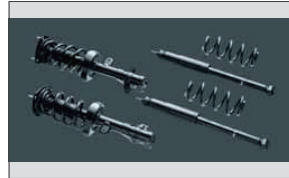

カーゴマット

Honda FREED Spike ACCESSORIES

HYBRIDフロントスタイリング

G・ジャストセレクション
フロントスタイリング

スポーツサスペンション

カーゴマット(ロングタイプ)

ルーフインサイドレール

システムカーゴトレイ (HYBRID用)