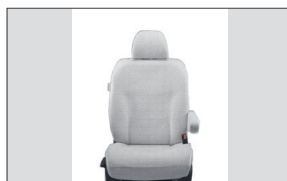

G・ジャストセレクション(6人乗り)
インテリアイメージ

G・ジャストセレクション(7人乗り)
インテリアイメージ

シートカバー 革調タイプ

シートカバー エポロンタイプ
(生成り調)

センターコンソール
(ダークウッド/バッグ付)

ドアアームレストパッド

ドリンクホルダーリング

インテリアパネル
アウトレットパネル(2枚セット)