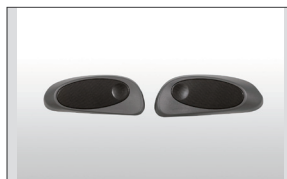

Honda Beat ACCESSORIES

Beatアクセサリ装着車
フロントスタイリング

スカイサウンドコンボ(単品)

スカイサウンドスピーカー(単品)

スカイサウンドシステム
装着イメージ

スカイサウンドシステム
装着イメージ(グローブボックス開)

スポーツサスペンション

フューエルリッド装着イメージ

フューエルリッド(単品)

ハーフボディカバー装着イメージ

ハーフボディカバー(収納時)

エンブレム装着イメージ

エンブレム(単品)

フロアカーペットマット(ブラック)

フロアカーペットマット(イエロー)

フロアカーペットマット(レッド)