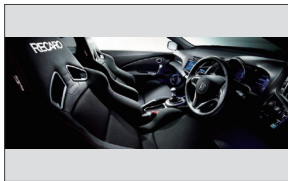

Honda CR-Z ACCESSORIES

インテリアイメージ