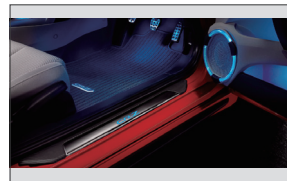

スポーツサスペンション
(前後5段階減衰力調整機構)

インテリアイメージ

スポーツシート(RECARO社製)

ステアリングホイール

スポーツシフトノブ

インテリアパネル

スポーツペダル

LEDスピーカーリング&
ドアポケットイルミネーション/
LEDサイドステップガーニッシュ/
LEDフットライト

アームレストコンソール(ブラック)

アームレストコンソール(グレー)

フロアカーペットマット
(抗菌・防臭)

フロアカーペットマット
(バイオ)

リモコンエンジンスターター

リモコンエンジンスターター
(リモコン部)

フロントセンサー
(Moduloフロントグリル装着)

リアコーナースセンサー&
バックソナー