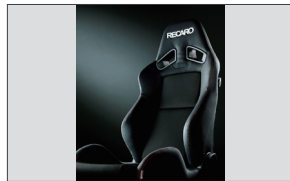

Honda CR-Z ACCESSORIES

フロントスタイリング

リアスタイリング

テールゲートスポイラー/
テールゲートガーニッシュ

スポイラー(サイド)

テールゲートガーニッシュ/
スポイラー(リア)

17インチアルミホイール
(MS-019)

スポーツサスペンション

スポーツサスペンション
(前後5段階減衰力調整機構)

インテリアイメージ

スポーツシート(RECARO社製)

ステアリングホイール

スポーツシフトノブ

インテリアパネル

スポーツペダル

LEDスピーカーリング&
ドアポケットイルミネーション/
LEDサイドステップガーニッシュ/
LEDフットライト