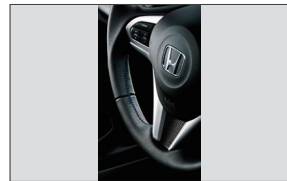

ステアリングホイール