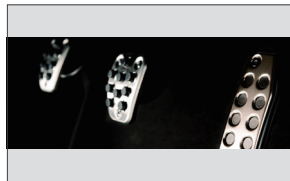

Honda CR-Z ACCESSORIES

スポーツペダル