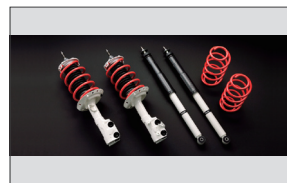

Honda CR-Z ACCESSORIES

フロントスタイリング

リアスタイリング

テールゲートスポイラー/
テールゲートガーニッシュ

スポイラー(サイド)

テールゲートガーニッシュ/
スポイラー(リア)

17インチアルミホイール
(MS-019)

スポーツサスペンション

スポーツサスペンション
(前後5段階減衰力調整機構)

インテリアイメージ

スポーツシート(RECARO社製)

ステアリングホイール

スポーツシフトノブ

インテリアパネル

スポーツペダル

LEDスピーカーリング&
ドアポケットイルミネーション/
LEDサイドステップガーニッシュ/
LEDフットライト