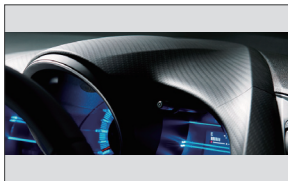

スポーツサスペンション
(前後5段階減衰力調整機構)

インテリアイメージ

スポーツシート(RECARO社製)

ステアリングホイール

スポーツシフトノブ

インテリアパネル

スポーツペダル

LEDスピーカーリング&
ドアポケットイルミネーション/
LEDサイドステップガーニッシュ/
LEDフットライト