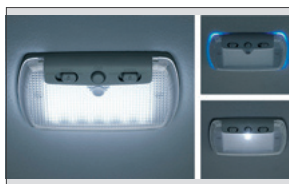

軽量アルミホイール(MS-020)

インテリアパネル(綾織カーボン調)

ステアリングホイール

インテリアパネル
(メーターバイザー+アウトレットリング)

シフトノブ

サイドブレーキカバー

シートカバー(革調フルタイプ)

シートカバー(消臭タイプ)

シートカバー(ハーフタイプ)

インテリアイルミネーション
装着イメージ

ステップガーニッシュ

オートデナイトミラー

カップホルダーイルミネーション

フットライト

LEDルーフ照明

ペットシートマット