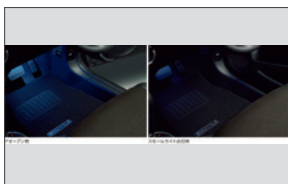

シートカバー(ハーフタイプ)

インテリアイルミネーション
装着イメージ

ステップガーニッシュ

オートデナイトミラー

カップホルダーイルミネーション

フットライト

LEDルーフ照明

ペットシートマット