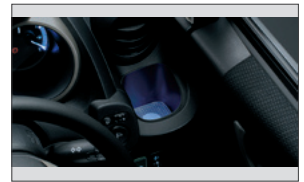

シートカバー(ハーフタイプ)

インテリアイルミネーション
装着イメージ

ステップガーニッシュ

オートデナイトミラー

カップホルダーイルミネーション

フットライト

LEDルーフ照明

ペットシートマット