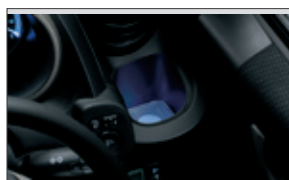

シートカバー
(革調+メッシュコンビ/シルバーステッチ)

シートカバー
(抗菌・防臭 アトガード® 加工)

シートカバー(スタンダード)

インテリアパネル
(メーターバイザー/アウトレツリング)

サイドブレーキカバー(合皮製)

ステアリングホイールカバー(合皮製)

インテリアイルミネーション類
装着イメージ

フットライト