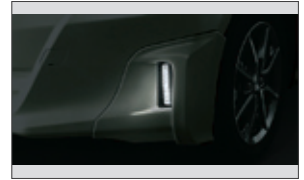

Honda FIT ACCESSORIES 1/3

フロントスタイリング

リアスタイリング

ロアスカート フロント

ロアスカート フロント用LEDライト

ロアスカート サイド

テールゲートスポイラー ウイングタイプ

テールゲートスポイラー 小型タイプ