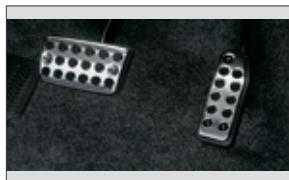

Honda FIT ACCESSORIES 1/3

スポーツペダル