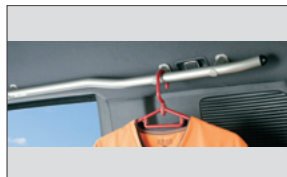

ルーフインサイドレール使用イメージ