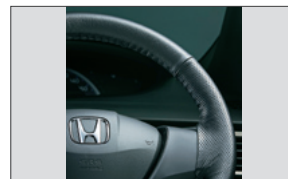

スクリーンシェード

スクリーンシェード(バッグ収納時)

インテリアパネル類装着イメージ

インテリアパネル
(アウトレット用パネル)

インテリアパネル
(ドアスイッチパネル)

シートカバー
革調+メッシュコンビタイプ

センターコンソール

アームレストコンソール