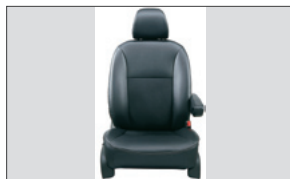

スクリーンシェード

スクリーンシェード(バッグ収納時)

インテリアパネル類装着イメージ

インテリアパネル
(アウトレット用パネル)

インテリアパネル
(ドアスイッチパネル)

シートカバー
革調+メッシュコンビタイプ

センターコンソール

アームレストコンソール