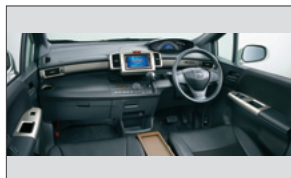

スクリーンシェード

スクリーンシェード(バッグ収納時)

インテリアパネル類装着イメージ

インテリアパネル
(アウトレット用パネル)

インテリアパネル
(ドアスイッチパネル)

シートカバー
革調+メッシュコンビタイプ

センターコンソール

アームレストコンソール