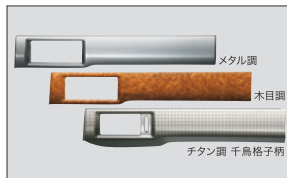

16インチアルミホイール(MS-015)

16インチアルミホイール(MS-010)

15インチアルミホイール(MS-012)

14インチアルミホイール(MG-005)

14インチアルミホイール(ME-003)

システムカーゴトレイ

ルーフインサイドレール

ルーフインサイドレール使用イメージ

スクリーンシェード

スクリーンシェード(バッグ収納時)

インテリアパネル類装着イメージ

インテリアパネル
(アウトレット用パネル)

インテリアパネル
(ドアスイッチパネル)

シートカバー
革調+メッシュコンビタイプ

センターコンソール

アームレストコンソール