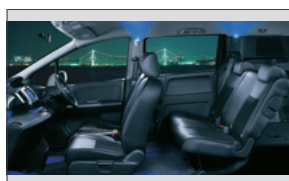

インテリアイメージ
(各イルミネーション点灯時)