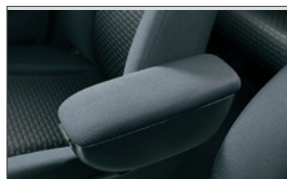

スクリーンシェード

スクリーンシェード(バッグ収納時)

インテリアパネル類装着イメージ

インテリアパネル
(アウトレット用パネル)

インテリアパネル
(ドアスイッチパネル)

シートカバー
革調+メッシュコンビタイプ

センターコンソール

アームレストコンソール