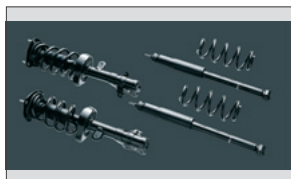

Honda FREED Spike ACCESSORIES 1/3

フロントスタイリング

リアスタイリング

ハロゲンフォグライト(標準グレード用)

ハロゲンフォグライト(エアログレード用)

ゴールドエンブレム

スポーツサスペンション

ストリートブレーキパッド

16インチアルミホイール(MS-015)

16インチアルミホイール(MS-010)

15インチアルミホイール(MS-012)

14インチアルミホイール(MG-005)

14インチアルミホイール(ME-003)

システムカーゴトレイ

ルーフインサイドレール

ルーフインサイドレール使用イメージ