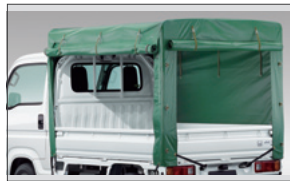

Honda ACTY TRUCK ACCESSORIES 1/2

荷台保護パネル

鳥居プロテクター

テールゲートチェーン

バックパネルプロテクター

ゲートプロテクター

荷台マット/5mm厚

荷台マット用サポートレール

積荷カバー/ゴムバンドセット

荷物固定バー

幌

防水フロア

センター収納ポケット

助手席収納ポケット

助手席下収納ケース

フロアカーペットマット