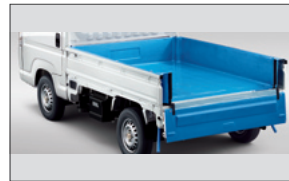

Honda ACTY TRUCK ACCESSORIES 1/2

防水フロア