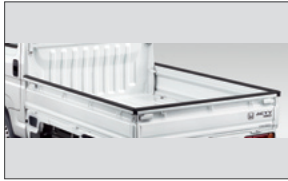

Honda ACTY TRUCK ACCESSORIES 1/2

荷台保護パネル

鳥居プロテクター

テールゲートチェーン

バックパネルプロテクター

ゲートプロテクター

荷台マット/5mm厚

荷台マット用サポートレール

積荷カバー/ゴムバンドセット

荷物固定バー

幌

防水フロア

センター収納ポケット

助手席収納ポケット

助手席下収納ケース

フロアカーペットマット