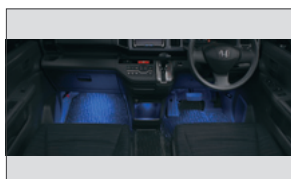

フット&コンソールライト
(1列目用)