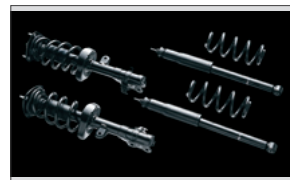

15インチアルミホイール (ME-003)

15インチアルミホイール (ME-004)

15インチアルミホイール
(ユーロスポークR7)

16インチアルミホイール (MS-016)

16インチアルミホイール (MR-001)

16インチアルミホイール
(ユーロスポークR7)

16インチアルミホイール
(ユーロパフォーマンスR5)

17インチアルミホイール (MG-004)