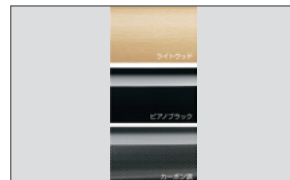

スポーツサスペンション

ユーロホーン

インテリア イメージ

インテリアパネル装着カット

インテリアパネル
(ライトウッド、ピアノブラック、カーボン)

ステアリングホイール (本革巻き)

ステアリングホイールカバー
(本革製)

シートカバー (スタンダード)