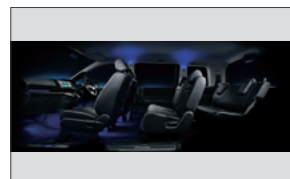

イルミネーション イメージ