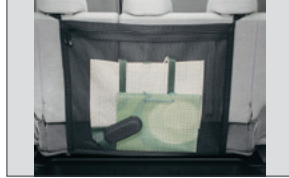

カーゴラバーマット

カーゴマット

Honda STEPWGN ACCESSORIES 3/4

ラゲッジトレイ

ラゲッジルームネット

インパネマット

テールゲートカーテン

カーテンセット