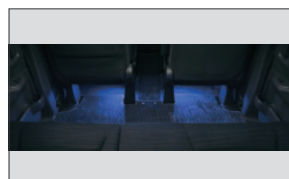

フット&コンソールライト
(2列目用)