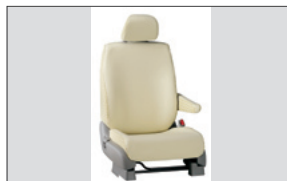

スポーツサスペンション

ユーロホーン

インテリア イメージ

インテリアパネル装着カット

インテリアパネル
(ライトウッド、ピアノブラック、カーボン)

ステアリングホイール (本革巻き)

ステアリングホイールカバー
(本革製)

シートカバー (スタンダード)