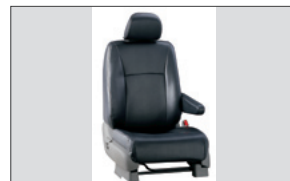

スポーツサスペンション

ユーロホーン

インテリア イメージ

インテリアパネル装着カット

インテリアパネル
(ライトウッド、ピアノブラック、カーボン)

ステアリングホイール (本革巻き)

ステアリングホイールカバー
(本革製)

シートカバー (スタンダード)