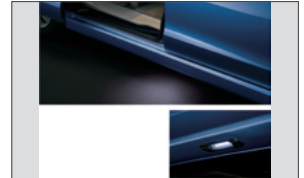

Honda STEPWGN ACCESSORIES 3/4

パドルライト