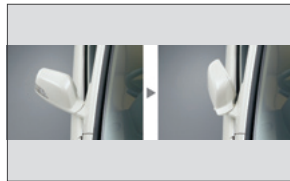

オートリトラミラーシステム