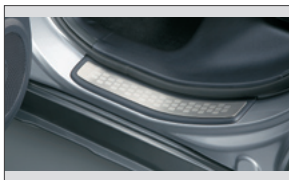

ランニングボード
(グレー塗装タイプ)

スポーツサスペンション

19インチアルミホイール (MS-017)

19インチアルミホイール (MS-018)

インテリア イメージ

サイドステップガーニッシュ
＜フロントCR-Vロゴ
(LEDイルミ：ブルー照明) 付＞

サイドステップガーニッシュ<リア>

インテリアパネル カーボン調
(センターパネル、アウトレット部)