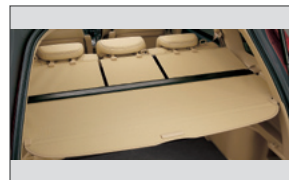

ペットキャリー

ペットシートマット (ファスナー開)

ペットシートマット (ファスナー閉)

カーゴトレイ

トノカバー

リアシートトレイ

マッドガード バドルライト (LED) 付①

マッドガード バドルライト (LED) 付②