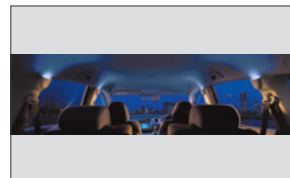

15インチアルミホイール
ユーロスポークR7

スポーツサスペンション

シフトノブ 本革巻

スポーツペダル/フットライト/
サイドステップガーニッシュ
装着イメージ

ピラーイルミネーション (ブルー)

ピラーイルミネーション
(ナイトカフェアンバー)

ステアリングホイールカバー

リア席モニター (ルーフ取付タイプ)
VM-898E