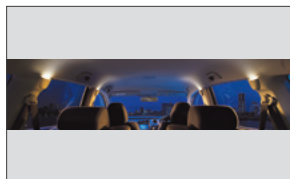

15インチアルミホイール
ユーロスポークR7

スポーツサスペンション

シフトノブ 本革巻

スポーツペダル/フットライト/
サイドステップガーニッシュ
装着イメージ

ピラーイルミネーション (ブルー)

ピラーイルミネーション
(ナイトカフェアンバー)

ステアリングホイールカバー

リア席モニター (ルーフ取付タイプ)
VM-898E