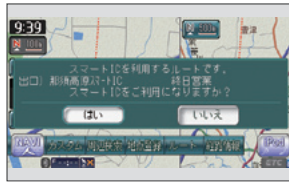

USB接続コード&BeatJam
(VXH-108Vfi/VXH-108VF)

デュアルサイズSSDナビコンポ
VXS-102Vfi

デュアルサイズSSDナビコンポ
VXS-102VSi

リアルイラスト
(VXS-102Vfi/VXS-102VSi)

スマートインターチェンジ対応
(VXS-102Vfi/VXS-102VSi)

iPodダイレクトデジタル接続
(VXS-102Vfi/VXS-102VSi)

デュアルサイズメモリーナビコンポ
VXM-105CF