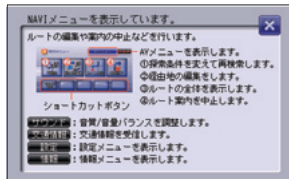

NAVIメニュー画面
(VXM-090CV/VXM-090)