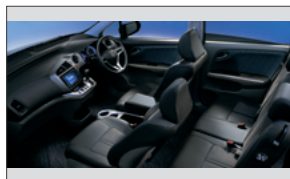

メタル調インテリア

黒木目調インテリア

ハロゲンフォグライト
(クリア/マルチコートイエロー
/マルチコートブルー)

スポーツマフラー

スリットブレーキディスクローター

ブレーキパッド

スポーツフィニッシャー

15インチアルミホイール ME-003