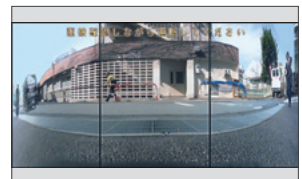

リアカメラシステム
(画面表示イメージ)

コーナーカメラシステム
(装着カット)

コーナーカメラシステム
(画面表示イメージ)

フロントカメラシステム
(フロントグリル取付/
ライセンスフレーム取付)

フロントカメラシステム
(画面表示イメージ)

Honda STREAM ACCESSORIES / Gathers 10 モデル 4/4

ETC車載器 (ナビ連動タイプ)

ETC車載器 (ナビ連動タイプ)
装着カット