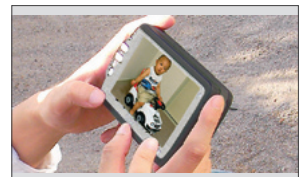

iPod再生画面
(VXM-090CV/VXM-090)

ハンディナビゲーションデバイス
PXM-108ST

3D ビュー画面 (PXM-108ST)

エコドライブ情報画面
(PXM-108ST)

画像ビューア (PXM-108ST)

リア席モニター (ルーフ取付タイプ)
VM-898E

リア席モニター
(ヘッドレスト取付タイプ)
VM-069E

リアカメラシステム (装着カット)