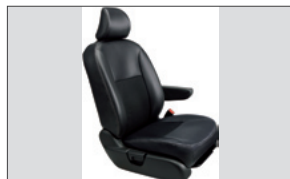

## Honda FREED ACCESSORIES 1/2

スタイリング (アクセサリ装着車)

スタイリング (Modulo装着車)

スタイリング  
(Gエアロ+アクセサリ装着車)

スタイリング ハロゲンフォグライト  
& ビームライト装着イメージ

スタイリング イメージ

スタイリング  
キャリアシステム装着イメージ

スタイリング  
センサーシステム装着イメージ

スタイリング  
安心・快適アイテム装着イメージ

インテリア イメージ

シートカバー・革調タイプ  
(革調+メッシュコンビ)  
ブラック (革調)

シートカバー・革調タイプ  
(革調+メッシュコンビ)  
タン (ヌメ革調)

シートカバー・エプロンタイプ  
(生成り調)

インテリアパネル (メタル調/  
革調タン (ヌメ革調) /木目調)

フロアカーペットマット  
モダン調 (インディゴブルー/  
シナモンブラウン)  
シャギー調 (チャコールブラック/  
アッシュホワイト)

センターコンソール (バッグ付)  
ライトウッド/ダークウッド

センターコンソールバッグ

ドアライニングカバー  
(ブラック・革調) 装着イメージ

ドアライニングカバー (生成り調)

ドアライニングカバー  
(ブラック・革調)

アルミホイール MS-015

ブルーイルミネーション・イメージ

ナイトカフェアンバー  
イルミネーション・イメージ