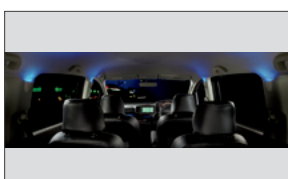

センターコンソール (バッグ付)  
ライトウッド/ダークウッド

センターコンソールバッグ

ドアライニングカバー  
(ブラック・革調) 装着イメージ

ドアライニングカバー (生成り調)

ドアライニングカバー  
(ブラック・革調)

アルミホイール MS-015

ブルーイルミネーション・イメージ

ナイトカフェアンバー  
イルミネーション・イメージ

ウェルカムライト点灯イメージ

リア席モニター (ルーフ取付タイプ)