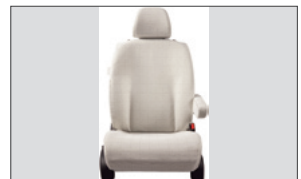

スタイリング  
安心・快適アイテム装着イメージ

インテリア イメージ

シートカバー・革調タイプ  
(革調+メッシュコンビ)  
ブラック (革調)

シートカバー・革調タイプ  
(革調+メッシュコンビ)  
タン (ヌメ革調)

シートカバー・エプロンタイプ  
(生成り調)

インテリアパネル (メタル調/  
革調タン (ヌメ革調) /木目調)

フロアカーペットマット  
モダン調 (インディゴブルー/  
シナモンブラウン)  
シャギー調 (チャコールブラック/  
アッシュホワイト)

センターコンソール (バッグ付)  
ライトウッド/ダークウッド

センターコンソールバッグ

ドアライニングカバー  
(ブラック・革調) 装着イメージ

ドアライニングカバー (生成り調)

ドアライニングカバー  
(ブラック・革調)

アルミホイール MS-015

ブルーイルミネーション・イメージ

ナイトカフェアンバー  
イルミネーション・イメージ