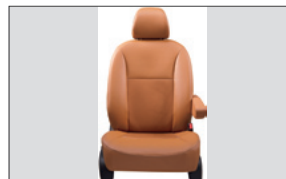

スタイリング  
安心・快適アイテム装着イメージ

インテリア イメージ

シートカバー・革調タイプ  
(革調+メッシュコンビ)  
ブラック (革調)

シートカバー・革調タイプ  
(革調+メッシュコンビ)  
タン (ヌメ革調)

シートカバー・エプロンタイプ  
(生成り調)

インテリアパネル (メタル調/  
革調タン (ヌメ革調) /木目調)

フロアカーペットマット  
モダン調 (インディゴブルー/  
シナモンブラウン)  
シャギー調 (チャコールブラック/  
アッシュホワイト)

センターコンソール (バッグ付)  
ライトウッド/ダークウッド

センターコンソールバッグ

ドアライニングカバー  
(ブラック・革調) 装着イメージ

ドアライニングカバー (生成り調)

ドアライニングカバー  
(ブラック・革調)

アルミホイール MS-015

ブルーイルミネーション・イメージ

ナイトカフェアンバー  
イルミネーション・イメージ