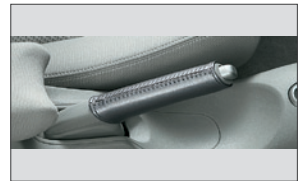

コンソールポケットライト&
フットライト

ステアリングホイール (本革製)

セレクトノブ (本革製)

ステアリングホイールカバー
(合皮製) シルバー

ステアリングホイールカバー
(合皮製) ブルー

ハンドブレーキカバー (合皮製)
シルバー

ハンドブレーキカバー (合皮製)
ブルー

スポーツペダル クロームシルバー