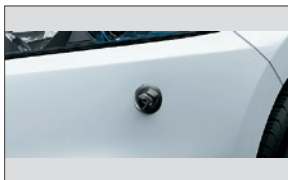

コーナーカメラシステム
※装着カット