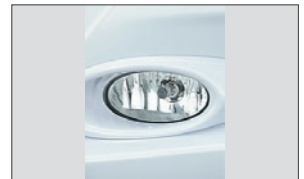

Honda INSIGHT ACCESSORIES 1/3

フロントスタイリング

フロントグリル

ロアスカート (フロント)

ロアスカート (サイド)

ロアスカート (リア)

ドアハンドルカバー

ハロゲンフォグライト クリア
(点灯)