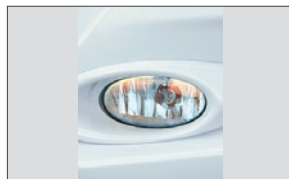

ハロゲンフォグライト
マルチコート ブルー