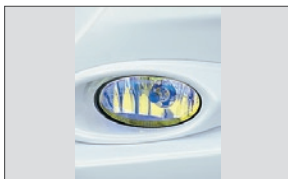

ハロゲンフォグライト
マルチコート イエロー