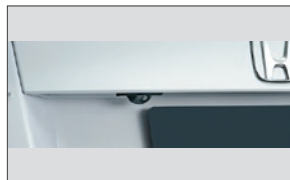

リアカメラシステム
※装着カット