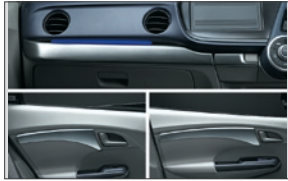

トノカバー

Honda INSIGHT ACCESSORIES 2/3

サンシェード

サンシェード ※車内から

サンシェード ※車外から

インテリア イメージ

インテリアパネル メタル調

ステップガーニッシュ