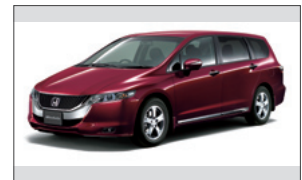

Life Style Study リア

Life Style Study インパネ

Life Style Study ホイール

Life Style Study リアシート

CROSSROAD Style Study
スタイリング

Touring Modulo Accord

Sports Modulo CIVIC TYPE R

Accord Tourer

ODYSSEY Absolute

ODYSSEY

FREED

FIT Sports Neo

Life

Zest Spark

CBR1000RR

SHADOW classic