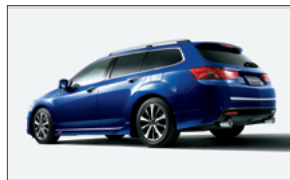

Life Style Study リア

Life Style Study インパネ

Life Style Study ホイール

Life Style Study リアシート

CROSSROAD Style Study
スタイリング

Touring Modulo Accord

Sports Modulo CIVIC TYPE R

Accord Tourer

ODYSSEY Absolute

ODYSSEY

FREED

FIT Sports Neo

Life

Zest Spark

CBR1000RR

SHADOW classic