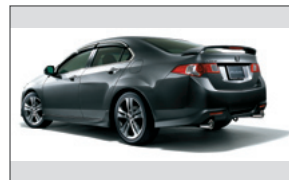

アコード スポーツサスペンション

アコードツアラー リアスタイリング

アコードツアラー サイドスタイリング

アコードツアラー エアロバンパー
フロント

アコードツアラー ロアスカート
サイド

アコードツアラー ロアスカート
リアサイド

フロントグリル

アルミホイール (17インチ) MS-016

アルミホイール (18インチ) MG-008

スポーツフィニッシャー

アコードツアラー 正面スタイリング

アコード リアスタイリング

ハロゲンフォグライト

ドアバイザー (アコード用)

ドアバイザー (アコードツアラー用)

メタル調 (ライトメタル) インテリア