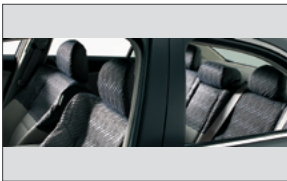

フロアカーペット/デラックス
(ブラック)

フロアカーペット/デラックス
(ライトウォームグレー)

シートカバー (ハーフタイプ)

アコードツアラー フロントスタイリング

テールゲートガーニッシュ

ドッグガード

カーゴトレイ

カーゴスペースディバイダー