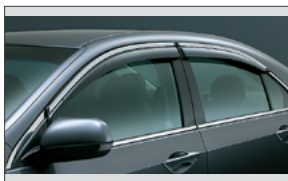

アルミホイール (18インチ) MG-008

スポーツフィニッシャー

アコードツアラー 正面スタイリング

アコード リアスタイリング

ハロゲンフォグライト

ドアバイザー (アコード用)

ドアバイザー (アコードツアラー用)

メタル調 (ライトメタル) インテリア