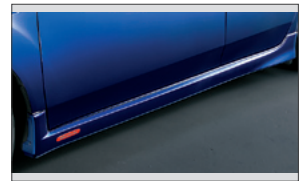

アコード スポーツサスペンション

アコードツアラー リアスタイリング

アコードツアラー サイドスタイリング

アコードツアラー エアロバンパー
フロント

アコードツアラー ロアスカート
サイド

アコードツアラー ロアスカート
リアサイド

フロントグリル

アルミホイール (17インチ) MS-016