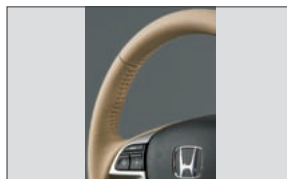

ステアリングホイール
本革製 スムースレザー
ベージュ&ベージュステッチ (M・L・Li用)