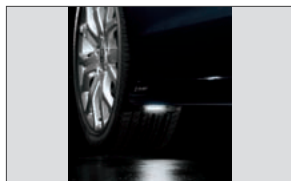

18インチアルミホイール  
(MG-001)

18インチアルミホイール  
(MS-013)

スリットブレーキディスクローター

スポーツブレーキパッド

スポーツサスペンション

スポーツマフラー

パドルライト

ビームライト