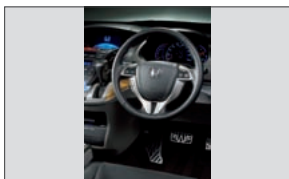

ステアリングホイール イメージ