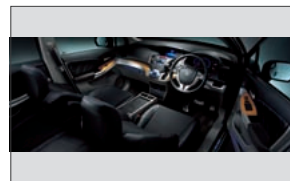

18インチアルミホイール  
(MG-001)

18インチアルミホイール  
(MS-013)

スリットブレーキディスクローター

スポーツブレーキパッド

スポーツサスペンション

スポーツマフラー

パドルライト

ビームライト