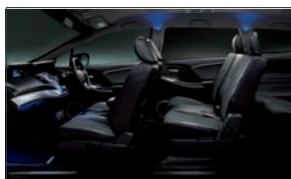

インテリアイメージ①