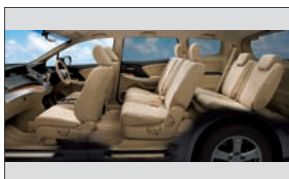

Honda ODYSSEY ACCESSORIES 2/3

インテリア②