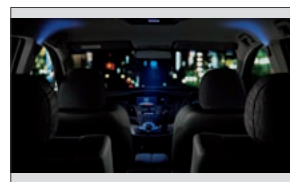

## Honda ODYSSEY ACCESSORIES 3/3

ビームライト  
(Moduloエアロバンパー用  
装着カット)

ハロゲンフォグライト  
マルチコートブルー  
(M・L・Li用装着カット)

ハロゲンフォグライト  
マルチコートブルー  
(Moduloエアロバンパー用  
装着カット)

インテリアイメージ②

オートデイナイトミラー (作動時)

オートデイナイトミラー (作動前)

マッドガード (バルブライト付)  
フロント用