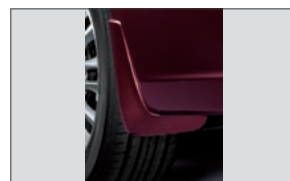

## Honda ODYSSEY ACCESSORIES 3/3

ビームライト  
(Moduloエアロバンパー用  
装着カット)

ハロゲンフォグライト  
マルチコートブルー  
(M・L・Li用装着カット)

ハロゲンフォグライト  
マルチコートブルー  
(Moduloエアロバンパー用  
装着カット)

インテリアイメージ②

オートデイナイトミラー (作動時)

オートデイナイトミラー (作動前)

マッドガード (バルブライト付)  
フロント用