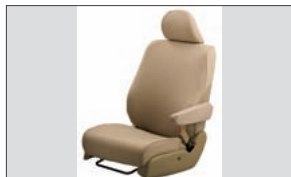

スポーツペダル (M・L・Li用)

シートカバー  
(革調+スエード調コンビタイプ)  
& ドアライニングパッド  
ブラック&ブルーステッチ

シートカバー  
(エプロンタイプ/ファブリック)  
ベージュ

NAVI装着イメージ

コーナーカメラシステム

フロントカメラシステム

リアカメラシステム

ETC車載器 (ナビ連動タイプ)