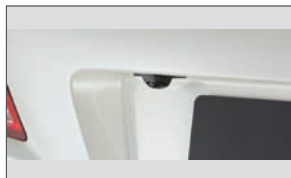

スポーツペダル (M・L・Li用)

シートカバー  
(革調+スエード調コンビタイプ)  
& ドアライニングパッド  
ブラック&ブルーステッチ

シートカバー  
(エプロンタイプ/ファブリック)  
ベージュ

NAVI装着イメージ

コーナーカメラシステム

フロントカメラシステム

リアカメラシステム

ETC車載器 (ナビ連動タイプ)