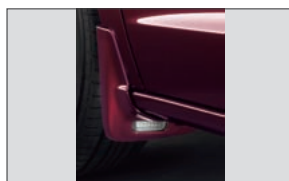

## Honda ODYSSEY ACCESSORIES 3/3

ビームライト  
(Moduloエアロバンパー用  
装着カット)

ハロゲンフォグライト  
マルチコートブルー  
(M・L・Li用装着カット)

ハロゲンフォグライト  
マルチコートブルー  
(Moduloエアロバンパー用  
装着カット)

インテリアイメージ②

オートデイナイトミラー (作動時)

オートデイナイトミラー (作動前)

マッドガード (バルブライト付)  
フロント用