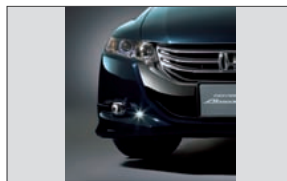

18インチアルミホイール  
(MG-001)

18インチアルミホイール  
(MS-013)

スリットブレーキディスクローター

スポーツブレーキパッド

スポーツサスペンション

スポーツマフラー

パドルライト

ビームライト