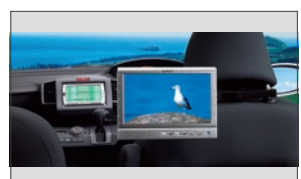

検索画面
(VXM-095C)

ハイウェイ入口案内
(VXM-095C)

ハンディナビゲーションデバイス
PXM-088ST

リア席モニター
(ループ取付タイプ)

リア席モニター
(ヘッドレスト取付タイプ)

Honda FREED ACCESSORIES / Gathers 09モデル 4/4

コーナーカメラシステム

コーナーカメラシステム
(画面表示イメージ)