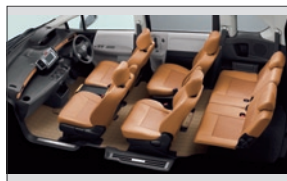

センターコンソール装着イメージ

インテリア (チョイスA)

インテリア (チョイスB)

インテリア (チョイスC)

インテリア (チョイスD)

ピラーイルミネーション
(ブルー)

ピラーイルミネーション
(ナイトカフェアンバー)

インテリアイルミネーション
イメージ (ブルー)