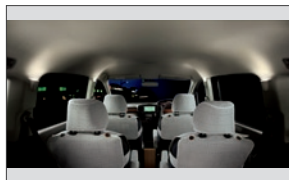

センターコンソール装着イメージ

インテリア (チョイスA)

インテリア (チョイスB)

インテリア (チョイスC)

インテリア (チョイスD)

ピラーイルミネーション
(ブルー)

ピラーイルミネーション
(ナイトカフェアンバー)

インテリアイルミネーション
イメージ (ブルー)