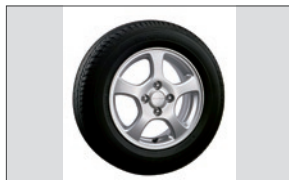

センターコンソール装着イメージ

インテリア (チョイスA)

インテリア (チョイスB)

インテリア (チョイスC)

インテリア (チョイスD)

ピラーイルミネーション
(ブルー)

ピラーイルミネーション
(ナイトカフェアンバー)

インテリアイルミネーション
イメージ (ブルー)

インテリアイルミネーション
イメージ (ナイトカフェアンバー)

カップホルダーイルミネーション
(ブルー)

14インチアルミホイール
(ME-003)

14インチアルミホイール
(MG-005)

15インチアルミホイール
(MS-012)

16インチアルミホイール
(MS-010)

ハロゲンフォグライト/ビームライト
(モジュールフロントバンパー用)

ハロゲンフォグライト/ビームライト
(標準バンパー用)