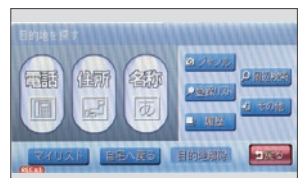

インターネットVICS
(VXS-092CVi)

ドライブ情報
(VXS-092CVi)

バラエティースクリーン (カジュアル)
(VXS-092CVi)

バラエティースクリーン (オーバル)
(VXS-092CVi)

バラエティースクリーン (タイル)
(VXS-092CVi)

ミュージックラック
(VXS-092CVi)

デュアルサイズメモリーナビコンポ
VXM-095C

5ルート検索
(VXM-095C)

検索画面
(VXM-095C)

ハイウェイ入口案内
(VXM-095C)

ハンディナビゲーションデバイス
PXM-088ST

リア席モニター
(ループ取付タイプ)

リア席モニター
(ヘッドレスト取付タイプ)

Honda FREED ACCESSORIES / Gathers 09モデル 4/4

コーナーカメラシステム

コーナーカメラシステム
(画面表示イメージ)