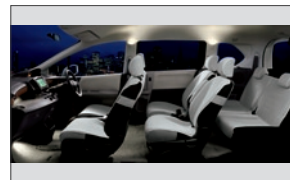

センターコンソール装着イメージ

インテリア (チョイスA)

インテリア (チョイスB)

インテリア (チョイスC)

インテリア (チョイスD)

ピラーイルミネーション
(ブルー)

ピラーイルミネーション
(ナイトカフェアンバー)

インテリアイルミネーション
イメージ (ブルー)