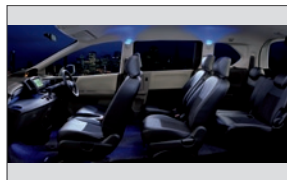

センターコンソール装着イメージ

インテリア (チョイスA)

インテリア (チョイスB)

インテリア (チョイスC)

インテリア (チョイスD)

ピラーイルミネーション
(ブルー)

ピラーイルミネーション
(ナイトカフェアンバー)

インテリアイルミネーション
イメージ (ブルー)