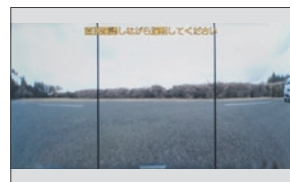

フロントカメラシステム
(画面表示イメージ)