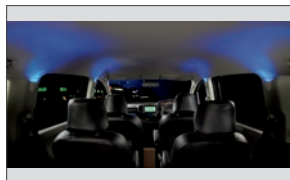

センターコンソール装着イメージ

インテリア (チョイスA)

インテリア (チョイスB)

インテリア (チョイスC)

インテリア (チョイスD)

ピラーイルミネーション
(ブルー)

ピラーイルミネーション
(ナイトカフェアンバー)

インテリアイルミネーション
イメージ (ブルー)