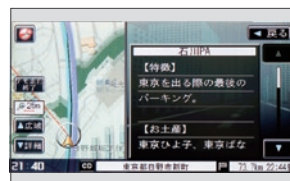

パーキングエリア表示
(VXH-098CVU/VXH-098CV)