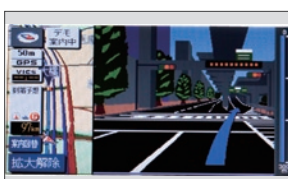

検索画面
(VXM-095C)

ハイウェイ入口案内
(VXM-095C)

ハンディナビゲーションデバイス
PXM-088ST

リア席モニター
(ループ取付タイプ)

リア席モニター
(ヘッドレスト取付タイプ)

Honda FREED ACCESSORIES / Gathers 09モデル 4/4

コーナーカメラシステム

コーナーカメラシステム
(画面表示イメージ)