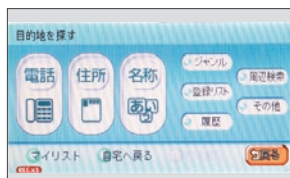

バラエティースクリーン (カジュアル)
(VXS-092CVi)