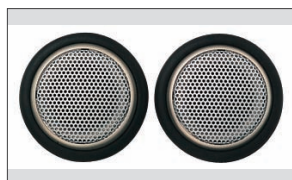

2.5cmソフトドームツイーター
GS-3930T