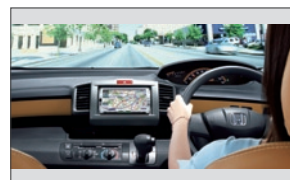

ペットシートマット (ファスナー開)

ペットシートマット (ファスナー閉)

ドライブレコーダー

ドライブレコーダー
(カメラ取付位置)

ドライブレコーダー
(本体取付位置)

Gathers NAVI装着イメージ

デュアルサイズHDDナビコンポ
VXH-098CVU

デュアルサイズHDDナビコンポ
VXH-098CV