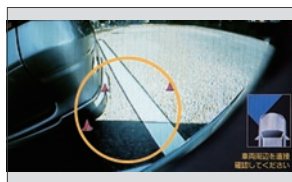

検索画面
(VXM-095C)

ハイウェイ入口案内
(VXM-095C)

ハンディナビゲーションデバイス
PXM-088ST

リア席モニター
(ループ取付タイプ)

リア席モニター
(ヘッドレスト取付タイプ)

Honda FREED ACCESSORIES / Gathers 09モデル 4/4

コーナーカメラシステム

コーナーカメラシステム
(画面表示イメージ)