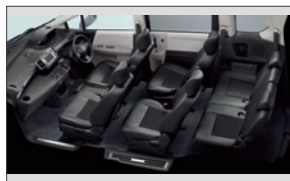

センターコンソール装着イメージ

インテリア (チョイスA)

インテリア (チョイスB)

インテリア (チョイスC)

インテリア (チョイスD)

ピラーイルミネーション
(ブルー)

ピラーイルミネーション
(ナイトカフェアンバー)

インテリアイルミネーション
イメージ (ブルー)