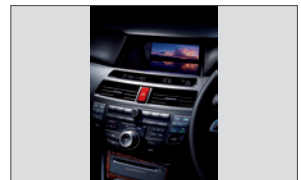

オーディオ&ビジュアル・
イメージカット

地上デジタルチューナー
ナビ画面イメージ

地上デジタルチューナー本体

コーナーセンサー/フロント

コーナーセンサー&バックソナー/
リア

カラータイプコーナーセンサー/
バックソナー部

ビームライト
(パワーLED/左右セット)

ドライブレコーダー
(パソコンでの画面表示例)