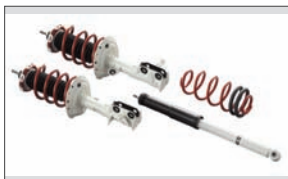

## Honda フィット 純正ディーラーオプション 1/2

フロントスタイリング  
(Active Plus)

リアスタイリング  
(Active Plus)

正面スタイリング  
(Active Plus)

インテリア・イメージカット  
(Active Plus)

フロントスタイリング  
(Sports Neo)

リアスタイリング  
(Sports Neo)

正面スタイリング  
(Sports Neo)

インテリア・イメージカット  
(Sports Neo)

スポーツサスペンション

シフトノブ革製5MT車用

スポーツペダル  
(マットシルバー)

フロントスタイリング  
(Luxe ster)

リアスタイリング  
(Luxe ster)

正面スタイリング  
(Luxe ster)

インテリア・イメージカット  
(Luxe ster)