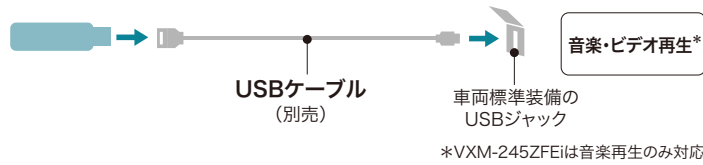

接続可能な機器

▶N-BOX

■USBメモリーデバイス

■Android

■iPod/iPhone

■HDMI出力を搭載したデジタル機器

接続用コード類 for キヤズナビ/ディスプレイオーディオ

■HDMI接続コード