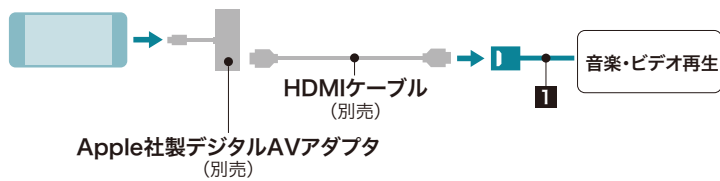

接続可能な機器

▶N-BOX

■USBメモリーデバイス

■Android

■iPod/iPhone

■HDMI出力を搭載したデジタル機器

接続用コード類 for キヤズナビ/ディスプレイオーディオ

■HDMI接続コード

¥4,400

(消費税10%抜き¥4,000) 0.7H*

08A40-PL0-900A

取付位置：センターローアボックス内

*LXU-242NBi、VXM-245ZFEi、VX-240ZFE、ナビ/ドライブレコーダーあんしんパッケージのいずれかと同時装着する場合、標準取付時間は0.4Hとなります。

※iPod、iPhone、Androidの一部の機種および、ソフトウェアのバージョンによっては正常に作動しない場合があります。最新のコントロール可能iPod、iPhone、Androidおよびその他の接続確認リストについては <https://www.honda.co.jp/navi/support/> をご覧ください。