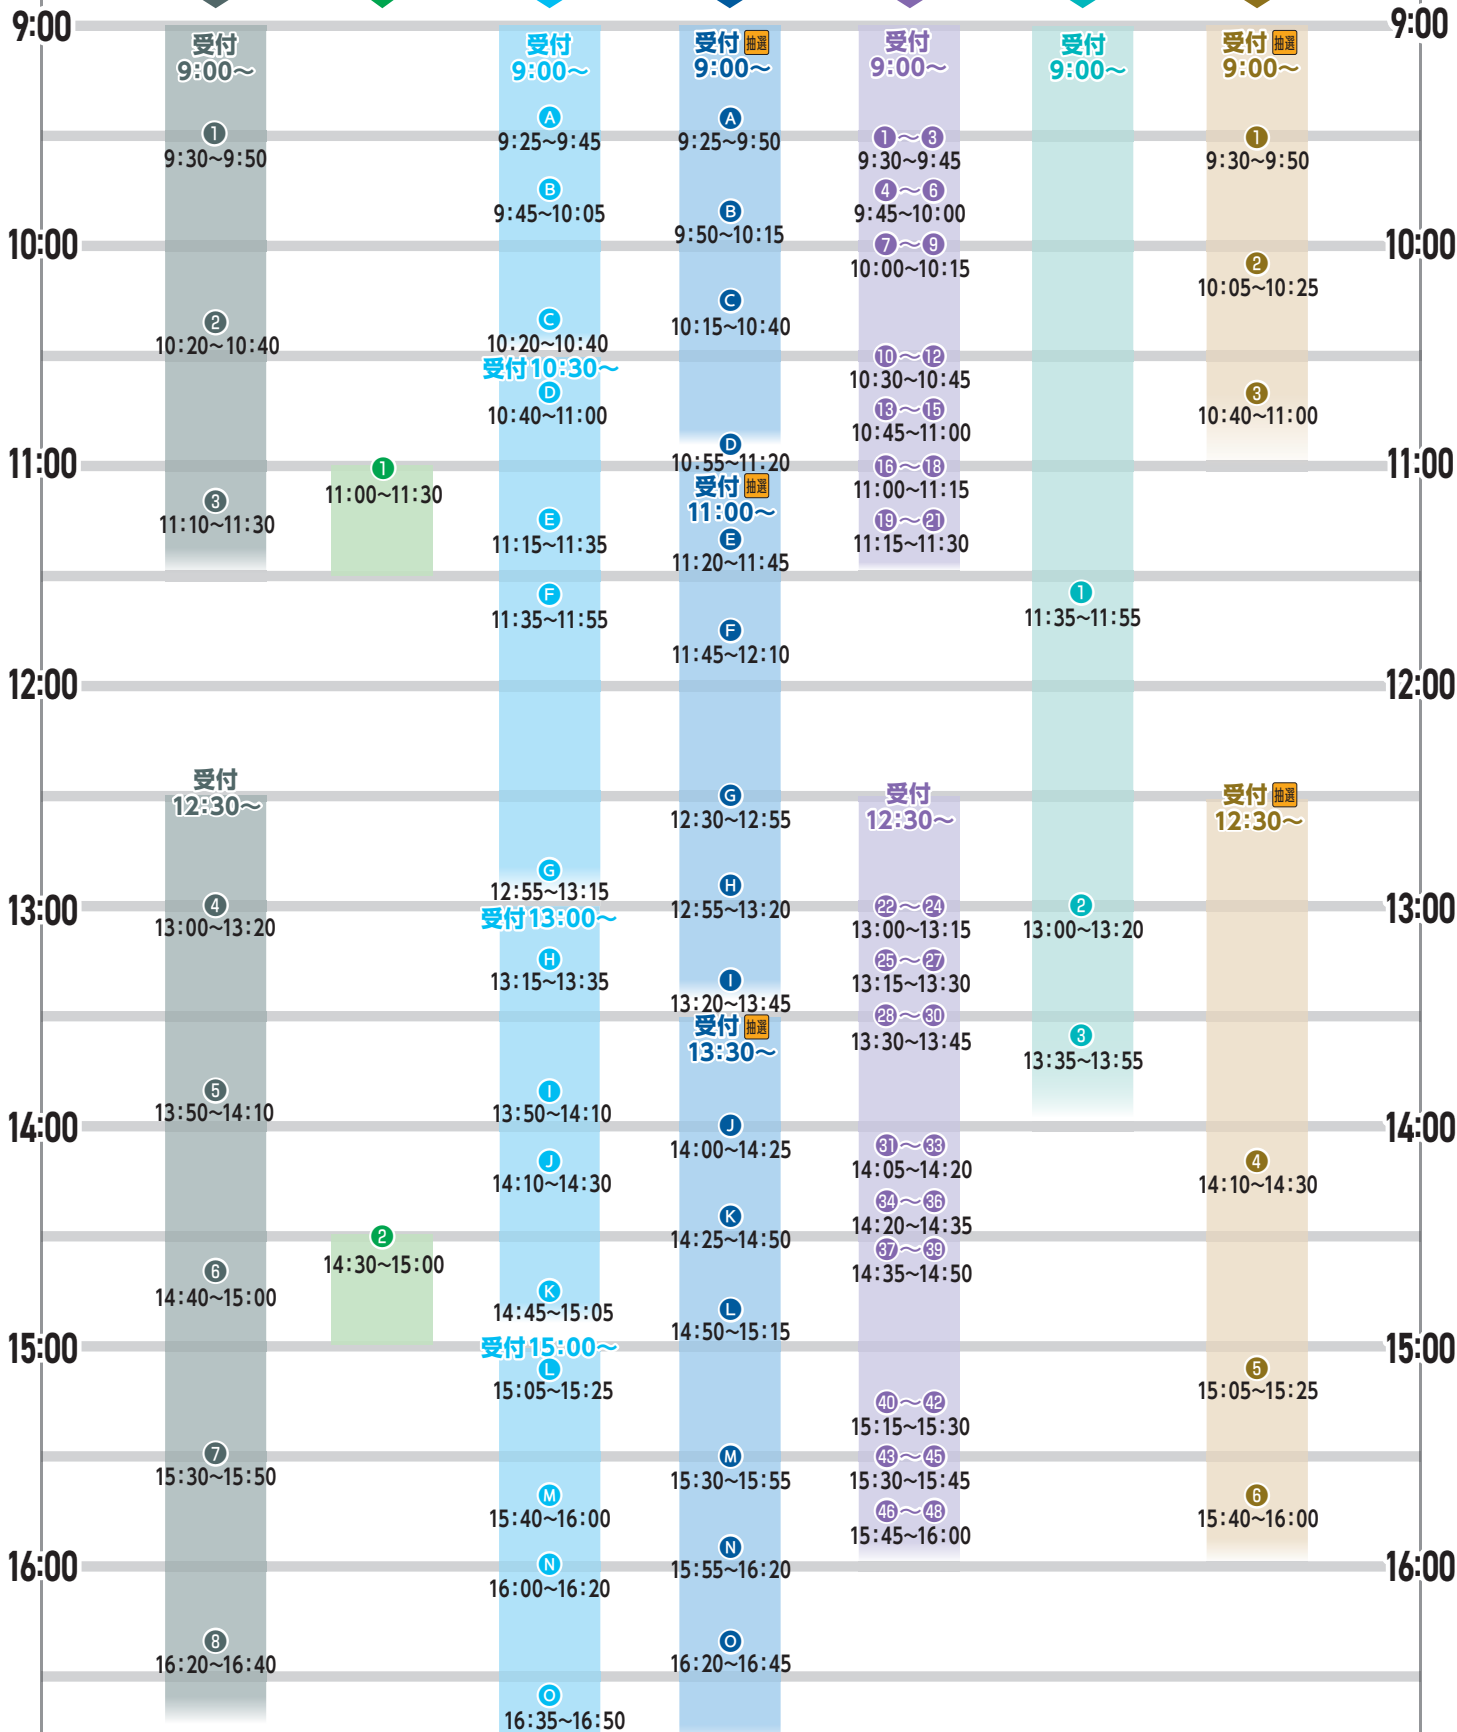

# タイムスケジュール 10/7<sup>土</sup>・8<sup>日</sup> [開催時間] 9:00~17:00

## 屋内会場

※参加条件は各ブース、またはWEBでご確認ください。※写真はイメージです。

※プログラムにつきましては、天候、その他やむを得ない理由により予告無く時間・場所・内容が変更・中止になる場合がございます。

# タイムスケジュール 10/7(土)・8(日)

[開催時間] 9:00~17:00

## 屋外会場

親子で学ぼう!  
交通安全教室  
※奇数回:親子交通安全教室  
※偶数回:みんな安診

トライアル  
バイクショー

SUPER  
FORMULA  
タイヤ交換  
チャレンジ

Honda  
キッズカート  
体験

Honda  
SENSING  
同乗体感

電動バイク  
走行体験

親子  
バイク体験