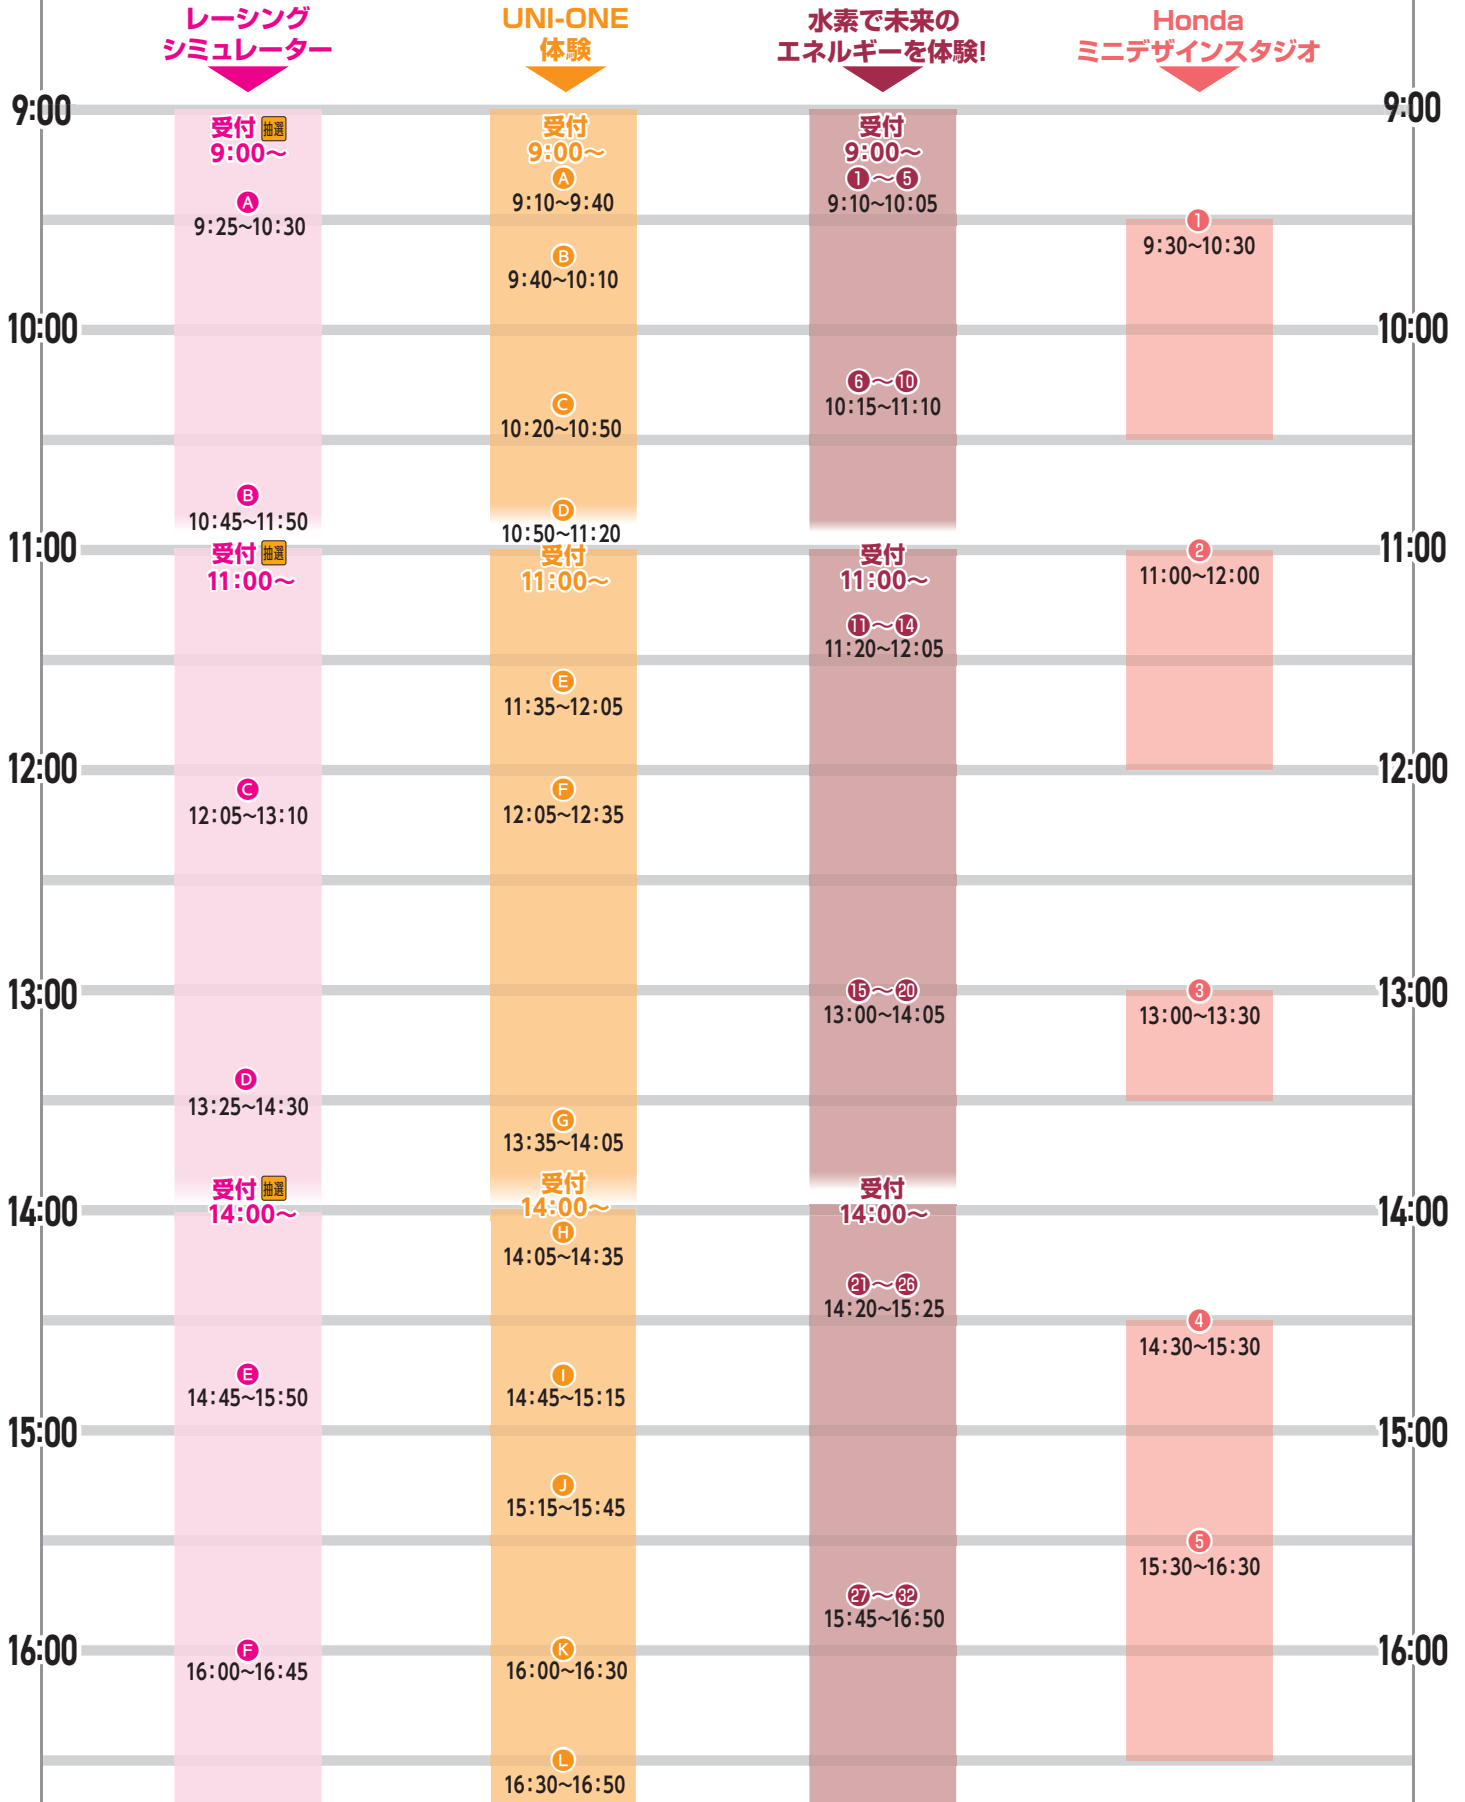

# タイムスケジュール 10/7<sup>土</sup>・8<sup>日</sup> [開催時間] 9:00~17:00

## 屋内会場

※参加条件は各ブース、またはWEBでご確認ください。※写真はイメージです。

※プログラムにつきましては、天候、その他やむを得ない理由により予告無く時間・場所・内容が変更・中止になる場合がございます。

# タイムスケジュール 10/7(土)・8(日)

[開催時間] 9:00~17:00