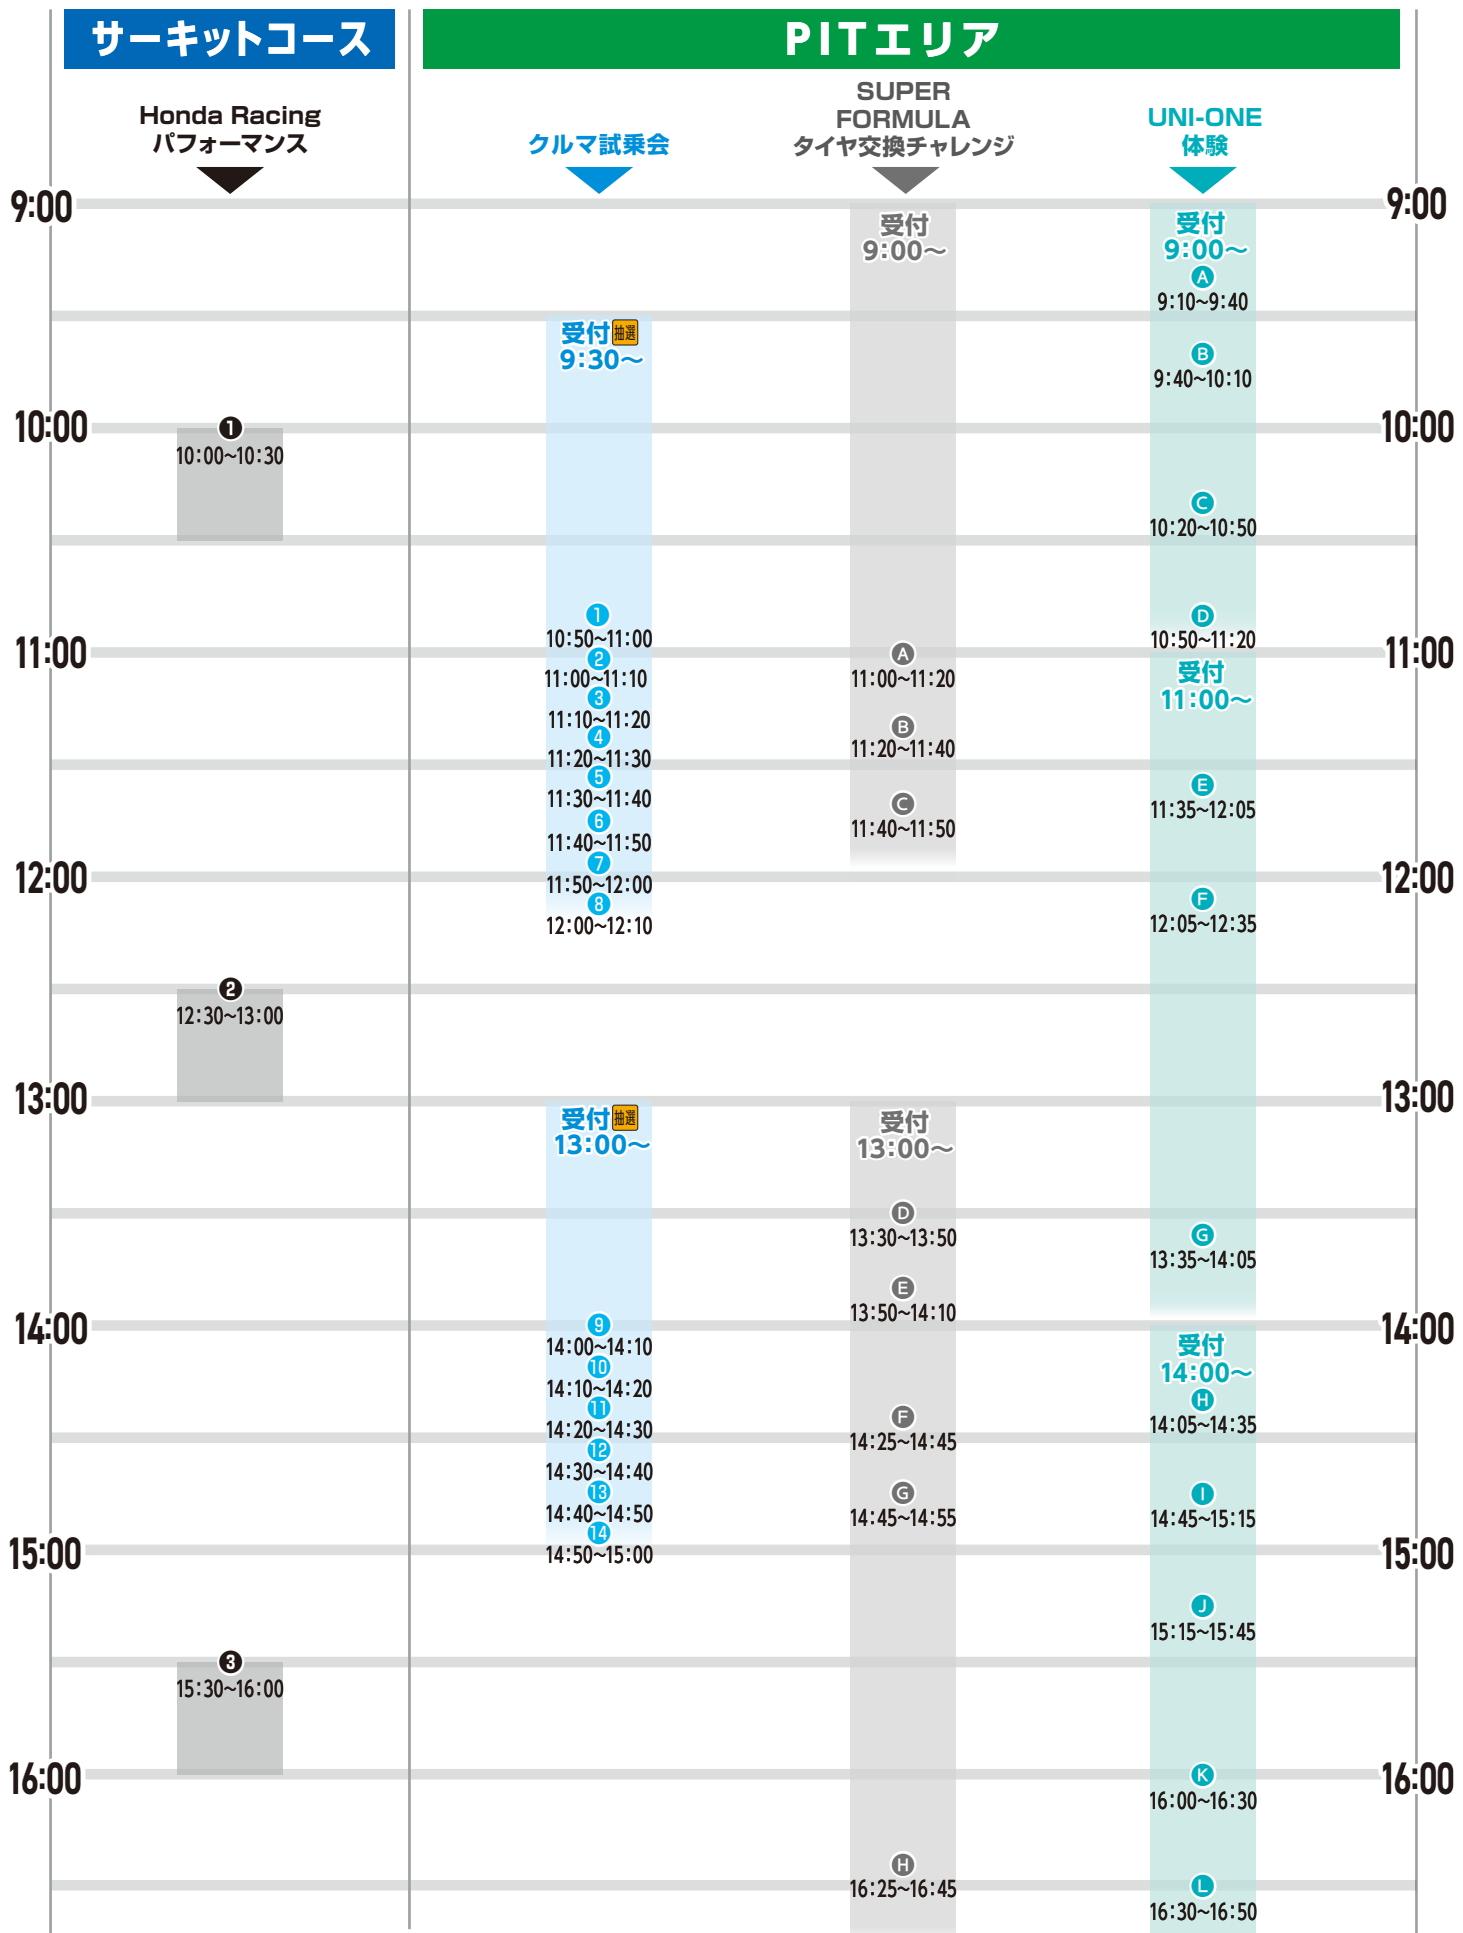

タイムスケジュール 9/30(土)・10/1(日)

[開催時間] 9:00~17:00

パドック

時間	Honda キッズカート 体験	レーシング シミュレーター	トリアル バイクショー Honda 野球体験 【土のみ】	水素で未来の エネルギーを 体験!	親子で学ぼう! 交通安全教室 ※奇数回: 親子交通安全教室 ※偶数回: みんな交診	Honda SENSING 同乗体感	親子 バイク体験	電動バイク 走行体験
9:00	受付 9:00~	受付 9:00~		受付 9:00~	受付 9:00~	受付 9:00~	受付 9:00~	受付 9:00~
9:25	A 9:25~9:50	A 9:25~10:30		1~5 9:10~10:05	1 9:30~9:50	1~3 9:30~9:45	1 9:30~9:50	
9:50	B 9:50~10:15					4~6 9:45~10:00		
10:00	C 10:15~10:40			6~10 10:15~11:10	2 10:20~10:40	7~9 10:00~10:15	2 10:05~10:25	
10:15		B 10:45~11:50				10~12 10:30~10:45	3 10:40~11:00	
10:55	D 10:55~11:20					13~15 10:45~11:00		
11:00	受付 11:00~	受付 11:00~	トリアル バイクショー① 11:00~11:30	受付 11:00~	3 11:10~11:30	16~18 11:00~11:15		
11:20	E 11:20~11:45			1~14 11:20~12:05		19~21 11:15~11:30		
11:45	F 11:45~12:10		Honda 野球体験① 【土のみ】 11:30~12:30					1 11:40~12:00
12:00	G 12:30~12:55	C 12:05~13:10						2 12:15~12:35
12:55	H 12:55~13:20			15~20 13:00~14:05	4 13:00~13:20	22~24 13:00~13:15	受付 12:45~	
13:00	I 13:20~13:45	D 13:25~14:30	Honda 野球体験② 【土のみ】 13:15~14:15			25~27 13:15~13:30		
13:30	受付 13:30~				5 13:50~14:10	28~30 13:30~13:45		3 13:30~13:50
14:00	J 14:00~14:25	受付 14:00~		受付 14:00~		31~33 14:05~14:20	4 14:05~14:25	
14:25	K 14:25~14:50			21~26 14:20~15:25		34~36 14:20~14:35		
14:50	L 14:50~15:15	E 14:45~15:50	トリアル バイクショー② 14:45~15:15		6 14:40~15:00	37~39 14:35~14:50		
15:00	M 15:30~15:55		Honda 野球体験③ 【土のみ】 15:15~16:15			40~42 15:15~15:30	5 15:20~15:40	
15:30	N 15:55~16:20	F 16:00~16:45		27~32 15:45~16:50	7 15:30~15:50	43~45 15:30~15:45		
16:00	O 16:20~16:45					46~48 15:45~16:00	6 15:55~16:15	
16:20					8 16:20~16:40			

※参加条件は各ブース、またはWEBでご確認ください。※写真はイメージです。
 ※プログラムにつきましては、天候、その他やむを得ない理由により予告無く時間・場所・内容が変更・中止になる場合がございます。

タイムスケジュール 9/30(土)・10/1(日) [開催時間] 9:00~17:00

※参加条件は各ブース、またはWEBでご確認ください。※写真はイメージです。
 ※プログラムにつきましては、天候、その他やむを得ない理由により予告無く時間・場所・内容が変更・中止になる場合がございます。