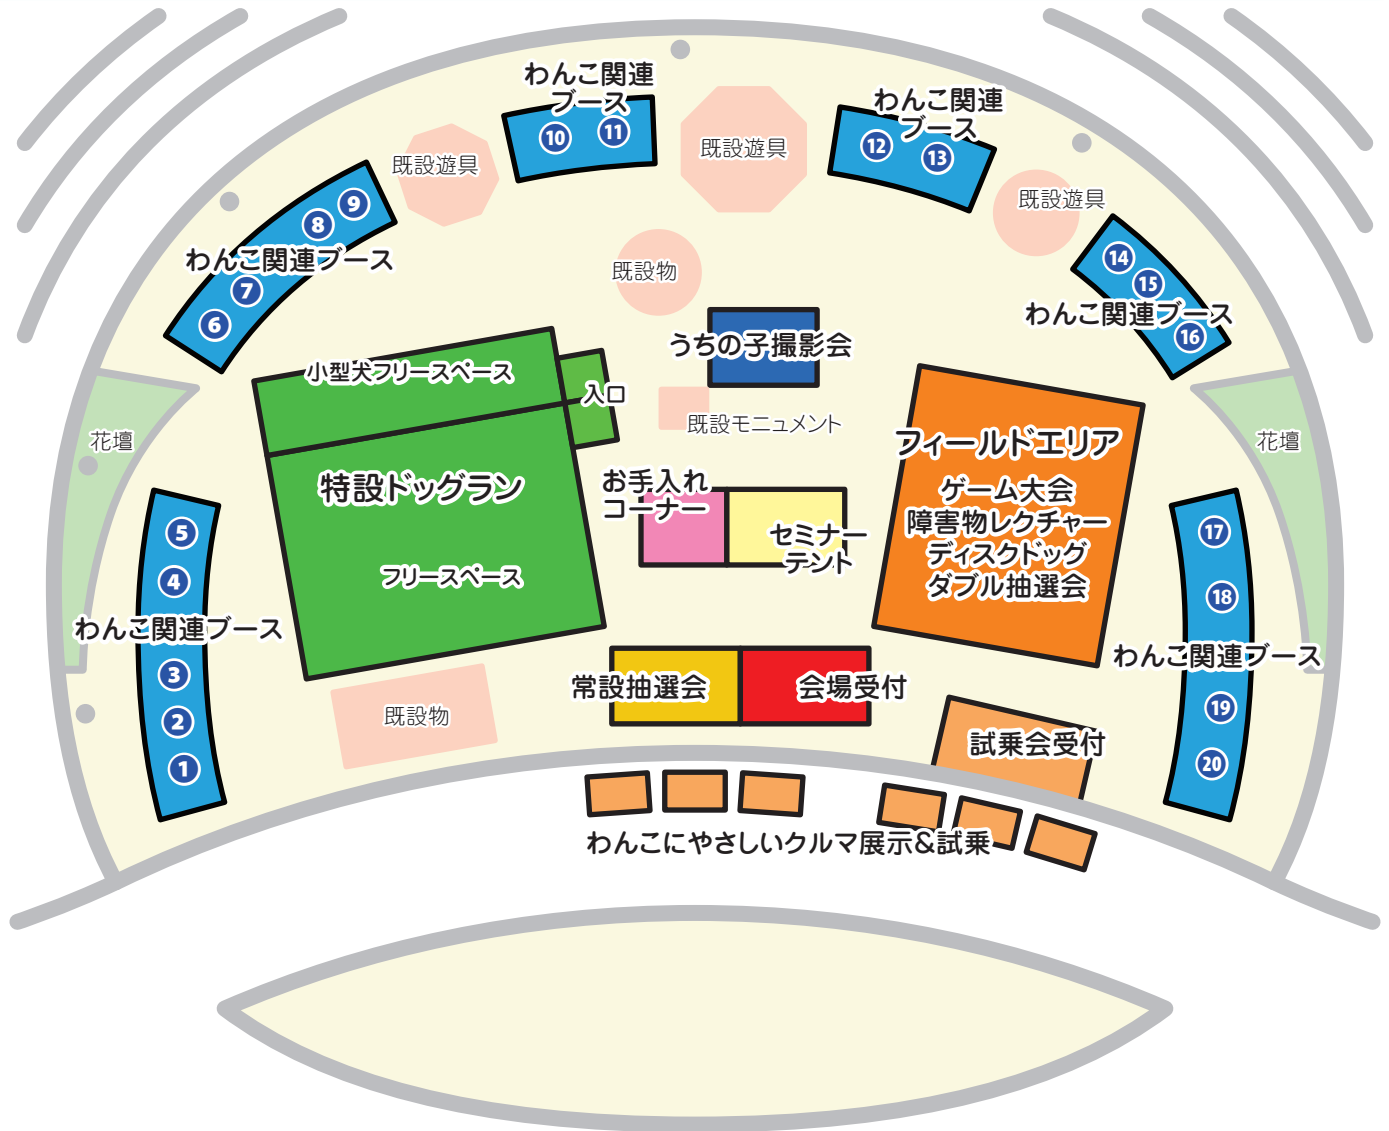

TWIN RING
MOTEGI

Pato's
HALLOWEEN
PARTY

パートのハロウィーンパーティー

©Tezuka Productions

Honda Dog

ツインリンクもてぎハロウィーンスペシャル&HondaDogWORLDもてぎ2010

中央エントランス会場マップ

- ① マザーカート(株)フェリーチェ
- ② マスト
- ③ Very2kobe-dog
- ④ シュワッツ
- ⑤ 有カザマバッグ
- ⑥ 日本セイフティー(株)
- ⑦ ハイブリット消臭システムチーム「情熱」(事務局)株日弘ヒーティング)
- ⑧ 株サイトウジャパン
- ⑨ 株セラヴィリゾート泉郷 わんわんパラダイス
- ⑩ ディスクドッグジャパン

- ⑪ 津軽海峡フェリー
- ⑫ 株DHC
- ⑬ MONOKOFU(モノコフ)
- ⑭ Aplace Gstyle(エープレイスジースタイル)
- ⑮ DOGPAPA(ドッグパパ)
- ⑯ fuse(フューズ)
- ⑰ 株PLUSCO(プラスコ)
- ⑱ 株ドクター・わん
- ⑲ アロマサロン デン・グリデン
- ⑳ TRUST WANPOINT

※各ブース位置は事前の予告なく変更することがあります。ご了承ください。