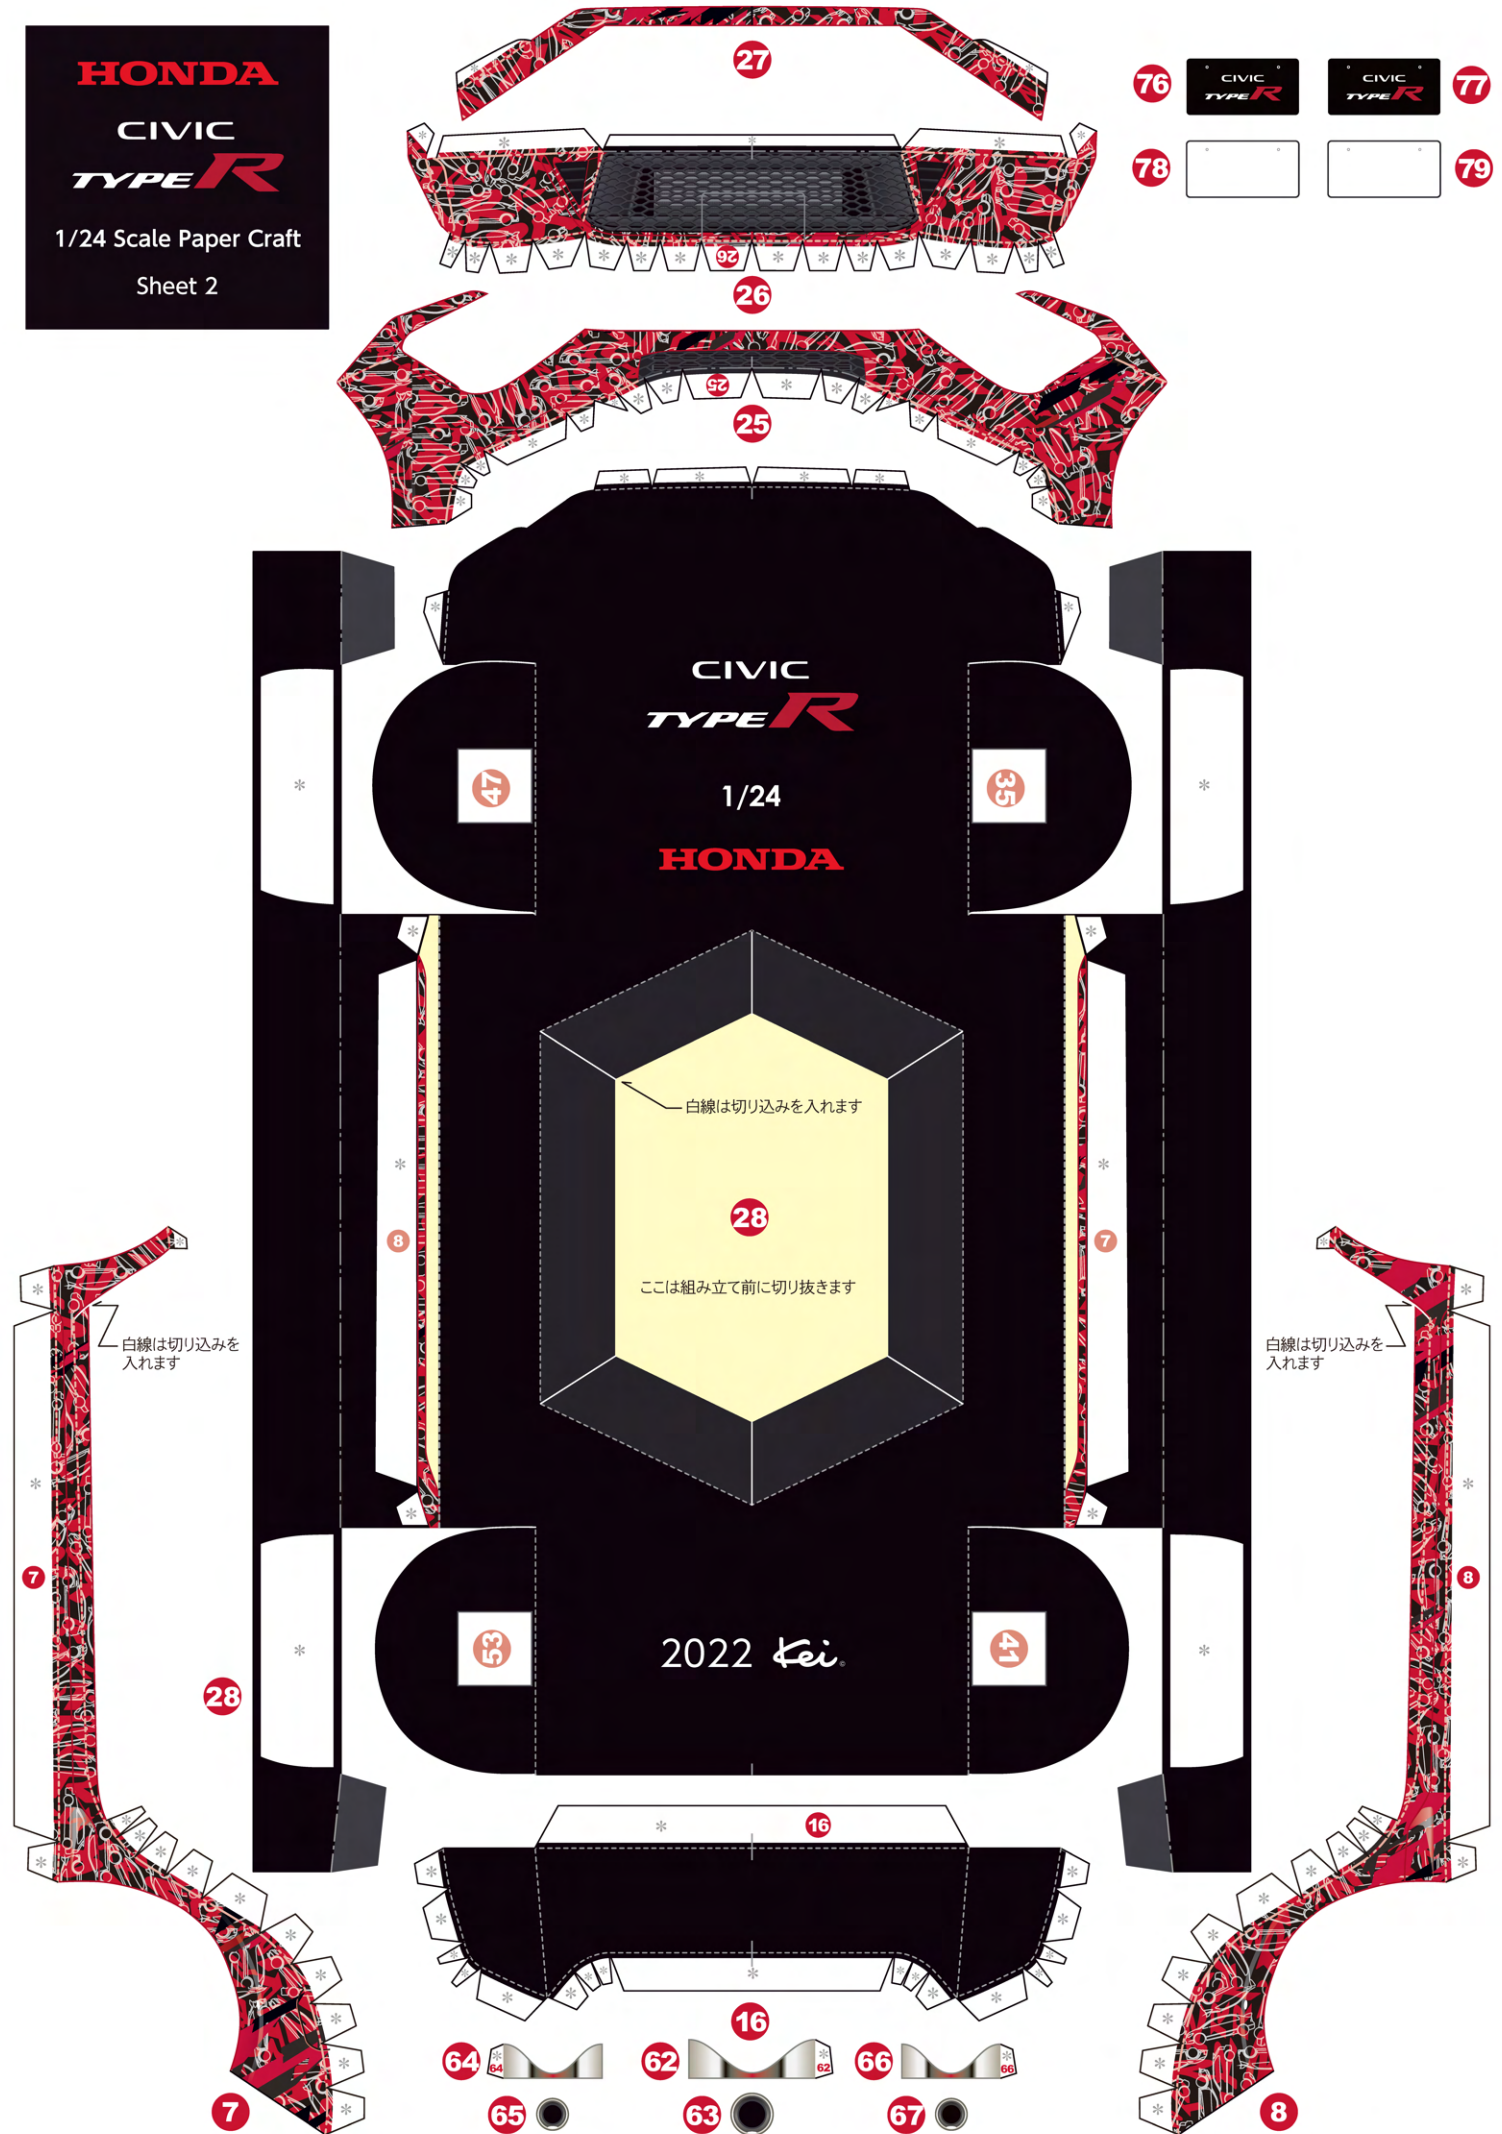

HONDA

CIVIC  
TYPE R

1/24 Scale Paper Craft

Sheet 1

2

18

20

21

75

68

69

13

9

10

11

15

12

5

73

72

70

71

14

タックを寄せるように貼り合わせます

**HONDA**

**CIVIC  
TYPE R**

1/24 Scale Paper Craft

Sheet 2

**HONDA**

**CIVIC  
TYPE R**

1/24 Scale Paper Craft

Sheet 3