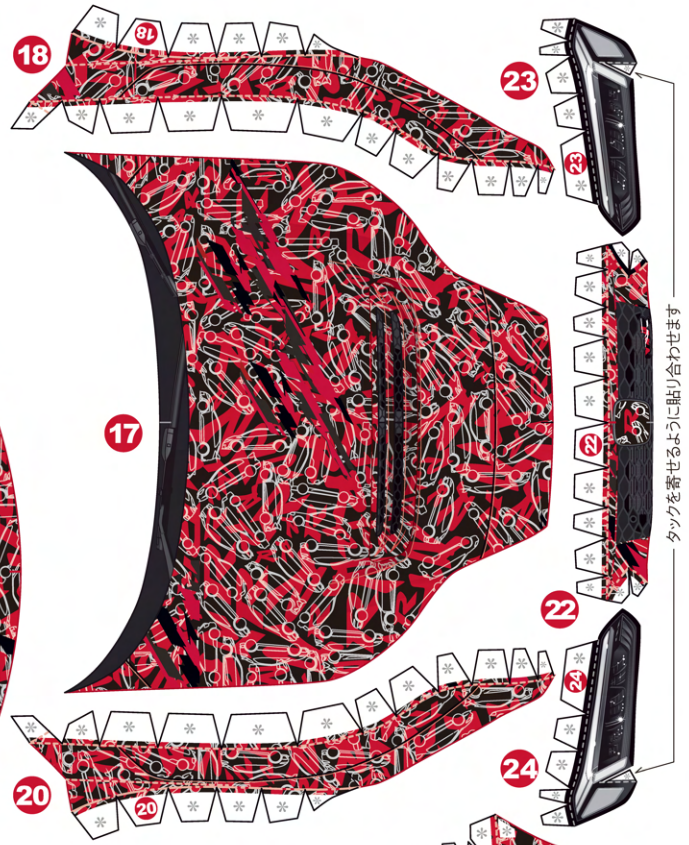

HONDA

CIVIC  
TYPE R

1/24 Scale Paper Craft

Sheet 1

2

18

20

21

22

23

24

タックを寄せるように貼り合わせます

3

4

1

74

12

5

73

72

70

71

14

タックを寄せるように貼り合わせます

**HONDA**

CIVIC

**TYPE R**

1/24 Scale Paper Craft

Sheet 4