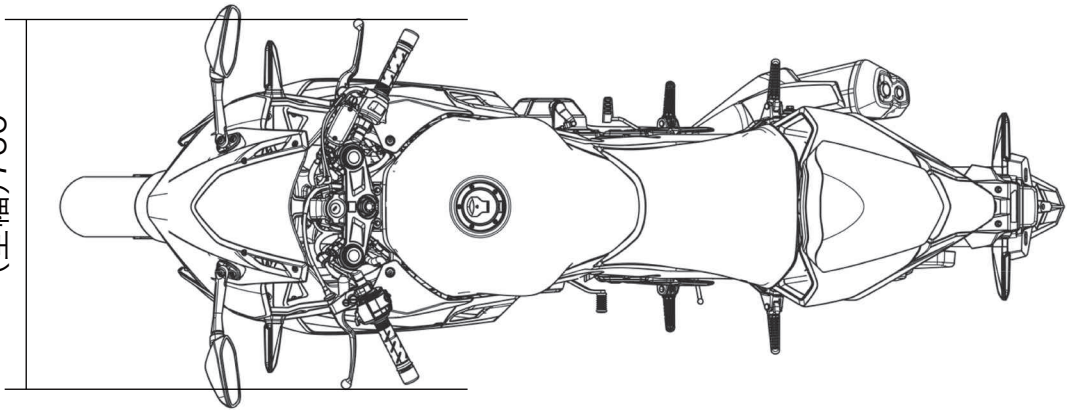

車体サイズ CB400R

(全幅)760

785

130

(軸距)1,410

(全長)2,080

(全高)1,145

(全高)1,145

単位はmm