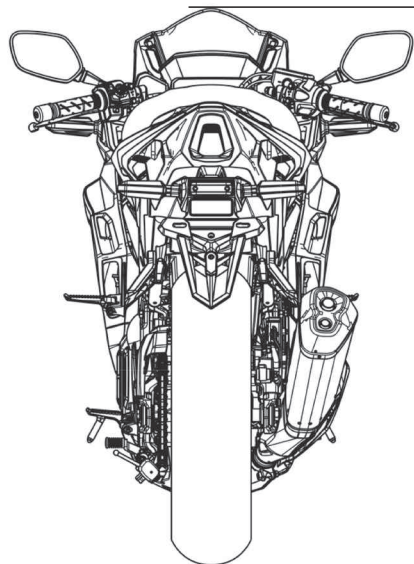

車体サイズ CB400R

(全幅)760

785

130

(軸距)1,410

(全長)2,080

(全高)1,145

(全高)1,145

単位はmm