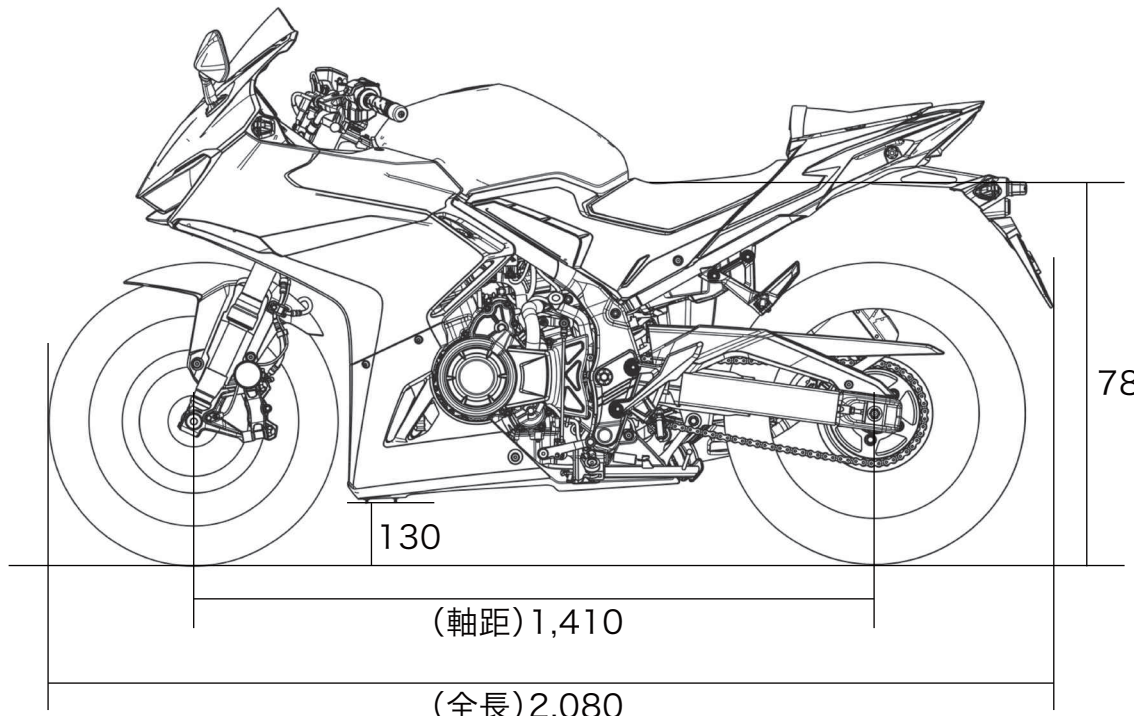

車体サイズ CB400R

(全幅)760

785

130

(軸距)1,410

(全長)2,080

(全高)1,145

(全高)1,145

単位はmm