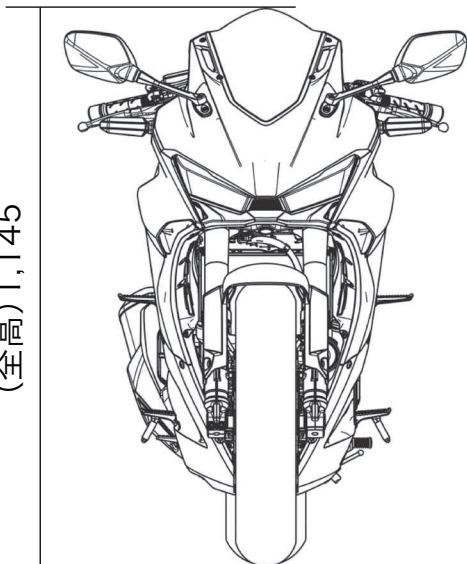

車体サイズ CB400R

(全幅)760

785

130

(軸距)1,410

(全長)2,080

(全高)1,145

(全高)1,145

単位はmm