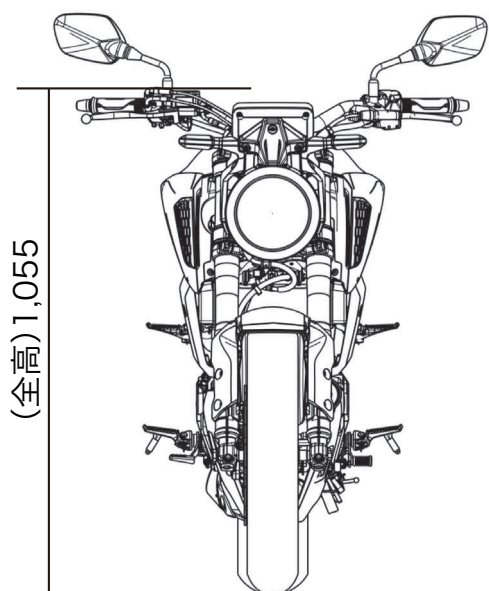

車体サイズ CB125R

単位はmm