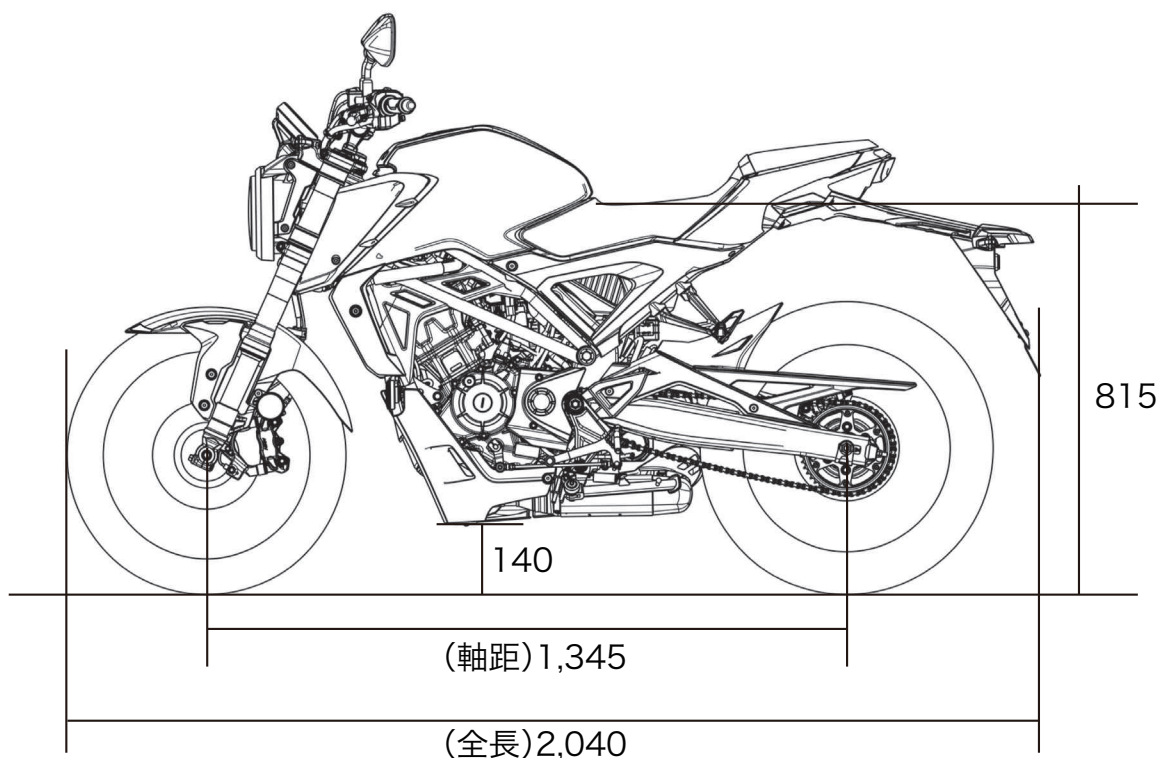

車体サイズ CB125R

単位はmm