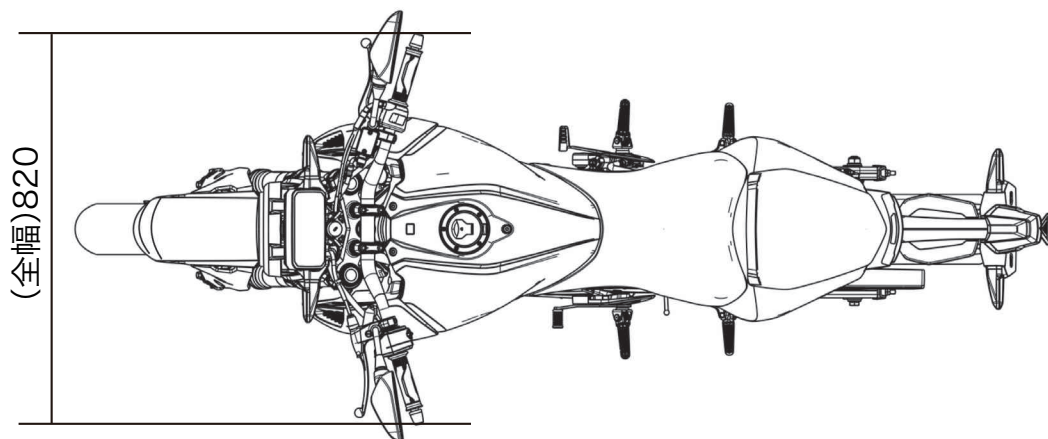

車体サイズ CB125R

単位はmm