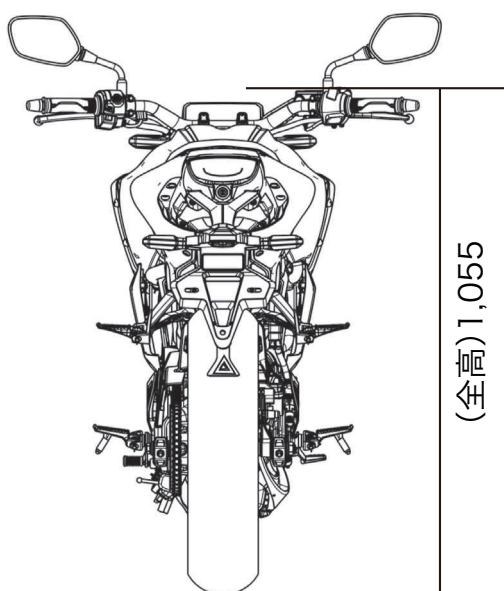

車体サイズ CB125R

単位はmm